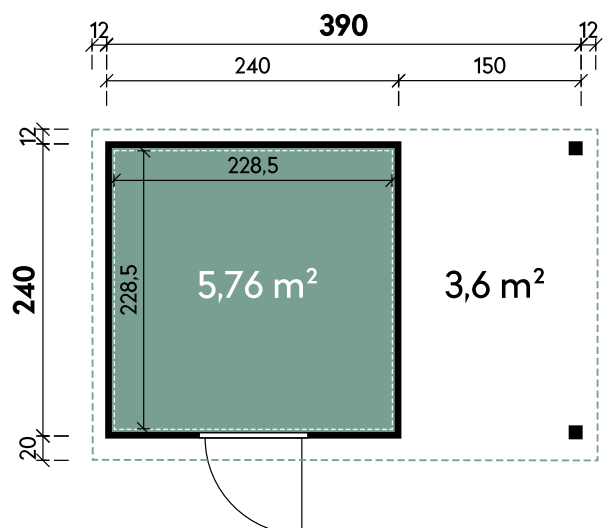

## Dimensionen

Dachform	Flachdach
Sockelmaß	390 x 240 cm
Farbe	Anthrazit
Materialstärke	0,55 mm
Gesamtmaß	414 x 272 cm
Grundfläche	9,1 m <sup>2</sup>
Rauminhalt	20,9 m <sup>3</sup>
Gesamthöhe	231 cm
Dachüberstand vorne	20 cm
Dachüberstand seitlich	12 cm
Dachüberstand hinten	12 cm
Dachneigung	1°
Dachfläche	10,9 m <sup>2</sup>

## Türen und Fenster

1 x Einzeltür	88 x 202 cm
---------------	-------------

## Verpackung

Paket 1	Paket 2	Gesamtgewicht
272 x 113 x 37 cm	269 x 81 x 52 cm	455 kg

	Artikelnummer	Menge	Preis
Fußboden 2424	450 911	1	649 €
Bodenrampe Einzeltür	450 901	1	49 €

	Artikelnummer	Menge	Preis
Seitenwand Terrasse 24	450 921	1	490 €
Seitenwand mit Fenster feststehend Terrasse 24	450 951	1	849 €
Sonnenrollo 24	450 971	1	499 €
Rückwand Terrasse 24	450 981	1	490 €