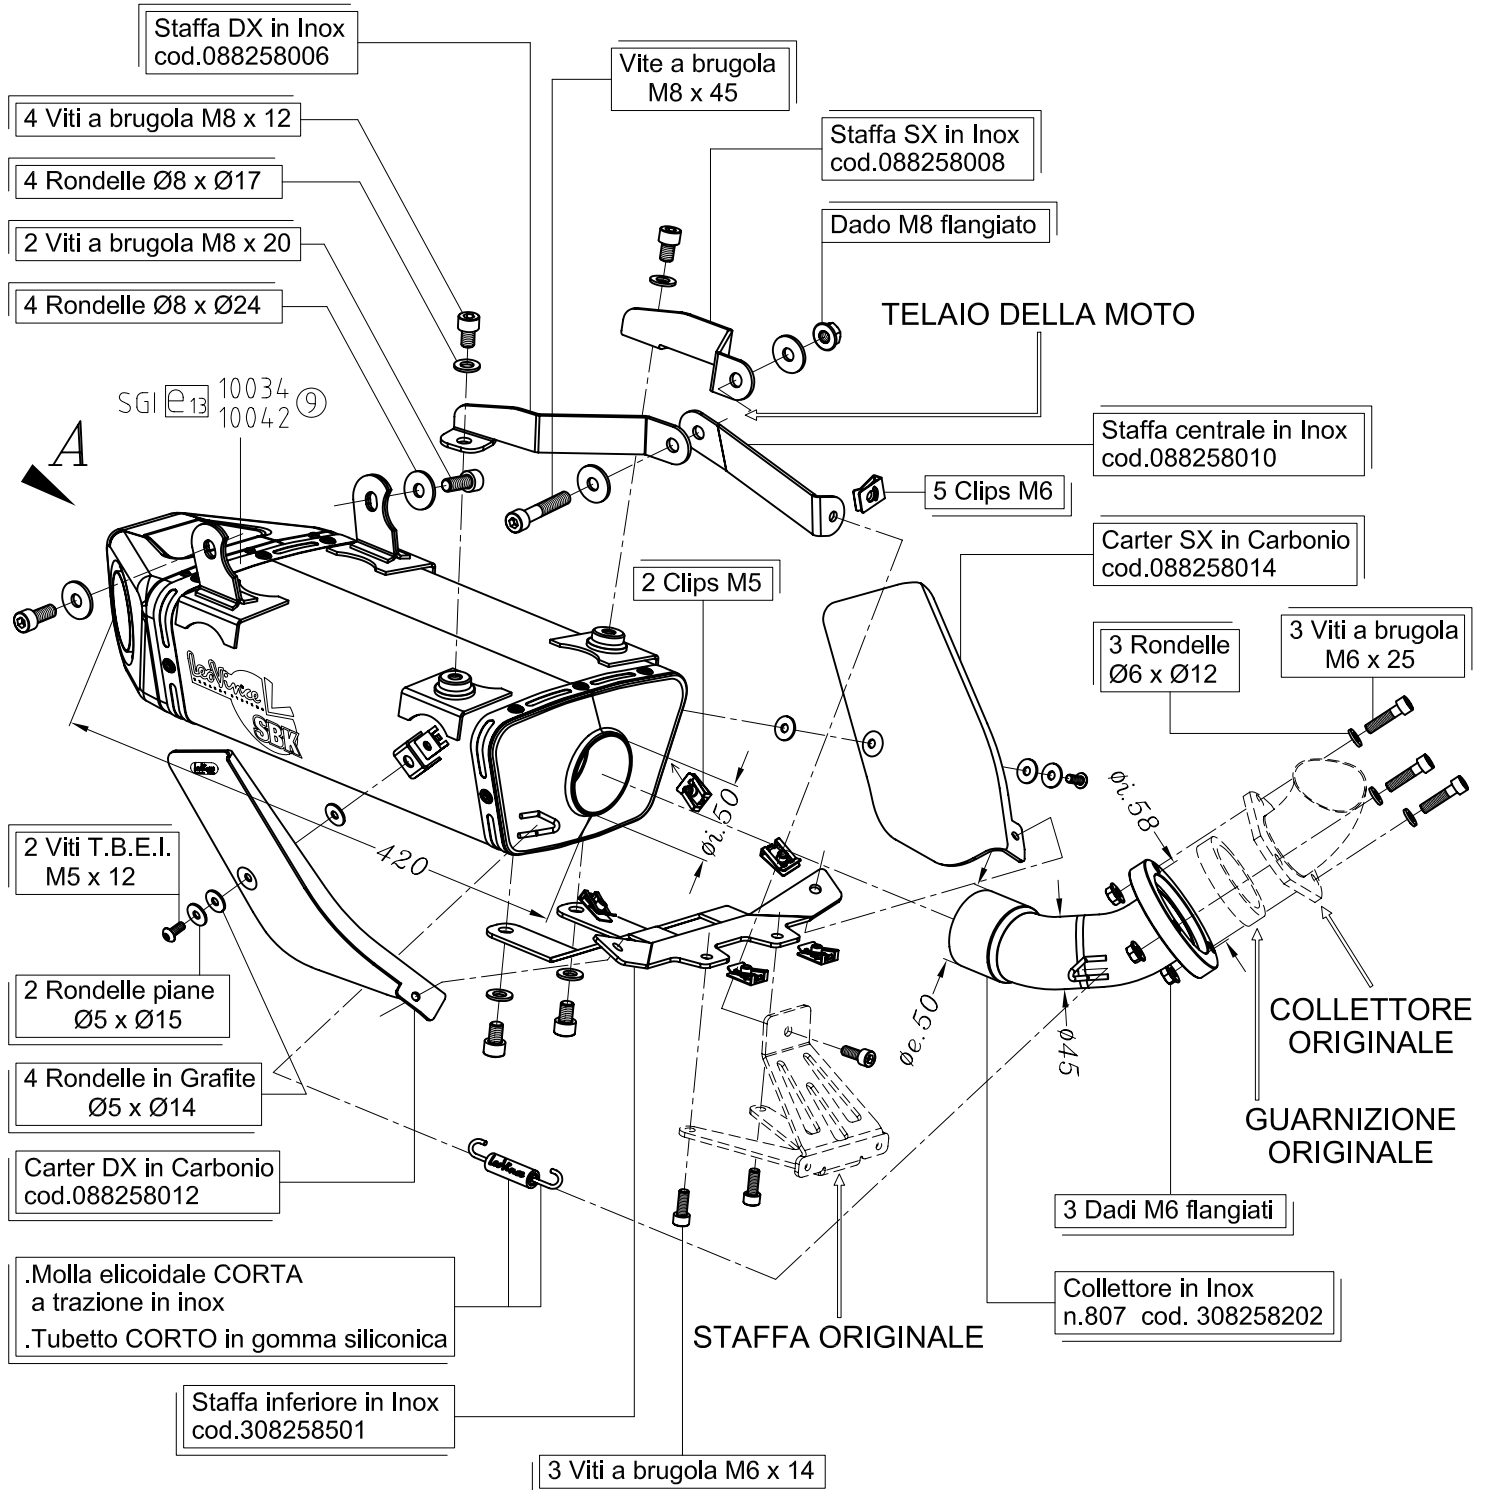

VISTA DA "A"

KTM 690 DUKE i.e. ('08/'10)

Art.8258

Slip-on SBK UNDERBODY – Passaggio STANDARD OMOLOGATO "EVOLUTION II"