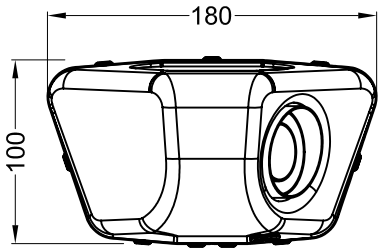

VISTA DA "A"

KTM 690 DUKE i.e. ('08/'10)

Art.8258

Slip-on SBK UNDERBODY – Passaggio STANDARD OMOLOGATO "EVOLUTION II"