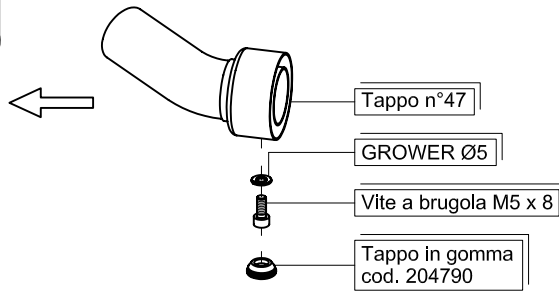

VISTA DA "A"

KTM 690 DUKE i.e. ('08/'10)

Art.8258

Slip-on SBK UNDERBODY – Passaggio STANDARD OMOLOGATO "EVOLUTION II"