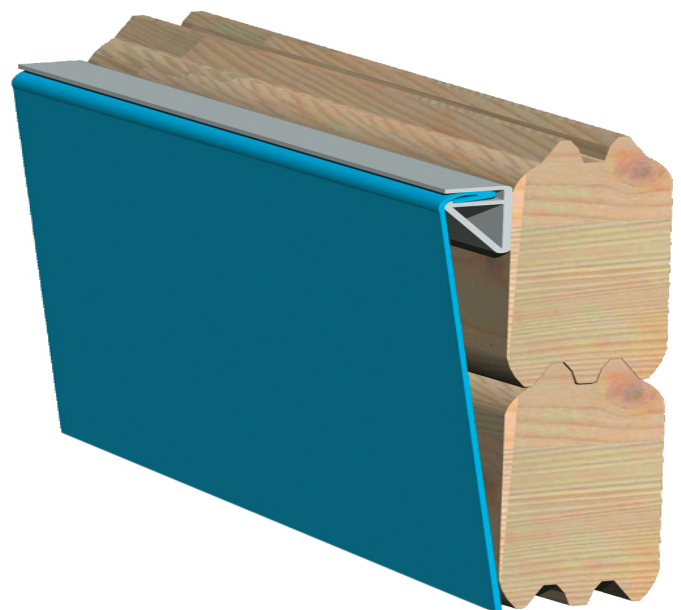

Produktinformation

Rechteck Pool 1 Artikel-Nr. 44418

Poolzubehör
Filterpaket und Skimmer

Terrasse Rechteckpool
Grundkörper

Außenmaß Tiefe	276,5 cm
Material Leiter	Edelstahl
Außenmaß Breite Deck	483 cm
Außenmaß Breite	308,7 cm
Außenmaß Breite Deck	350 cm
Wasserinhalt	9,8 m ³
Deck Stärke	26 mm
Innenmaß Tiefe	267,2 cm
Material	Kesseldruckimprägniert
Deck Breite	28,5 cm
Verpackungsmaße mm/Gewicht kg	3600x1200x800x710
Außenmaß Tiefe Deck	320 cm
Material Folie	PVC, blau
Wassertiefe	111 cm
Außenmaß Tiefe Deck	462 cm
Durchmesser Diagonal	476,3 cm
Wandstärke	44 mm
Außenmaß Höhe	125 cm
Schutzvlies Stärke	400 g/m ²
Innenmaß Breite	300 cm

Technische Änderungen und Druckfehler vorbehalten - Maßangaben sind Zirkumaße