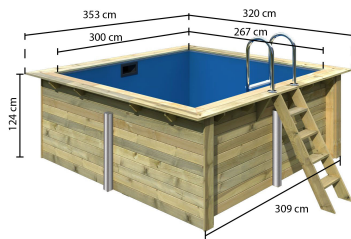

Produktinformation

Rechteck Pool 1 Artikel-Nr. 44418

Poolzubehör
Filterpaket und Skimmer

Terrasse Rechteckpool
Grundkörper

Außenmaß Tiefe	276,5 cm
Material Leiter	Edelstahl
Außenmaß Breite Deck	483 cm
Außenmaß Breite	308,7 cm
Außenmaß Breite Deck	350 cm
Wasserinhalt	9,8 m ³
Deck Stärke	26 mm
Innenmaß Tiefe	267,2 cm
Material	Kesseldruckimprägniert
Deck Breite	28,5 cm
Verpackungsmaße mm/Gewicht kg	3600x1200x800x710
Außenmaß Tiefe Deck	320 cm
Material Folie	PVC, blau
Wassertiefe	111 cm
Außenmaß Tiefe Deck	462 cm
Durchmesser Diagonal	476,3 cm
Wandstärke	44 mm
Außenmaß Höhe	125 cm
Schutzvlies Stärke	400 g/m ²
Innenmaß Breite	300 cm