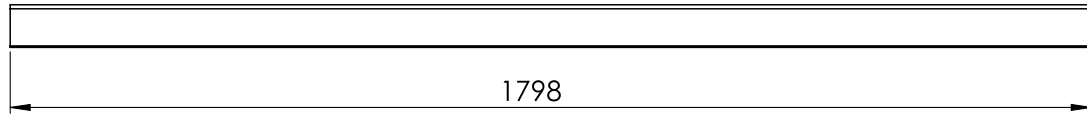

Technische Daten

Rampe für Eleganto mit Doppeltür

Kontrolliert durch:

Achtung: Alle angegebenen Maße sind ca.-Maße!

Technische Daten

Rampe für Eleganto mit Doppeltür

Paketgewicht: 12 kg