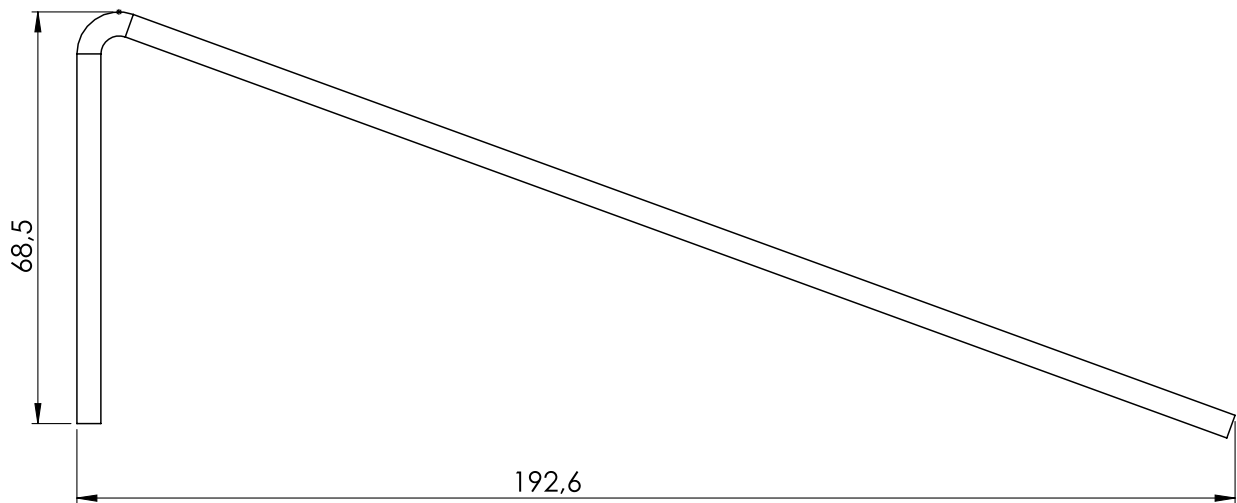

Technische Daten

Rampe für Eleganto mit Doppeltür

Kontrolliert durch:

Achtung: Alle angegebenen Maße sind ca.-Maße!

Technische Daten

Rampe für Eleganto mit Doppeltür

Paketgewicht: 12 kg