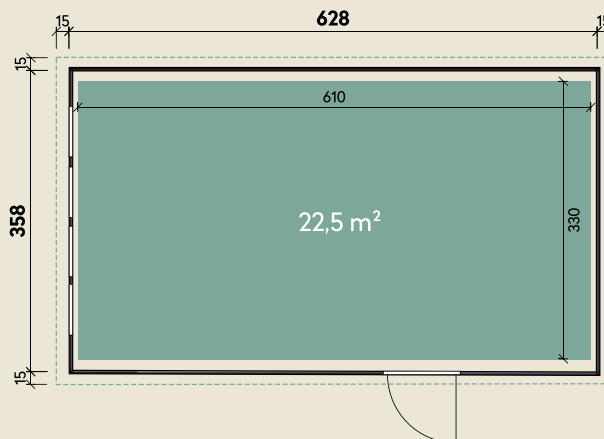

ZUBEHÖR

Innenwandpaket
(Lichtgrau)
Fußboden (220 kg/m²)
Bodenschwelle / Rampe
Lochblech

Granitgrau (G)
(RAL 7043)

Lichtgrau (L)
(RAL 7001)

Weiß (W)
(RAL 9003)

Alle Preise sind empfohlene Verkaufspreise inklusive der gesetzlichen MwSt.
Weitere Informationen finden Sie unter: www.finnhaus.de oder im aktuellen Katalog.
Technische Änderungen, Druckfehler und Irrtümer vorbehalten.