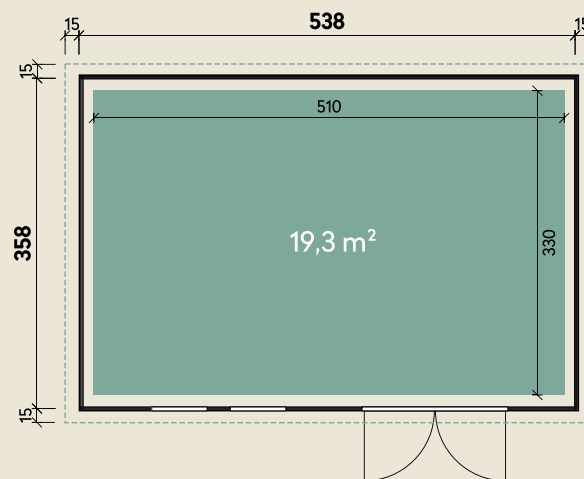

ZUBEHÖR

Innenwandpaket
(Lichtgrau)
Fußboden (220 kg/m²)
Bodenschwelle / Rampe
Lochblech

Granitgrau (G)
(RAL 7043)

Lichtgrau (L)
(RAL 7001)

Weiß (W)
(RAL 9003)

Alle Preise sind empfohlene Verkaufspreise inklusive der gesetzlichen MwSt.
Weitere Informationen finden Sie unter: www.finnhaus.de oder im aktuellen Katalog.
Technische Änderungen, Druckfehler und Irrtümer vorbehalten.