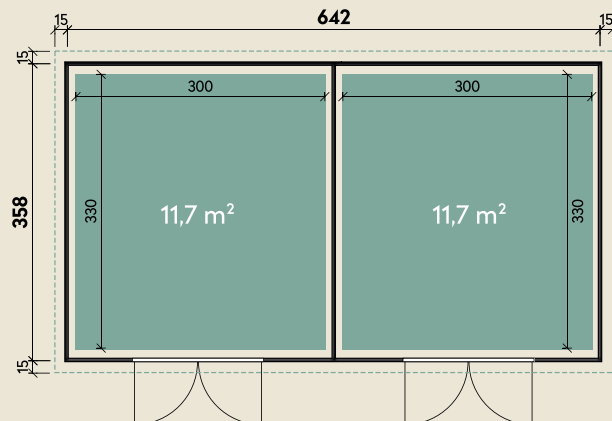

ZUBEHÖR

Innenwandpaket
(Lichtgrau)
Fußboden (220 kg/m²)
Bodenschwelle / Rampe
Lochblech

Die UVP-Preise finden Sie in der Preisliste oder unter:
www.finnhaus.de/downloads.php