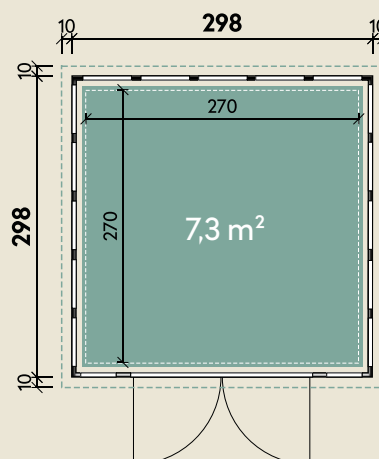

Mehr Produkte finden Sie
in unserem Katalog!

Art.-Nr. 441 400 (G) / 441 410 (L) / 441 420 (W)

DIMENSIONEN

	Wandstärke	0,9 mm
	Sockelmaß	298 x 298 cm
	Gesamtmaß	318 x 318 cm
	Grundfläche	8,9 m ²
	Rauminhalt	19,7 m ³
	Seitenwandhöhe v/h	227/218 cm
	Dachüberstand umlaufend	10 cm
	Dachneigung	2 °
	Dachfläche	10,1 m ²

TÜREN & FENSTER

	Doppeltür	180 x 198 cm
----------------------------------------------------------------------------------	-----------	--------------

VERPACKUNG

	Paketmaß	
	Paket 1	355 x 120 x 115 cm
	Gesamtgewicht	695 kg

ZUBEHÖR

Innenwandpaket
(Lichtgrau)
Fußboden (220 kg/m²)
Bodenschwelle/Rampe
Lochblech

Eleganto 3030

in 3 verschiedenen Farben

298 x 298 cm | 8,9 m²

Die UVP-Preise finden Sie in der Preisliste oder unter:
www.finnhaus.de/downloads.php