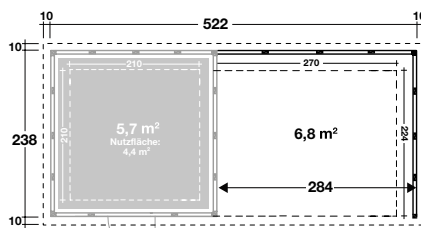

Infos & Grundriss

Grundriss:
Beispiel Eleganto 2424 inkl. Loungeanbau rechts