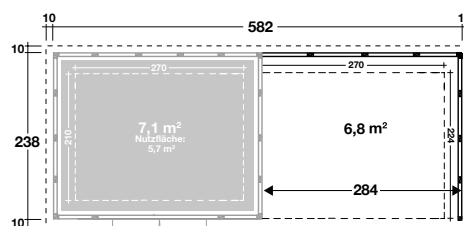

Grundriss:
Beispiel Eleganto 3024 inkl. Loungeanbau rechts

Weitere Informationen finden Sie unter: www.finnhaus.de oder im aktuellen Katalog.
Technische Änderungen, Druckfehler und Irrtümer vorbehalten.