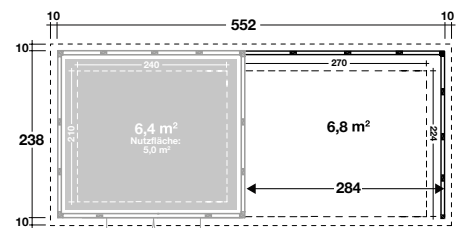

Grundriss:
Beispiel Eleganto 2724 inkl. Loungeanbau rechts