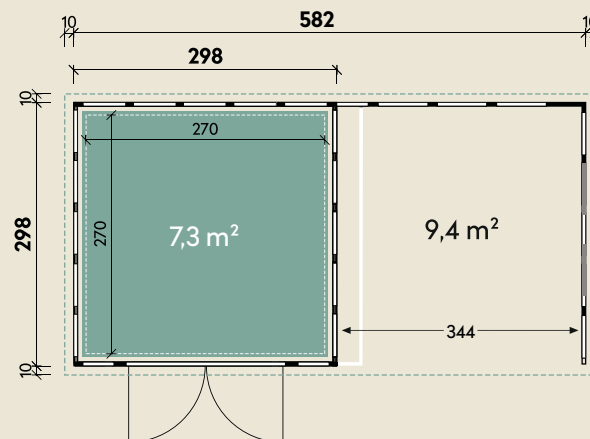

Mehr Produkte finden Sie
in unserem Katalog!

Art.-Nr. 440 862

DIMENSIONEN

	Wandstärke	0,9 mm
	Sockelmaß	671 x 298 cm
	Gesamtmaß	691 x 318 cm
	Grundfläche	20 m ²
	Rauminhalt	44,5 m ³
	Firsthöhe	227 cm
	Seitenwandhöhe v/h	227/218 cm
	Dachüberstand umlaufend	10 cm
	Dachneigung	2 °
	Dachfläche	22,0 m ²

Eleganto 3330 Lichtgrau mit Lounge 3330 inkl. 2 Fenster rechts

671 x 298 cm | 20 m²

TÜREN & FENSTER

	Doppeltür (Sicherheitsglas)	180 x 198 cm
	2 Einzelfenster feststehend (Sicherheitsglas)	60 x 200 cm

VERPACKUNG

	Paketmaß	
	Paket 1	355 x 120 x 115 cm
	Gesamtgewicht	1285 kg

ZUBEHÖR

Innenwandpaket
(Lichtgrau)
Fußboden (220 kg/m²)
Bodenschwelle / Rampe
Lochblech
Eleganto Strom Kit Haus

Die UVP-Preise finden Sie in der Preisliste oder unter:
www.finnhaus.de/downloads.php