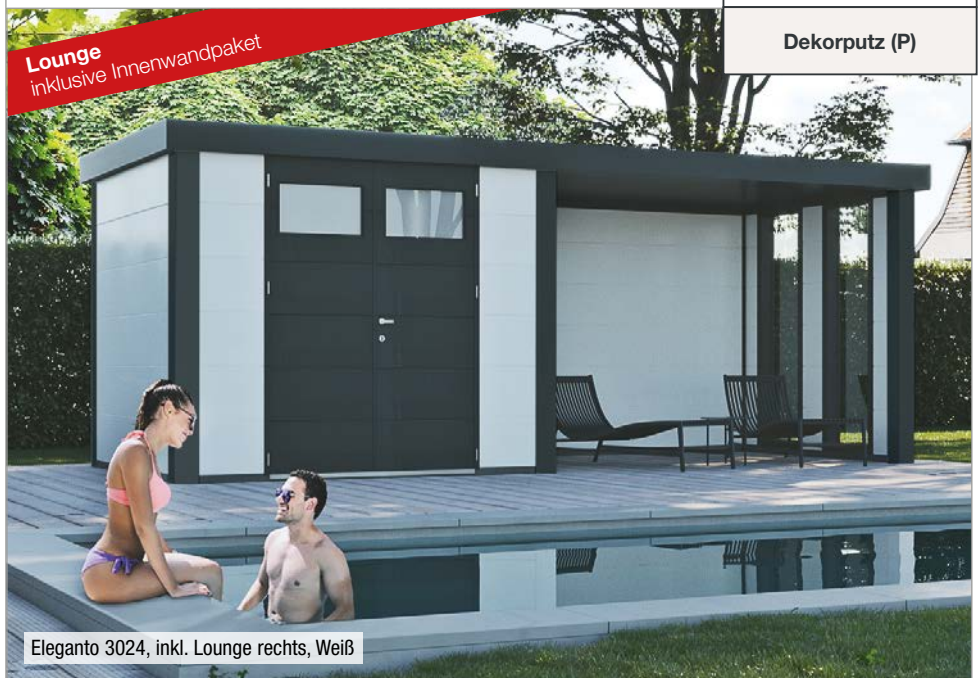

Mehr Produkte finden Sie
in unserem Katalog!

wolff
Finnhaus
COMFORT
LINE

Art. 440 681 (G) / 440 682 (L) / 440 683 (W) / 440 684 (P)

Eleganto 3024 mit Lounge rechts inkl. 2 Fenster

582x238 cm / 13,9 m²

Granitgrau (G)

DACH

	Dachneigung	2 °
	Dachfläche	15,5 m ²

TÜR / FENSTER

	Doppeltür mit Milchglas	180x198 cm
	2 Einzelfenster feststehend	60x200 cm

VERPACKUNG

	Paketabmessung Paket 1	120x350x115 cm
	Paketgewicht	1200 kg 1248 kg (Dekorputz)

ZUBEHÖR (zzgl.)

	Innenwandpaket für Eleganto 3024 in Lichtgrau
	Fußboden: 220 kg/m ² , antirutsch und korrosionsfrei
	Lochblech XX24
	Bodenschwelle/Rampe für Doppeltür

Eleganto 3024, inkl. Lounge rechts, Weiß