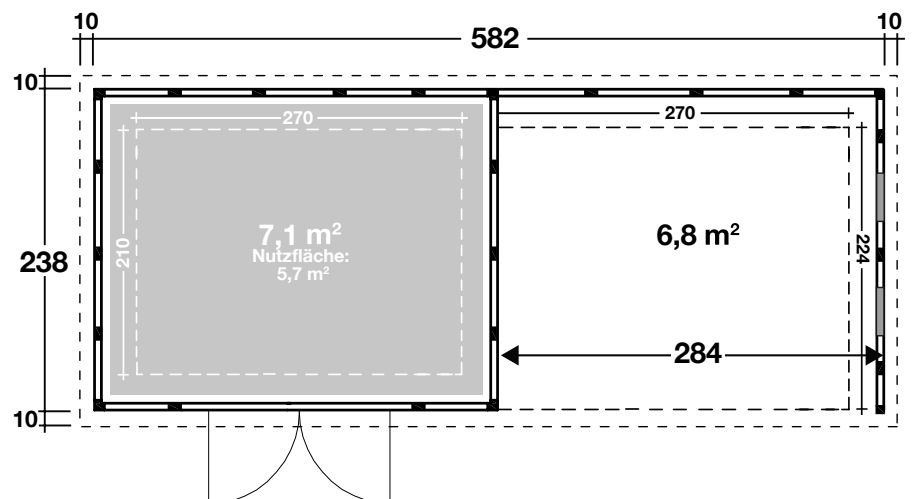

Weitere Informationen finden Sie unter: www.finnhaus.de oder im aktuellen Katalog.
Technische Änderungen, Druckfehler und Irrtümer vorbehalten.