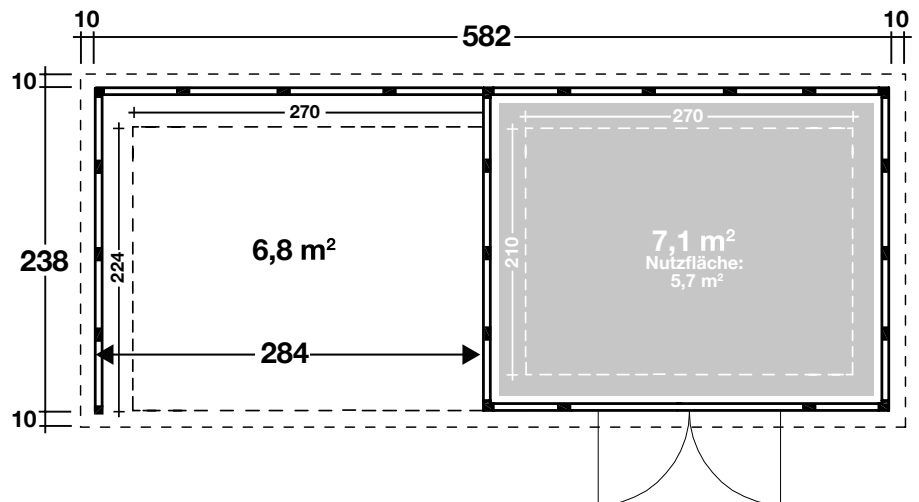

Weitere Informationen finden Sie unter: www.finnhaus.de oder im aktuellen Katalog.
Technische Änderungen, Druckfehler und Irrtümer vorbehalten.