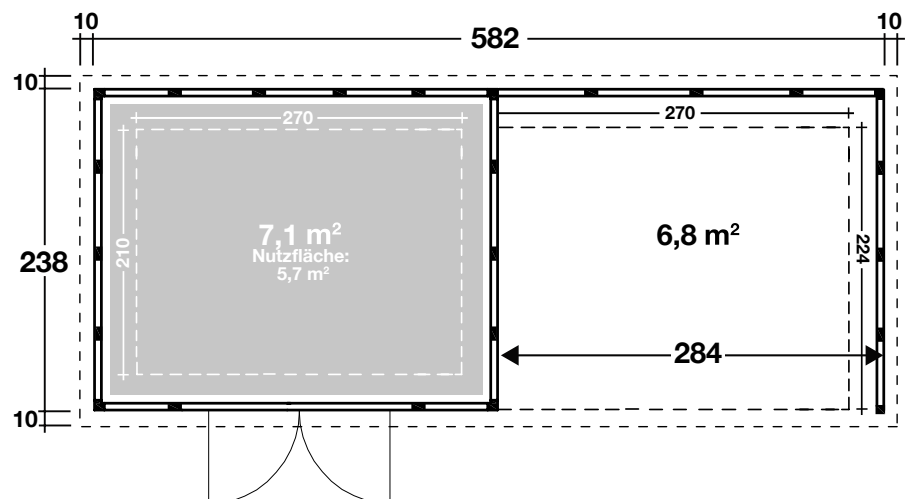

Weitere Informationen finden Sie unter: www.finnhaus.de oder im aktuellen Katalog.
Technische Änderungen, Druckfehler und Irrtümer vorbehalten.