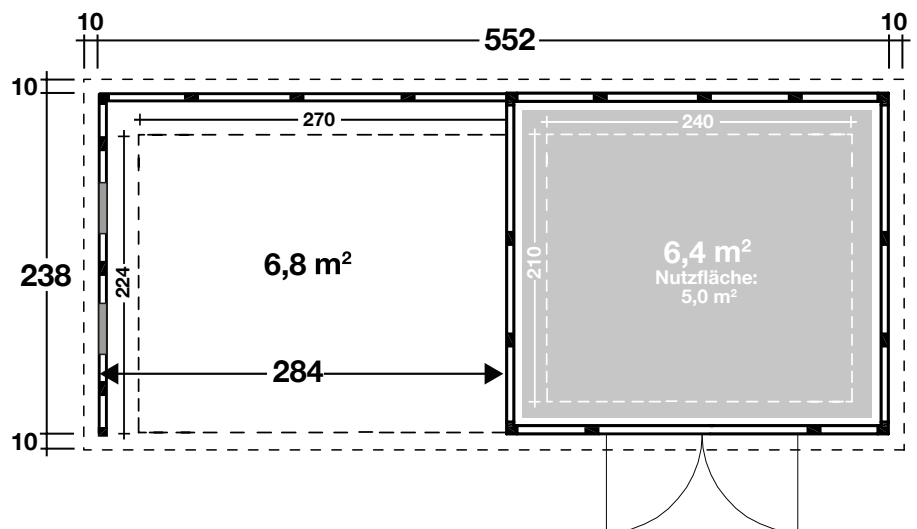

Grundriss

Weitere Informationen finden Sie unter: www.finnhaus.de oder im aktuellen Katalog.
Technische Änderungen, Druckfehler und Irrtümer vorbehalten.