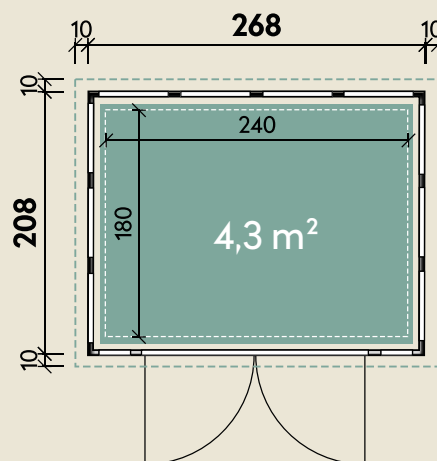

Mehr Produkte finden Sie
in unserem Katalog!

Art.-Nr. 440 400 (G) / 440 410 (L) / 440 420 (W)

DIMENSIONEN

	Wandstärke	0,9 mm
	Sockelmaß	268 x 208 cm
	Gesamtmaß	288 x 224,8 cm
	Grundfläche	4,3 m ²
	Rauminhalt	12,4 m ³
	Seitenwandhöhe v/h	227/218 cm
	Dachüberstand umlaufend	10 cm
	Dachneigung	3 °
	Dachfläche	6,6 m ²

TÜREN & FENSTER

	Doppeltür	180 x 198 cm
--	-----------	--------------

VERPACKUNG

	Paketmaß	
	Paket 1	290 x 124 x 115 cm
	Gesamtgewicht	550 kg

ZUBEHÖR

Innenwandpaket
(Lichtgrau)
Fußboden (220 kg/m²)
Bodenschwelle/Rampe
Lochblech

Eleganto 2721

in 3 verschiedenen Farben

268 x 208 cm | 4,3 m²

Die UVP-Preise finden Sie in der Preisliste oder unter:
www.finnhaus.de/downloads.php

Granitgrau (G)
(RAL 7043)

Lichtgrau (L)
(RAL 7001)

Weiß (W)
(RAL 9003)