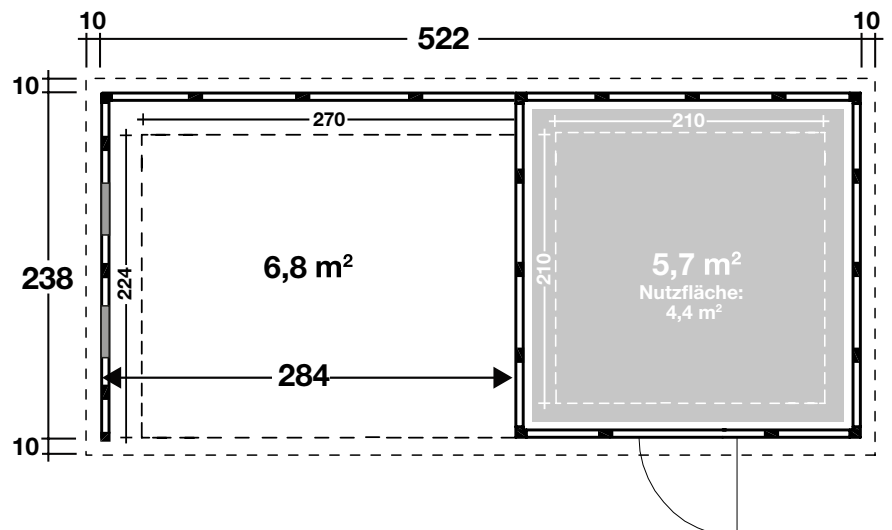

Weitere Informationen finden Sie unter: www.finnhaus.de oder im aktuellen Katalog.
Technische Änderungen, Druckfehler und Irrtümer vorbehalten.