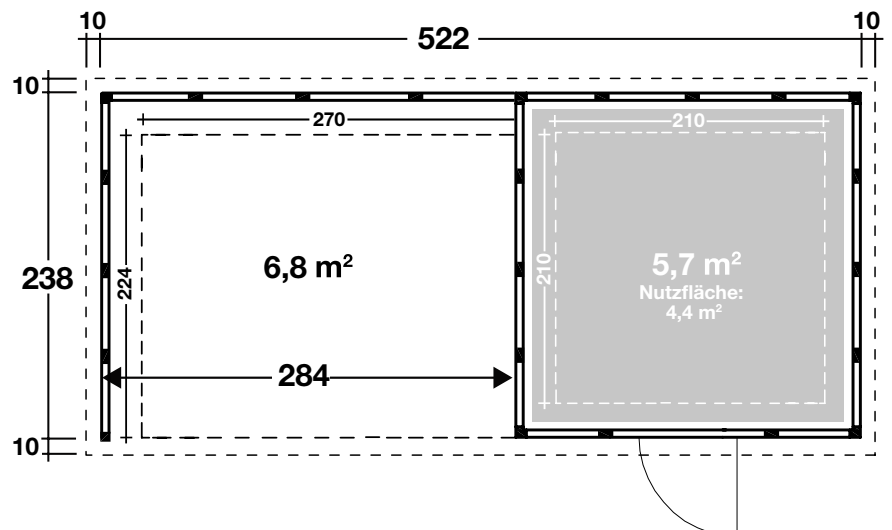

Weitere Informationen finden Sie unter: www.finnhaus.de oder im aktuellen Katalog.
Technische Änderungen, Druckfehler und Irrtümer vorbehalten.