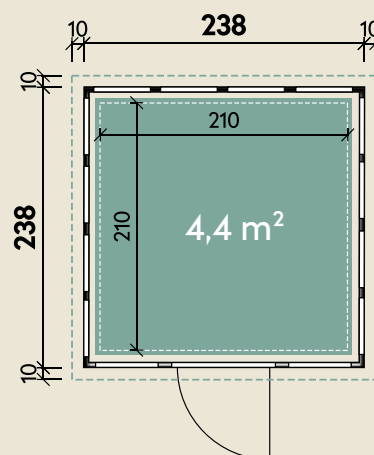

Mehr Produkte finden Sie
in unserem Katalog!

Art.-Nr. 440 300 (G) / 440 310 (L) / 440 320 (W)

DIMENSIONEN

	Wandstärke	0,9 mm
	Sockelmaß	238 x 238 cm
	Gesamtmaß	258 x 258 cm
	Grundfläche	5,7 m ²
	Rauminhalt	12,6 m ³
	Seitenwandhöhe v/h	227/218 cm
	Dachüberstand umlaufend	10 cm
	Dachneigung	2 °
	Dachfläche	6,7 m ²

TÜREN & FENSTER

	Einzeltür	88 x 198 cm
--	-----------	-------------

VERPACKUNG

	Paketmaß	
	Paket 1	290 x 124 x 115 cm
	Gesamtgewicht	520 kg

ZUBEHÖR

Innenwandpaket
(Lichtgrau)
Fußboden (220 kg/m²)
Bodenschwelle/Rampe
Lochblech

Eleganto 2424

in 3 verschiedenen Farben

238 x 238 cm | 5,7 m²

Die UVP-Preise finden Sie in der Preisliste oder unter:
www.finnhaus.de/downloads.php

Granitgrau (G)
(RAL 7043)

Lichtgrau (L)
(RAL 7001)

Weiß (W)
(RAL 9003)