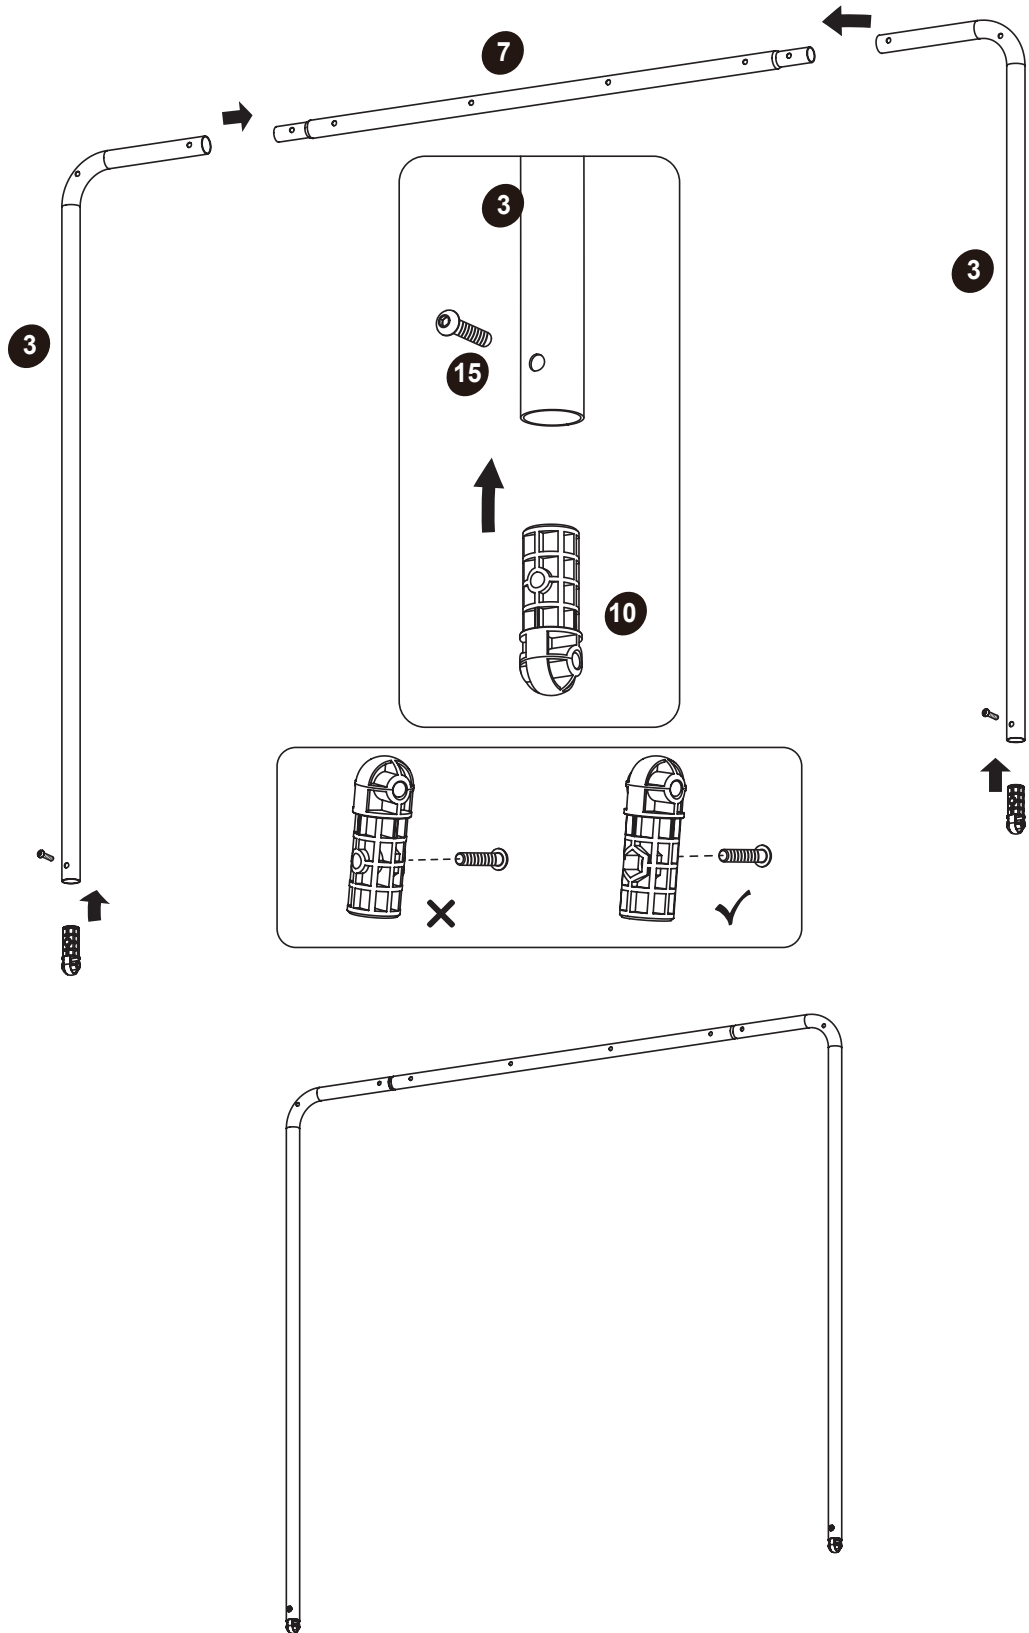

Rebounder

EXIT Smash Padel Rebounder

5