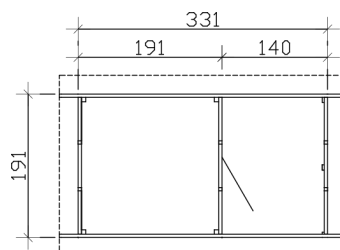

Sauna

SAUNAHAUS HELSINKI 2, 331 X 191 CM, NATUR

Datenblatt / Baubeschreibung

Material	Nordische Fichte
Farbe	Natur
Farbbehandlung	Unbehandelt
Größe	331 x 191 cm
Aufstellbreite (Sockelmaß)	331 cm
Aufstelltiefe (Sockelmaß)	191 cm
Außenbreite inkl. Dachüberstand	381 cm
Außentiefe inkl. Dachüberstand	241 cm
Seitenwandhöhe	235 cm
Gesamthöhe vorne	249 cm
Gesamthöhe hinten	235 cm
Wandart	Blockbohlen
Wandstärke	45 mm
Eckverbindung	Trend, stumpf gestoßen
Windverband	Eckpfosten mit Verschraubung
Anzahl Räume	1

Dachform	Pulldach
Dachaufbau	19 mm Profilschalung mit Nut und Feder
Material Dacheindeckung	ohne
Dachstärke	19 mm
Dachfläche	9.18 m²
Dachblende	Holz-Blende mit Aluminium-Abschlusskante
Dachneigung	nach hinten
Gefälle	4 °
Dachüberstand vorne	25 cm
Dachüberstand hinten	25 cm
Dachüberstand links	25 cm
Dachüberstand rechts	25 cm
Dachbahnbedarf á 5m ²	3 Rolle(n)
Fußboden	Holzdielen, unbehandelt
Fußbodenstärke	19 mm
Grundlager	Kantholz, imprägniert
Maße Grundlager	60 x 60 / 60 x 113 mm
Grundfläche	6.32 m²
Umbauter Raum	15.29 m³
Maße Saunaraum (B x T x H)	182 x 182 x 200 cm
Volumen Saunaraum	6,62 m³
Personenanzahl	2-3
Schneelast (sk)	1.75 kN/m²
Windstaudruck q	0.65 kN/m²
Türen	1x Sauna-Glastür, 70,6 x 186,6 cm, Rollfallenschloss
Türanschlag	variabel
Anzahl Packstücke	1
Verpackungsmaß	Breite: 400 cm, Höhe: 70 cm, Tiefe: 120 cm, 810 kg
Verpackungsgewicht gesamt	810 kg
Garantie	5 Jahre gemäß unseren Garantiebedingungen

331 x 191 cm

Grundriss

Ansicht Rechts

SAUNAHAUS HELSINKI 2

331 x 191 cm
Schnitte und Ansichten Maßstab 1:100

Ansicht Vorne

Schnitt

SAUNAHAUS HELSINKI 2

331 x 191 cm
Schnitte und Ansichten Maßstab 1:100

Ansicht Links

Ansicht Hinten

SAUNAHAUS HELSINKI 2
331 x 191 cm
Schnitte und Ansichten Maßstab 1:100