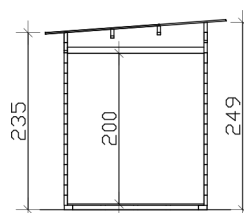

Sauna

SAUNAHAUS HELSINKI 2, 331 X 191 CM, NATUR

Datenblatt / Baubeschreibung

Material	Nordische Fichte
Farbe	Natur
Farbbehandlung	Unbehandelt
Größe	331 x 191 cm
Aufstellbreite (Sockelmaß)	331 cm
Aufstelltiefe (Sockelmaß)	191 cm
Außenbreite inkl. Dachüberstand	381 cm
Außentiefe inkl. Dachüberstand	241 cm
Seitenwandhöhe	235 cm
Gesamthöhe vorne	249 cm
Gesamthöhe hinten	235 cm
Wandart	Blockbohlen
Wandstärke	45 mm
Eckverbindung	Trend, stumpf gestoßen
Windverband	Eckpfosten mit Verschraubung
Anzahl Räume	1

Dachform	Pulldach
Dachaufbau	19 mm Profilschalung mit Nut und Feder
Material Dacheindeckung	ohne
Dachstärke	19 mm
Dachfläche	9.18 m²
Dachblende	Holz-Blende mit Aluminium-Abschlusskante
Dachneigung	nach hinten
Gefälle	4 °
Dachüberstand vorne	25 cm
Dachüberstand hinten	25 cm
Dachüberstand links	25 cm
Dachüberstand rechts	25 cm
Dachbahnbedarf á 5m ²	3 Rolle(n)
Fußboden	Holzdielen, unbehandelt
Fußbodenstärke	19 mm
Grundlager	Kantholz, imprägniert
Maße Grundlager	60 x 60 / 60 x 113 mm
Grundfläche	6.32 m²
Umbauter Raum	15.29 m³
Maße Saunaraum (B x T x H)	182 x 182 x 200 cm
Volumen Saunaraum	6,62 m³
Personenanzahl	2-3
Schneelast (sk)	1.75 kN/m²
Windstaudruck q	0.65 kN/m²
Türen	1x Sauna-Glastür, 70,6 x 186,6 cm, Rollfallenschloss
Türanschlag	variabel
Anzahl Packstücke	1
Verpackungsmaß	Breite: 400 cm, Höhe: 70 cm, Tiefe: 120 cm, 810 kg
Verpackungsgewicht gesamt	810 kg
Garantie	5 Jahre gemäß unseren Garantiebedingungen

331 x 191 cm

Grundriss

Ansicht Rechts

SAUNAHAUS HELSINKI 2

331 x 191 cm
Schnitte und Ansichten Maßstab 1:100

Ansicht Vorne

Schnitt

SAUNAHAUS HELSINKI 2

331 x 191 cm
Schnitte und Ansichten Maßstab 1:100

Ansicht Links

Ansicht Hinten

SAUNAHAUS HELSINKI 2
331 x 191 cm
Schnitte und Ansichten Maßstab 1:100