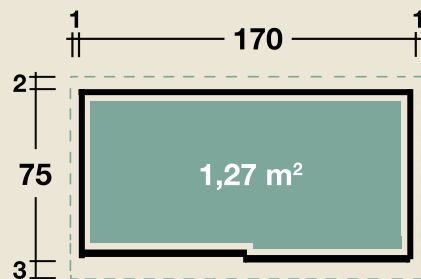

Mehr Produkte finden Sie
in unserem Katalog!

Art.-Nr. 421 790/421 769*

DIMENSIONEN

	Sockelmaß	170 x 75 cm
	Gesamtmaß	172,4 x 79,5 cm
	Grundfläche	1,27 m ²
	Rauminhalt	2,4 m ³
	Seitenwandhöhe	190 cm
	Dachüberstand vorne/seitlich/hinten	3/ 1/ 2 cm
	Dachfläche	1,4 m ²

TÜREN & FENSTER

	Schiebetür (beidseitig verwendbar)	76 x 177 cm
--	---------------------------------------	-------------

VERPACKUNG

	Paketmaß	
	Paket 1	66 x 100 x 190 cm
	Gesamtgewicht	93 kg

ZUBEHÖR

3 Regalfächer inkl.
Gitterkorb
40 (T) x 130 (B) cm

Geräteschrank 177

Korpus und Tür in Rauchgrau

Set inkl. 3 Regalfächer und Gitterkorb
*ohne Regale

170 x 75 cm | 1,27 m²

Die UVP-Preise finden Sie in der Preisliste oder unter:
www.finnhaus.de/downloads.php