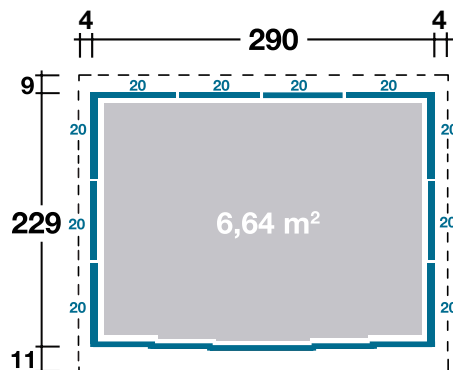

Mehr Produkte finden Sie
in unserem Katalog!

Art. 420 321 / 420 309*

Osaka

Korpus rauchgrau ohne Regale und Boden,
mit rauchgrauer Tür

290x229 cm / 6,64 m²

DIMENSIONEN

	Sockelmaß	290x229 cm
	Gesamtmaß	298x249 cm
	Grundfläche	6,64 m ²
	Rauminhalt	13,8 m ³
	Seitenwandhöhe vorne hinten	211 cm 206 cm
	Dachüberstand vorne seitlich hinten	11 cm 4 cm 9 cm

DACH

	Dachneigung	1,5 °
	Dachfläche	7,4 m ²

SCHIEBETÜR

	Durchgangsmaß	154x187 cm
	Erhältliche Türfarbe	rauchgrau

VERPACKUNG

	Paketabmessung	210x100x220 cm
	Paketgewicht	279 kg

ZUBEHÖR (zzgl.)

	Regalböden (2 Stück, T46xB140 cm)
	Fußboden
	Fahrradhalter für Wand 20
	Erweiterung für zweites Fahrrad
	Gerätehalter für Wand 20

(Der *Setpreis beinhaltet: Fußboden, Regalböden,
Gerätehalter 20)

Grundriss und Regalanordnung

1: Tiefe 46 cm x Breite 140 cm

Die Anlieferung frei Haus gilt für die Länder: Deutschland / Festland, Luxemburg und Österreich.
Weitere Informationen finden Sie unter: www.finnhaus.de oder im aktuellen Katalog.