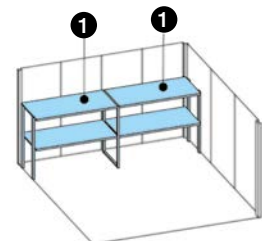

Mehr Produkte finden Sie
in unserem Katalog!

Art. 420 321 / 420 309*

Osaka

Korpus rauchgrau ohne Regale und Boden,
mit rauchgrauer Tür

290x229 cm / 6,64 m²

DIMENSIONEN

	Sockelmaß	290x229 cm
	Gesamtmaß	298x249 cm
	Grundfläche	6,64 m ²
	Rauminhalt	13,8 m ³
	Seitenwandhöhe vorne hinten	211 cm 206 cm
	Dachüberstand vorne seitlich hinten	11 cm 4 cm 9 cm

DACH

	Dachneigung	1,5 °
	Dachfläche	7,4 m ²

SCHIEBETÜR

	Durchgangsmaß	154x187 cm
	Erhältliche Türfarbe	rauchgrau

VERPACKUNG

	Paketabmessung	210x100x220 cm
	Paketgewicht	279 kg

ZUBEHÖR (zzgl.)

	Regalböden (2 Stück, T46xB140 cm)
	Fußboden
	Fahrradhalter für Wand 20
	Erweiterung für zweites Fahrrad
	Gerätehalter für Wand 20

(Der *Setpreis beinhaltet: Fußboden, Regalböden,
Gerätehalter 20)

Grundriss und Regalanordnung

1: Tiefe 46 cm x Breite 140 cm

Die Anlieferung frei Haus gilt für die Länder: Deutschland / Festland, Luxemburg und Österreich.
Weitere Informationen finden Sie unter: www.finnhaus.de oder im aktuellen Katalog.