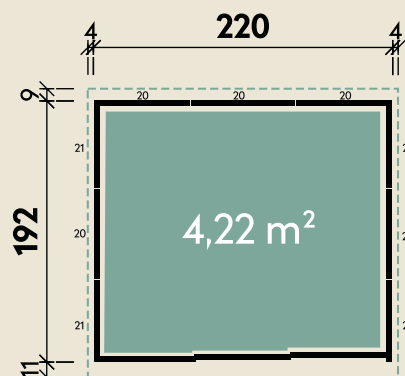

#### DIMENSIONEN

	Sockelmaß	220 x 192 cm
	Gesamtmaß	228 x 211 cm
	Grundfläche	4,2 m <sup>2</sup>
	Rauminhalt	8,8 m <sup>3</sup>
	Seitenwandhöhe v/h	211/206 cm
	Dachüberstand vorne/seitlich/hinten	11/ 4/ 9 cm
	Dachneigung	1,8 °
	Dachfläche	4,8 m <sup>2</sup>

#### TÜREN & FENSTER

	Schiebetür (beidseitig verwendbar)	123 x 187 cm
--	---------------------------------------	--------------

#### VERPACKUNG

	Paketmaß	
	Paket 1	140 x 100 x 220 cm
	Gesamtgewicht	265 kg

# Sapporo 2219

Korpus und Tür in Rauchgrau

Set inkl. Fußboden, 2 Regalfächer & Gerätehalter 20  
\*ohne Regale & Boden

220 x 192 cm | 4,2 m<sup>2</sup>

Die UVP-Preise finden Sie in der Preisliste oder unter:  
[www.finnhaus.de/downloads.php](http://www.finnhaus.de/downloads.php)