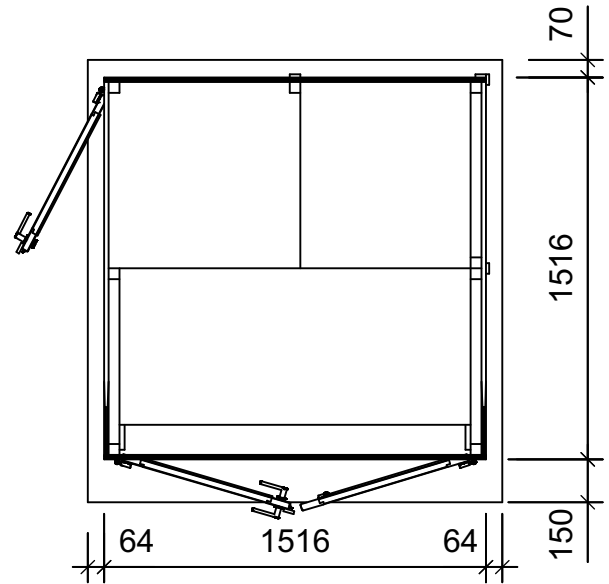

41515151 18mm

 OSB 18 mm OSB						 78 St./LKW (13x6)		kg	
	Art. N.	Art. N.							(X)mm
	G1815151	5999553063219	2,3m ²	4,6m ³	2,8m ²	1100	2000	440	240