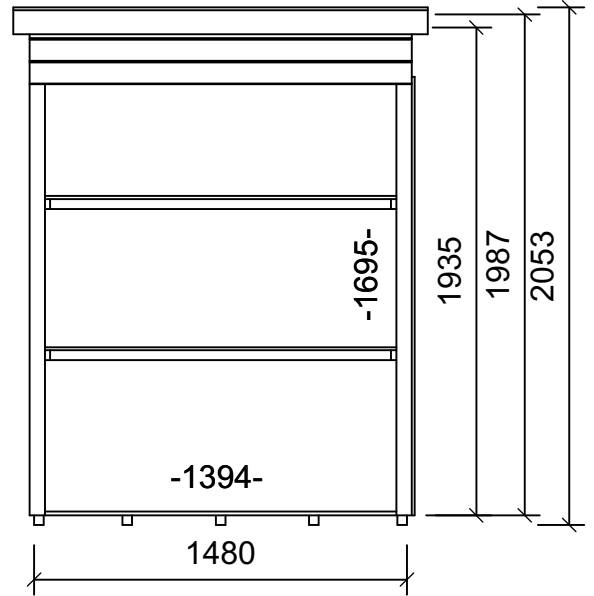

41515151 18mm

 OSB 18 mm OSB						 78 St./LKW (13x6)		kg	
	Art. N.	Art. N.							(X)mm
	G1815151	5999553063219	2,3m ²	4,6m ³	2,8m ²	1100	2000	440	240