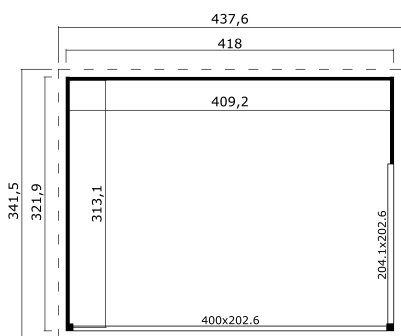

44 mm

2

0

VERPACKUNG: 2 PALETTE(N)

 440 x 118 x 66 cm
925 kg

 247 x 116 x 38 cm
98 kg

EAN 4743329206703

DIMENSIONEN

Fläche	12.82 m ²
Dachabmessungen	3.42 x 4.38 m
Rauminhalt m ³	≈ 30.68 m ³
Seitenwandhöhe	≈ 2.39 m
Firsthöhe	≈ 2.39 m
Vordach	≈ 10 cm

FENSTER & TÜR

1 x Schiebetür	400.0 x 202.6 cm
1 x Schiebetür	204.1 x 202.6 cm

DACH UND FUSSBODEN

Dachbretter	18x90 mm
Fussbodenbretter	18x90 mm
Dachfläche	14.22 m ²
Dachwinkel	≈ 1.9 °
Imprägnierte Unterkonstruktion	45x45 mm

*Optional Dacheindeckung