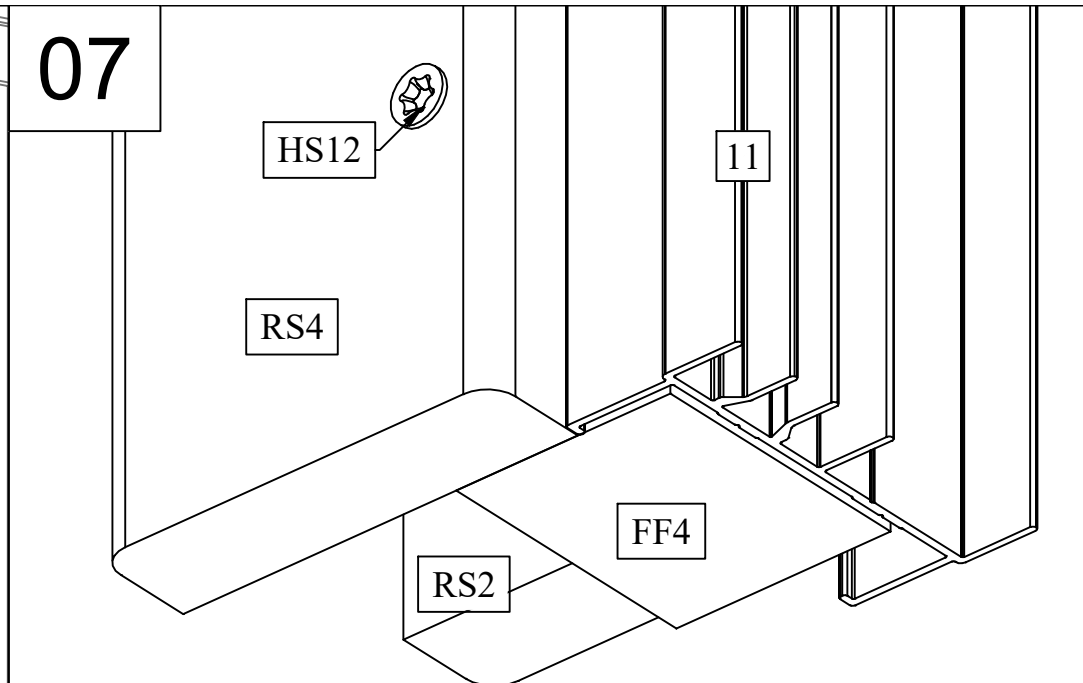

Pos	18.02.2018	Piece list - Stückliste - Liste des pièces - Elementi - Stuklijst - Tükítabel 2041x2026 AL.2S.2R. RAL7016	1/1	Q	P (mm)	L (mm)
-----	------------	--	-----	---	-----------	-----------

Glass size - Glasgröße - Taille de la vitre - Misura del vetro - Glas afmeting - Klaasi mõõt: 926x1859 mm

950x1930 mm

12	Upper door jamb - Türrahmen oben - Cadre de porte supérieur - Telaio superiore della porta - Bovendorpel - Ukse ülemine leng		1	35x60	1982
9	Doorstep - Swelle - Seuil de porte - Callare - Drempe - Lävopak ukseavale		1	35x60	1982
10-11	Door jamb - Türrahmen - Cadre de porte - Telaio montante della porta - Deurframe - Ukse leng		2	32x63	2000