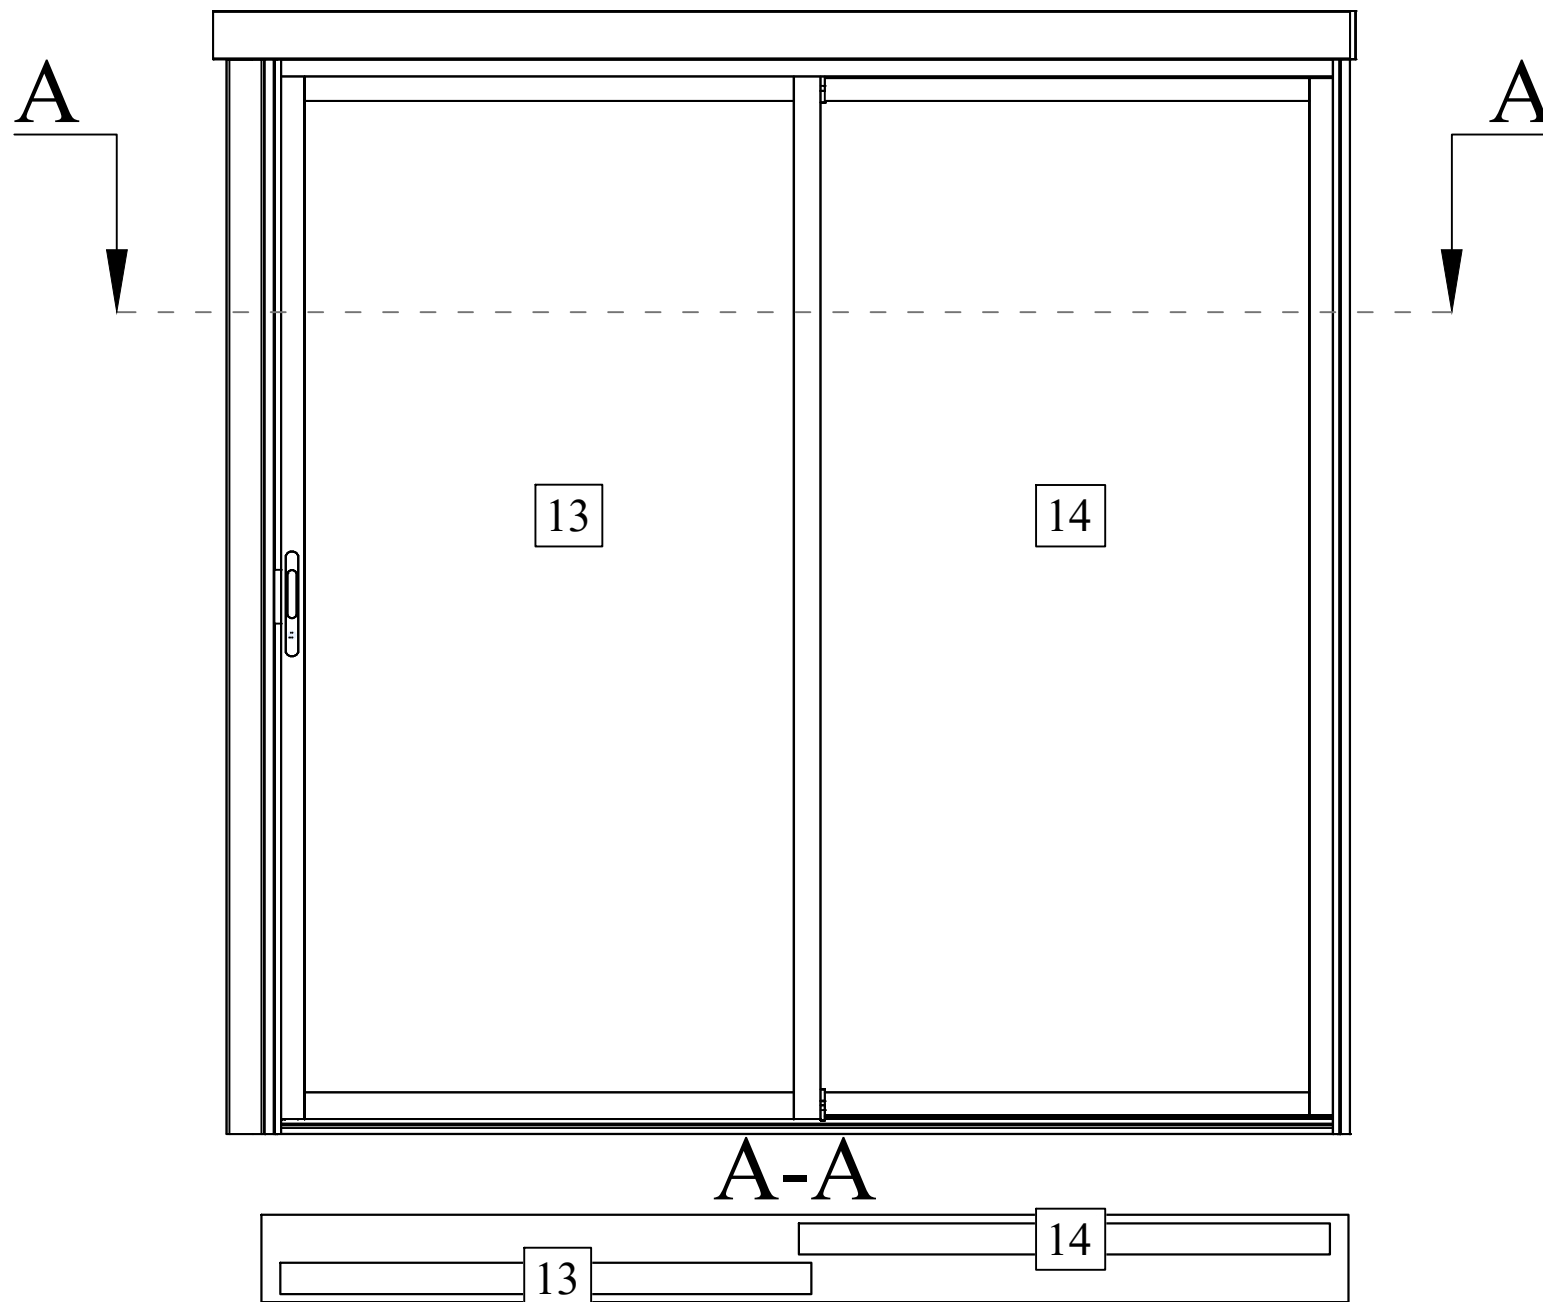

Pos	18.02.2018	Piece list - Stückliste - Liste des pièces - Elementi - Stuklijst - Tükítabel 2041x2026 AL.2S.2R. RAL7016	1/1	Q	P (mm)	L (mm)
-----	------------	--	-----	---	-----------	-----------

Glass size - Glasgröße - Taille de la vitre - Misura del vetro - Glas afmeting - Klaasi mõõt: 926x1859 mm

950x1930 mm

12	Upper door jamb - Türrahmen oben - Cadre de porte supérieur - Telaio superiore della porta - Bovendorpel - Ukse ülemine leng		1	35x60	1982
9	Doorstep - Swelle - Seuil de porte - Callare - Drempe - Lävopak ukseavale		1	35x60	1982
10-11	Door jamb - Türrahmen - Cadre de porte - Telaio montante della porta - Deurframe - Ukse leng		2	32x63	2000