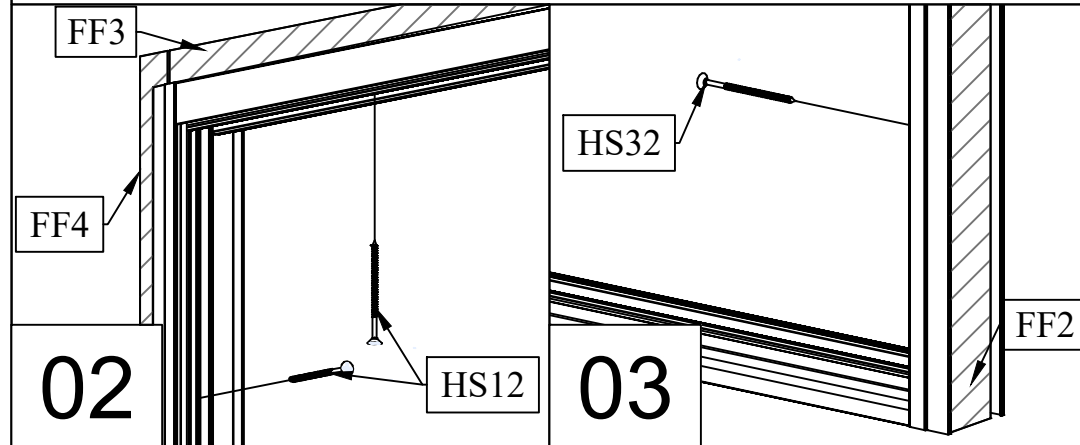

Pos	18.02.2018	Piece list - Stückliste - Liste des pièces - Elementi - Stuklijst - Tükítabel 2041x2026 AL.2S.2R. RAL7016	1/1	Q	P (mm)	L (mm)
-----	------------	--	-----	---	-----------	-----------

Glass size - Glasgröße - Taille de la vitre - Misura del vetro - Glas afmeting - Klaasi mõõt: 926x1859 mm

950x1930 mm

12	Upper door jamb - Türrahmen oben - Cadre de porte supérieur - Telaio superiore della porta - Bovendorpel - Ukse ülemine leng		1	35x60	1982
9	Doorstep - Swelle - Seuil de porte - Callare - Drempe - Lävopak ukseavale		1	35x60	1982
10-11	Door jamb - Türrahmen - Cadre de porte - Telaio montante della porta - Deurframe - Ukse leng		2	32x63	2000