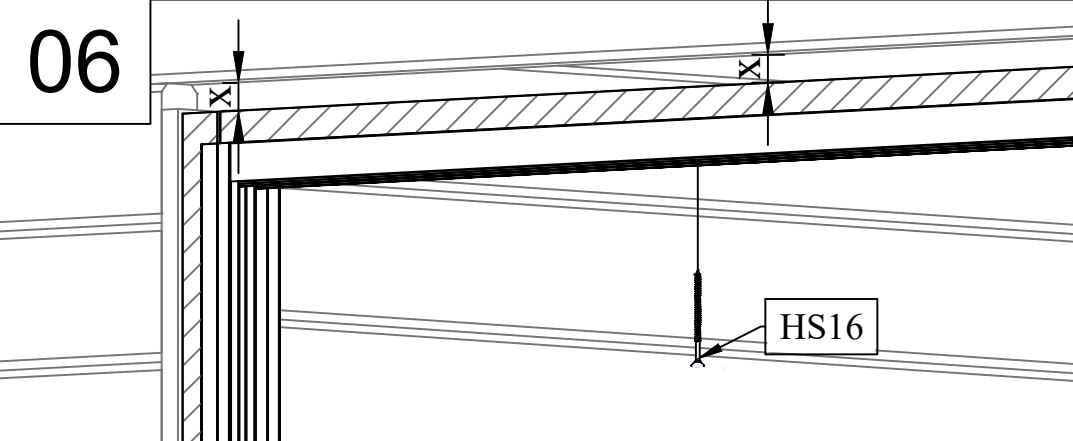

Pos	18.02.2018	Piece list - Stückliste - Liste des pièces - Elementi - Stuklijst - Tükítabel 2041x2026 AL.2S.2R. RAL7016	1/1	Q	P (mm)	L (mm)
-----	------------	--	-----	---	-----------	-----------

Glass size - Glasgröße - Taille de la vitre - Misura del vetro - Glas afmeting - Klaasi mõõt: 926x1859 mm

950x1930 mm

12	Upper door jamb - Türrahmen oben - Cadre de porte supérieur - Telaio superiore della porta - Bovendorpel - Ukse ülemine leng		1	35x60	1982
9	Doorstep - Swelle - Seuil de porte - Callare - Drempe - Lävopak ukseavale		1	35x60	1982
10-11	Door jamb - Türrahmen - Cadre de porte - Telaio montante della porta - Deurframe - Ukse leng		2	32x63	2000