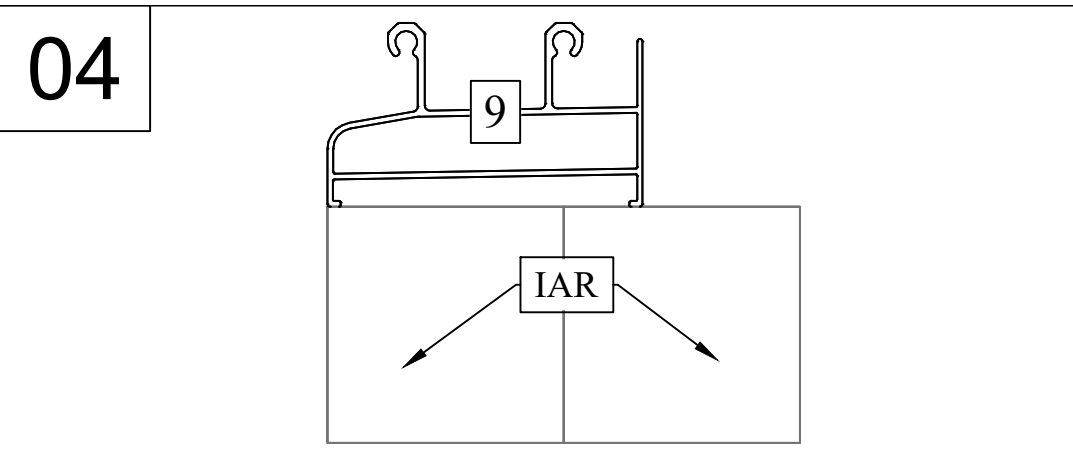

950x1930 mm

12	Upper door jamb - Türrahmen oben - Cadre de porte supérieur - Telaio superiore della porta - Bovendorpel - Ukse ülemine leng		1	35x60	1982
9	Doorstep - Swelle - Seuil de porte - Callare - Drempe - Lävopak ukseavale		1	35x60	1982
10-11	Door jamb - Türrahmen - Cadre de porte - Telaio montante della porta - Deurframe - Ukse leng		2	32x63	2000