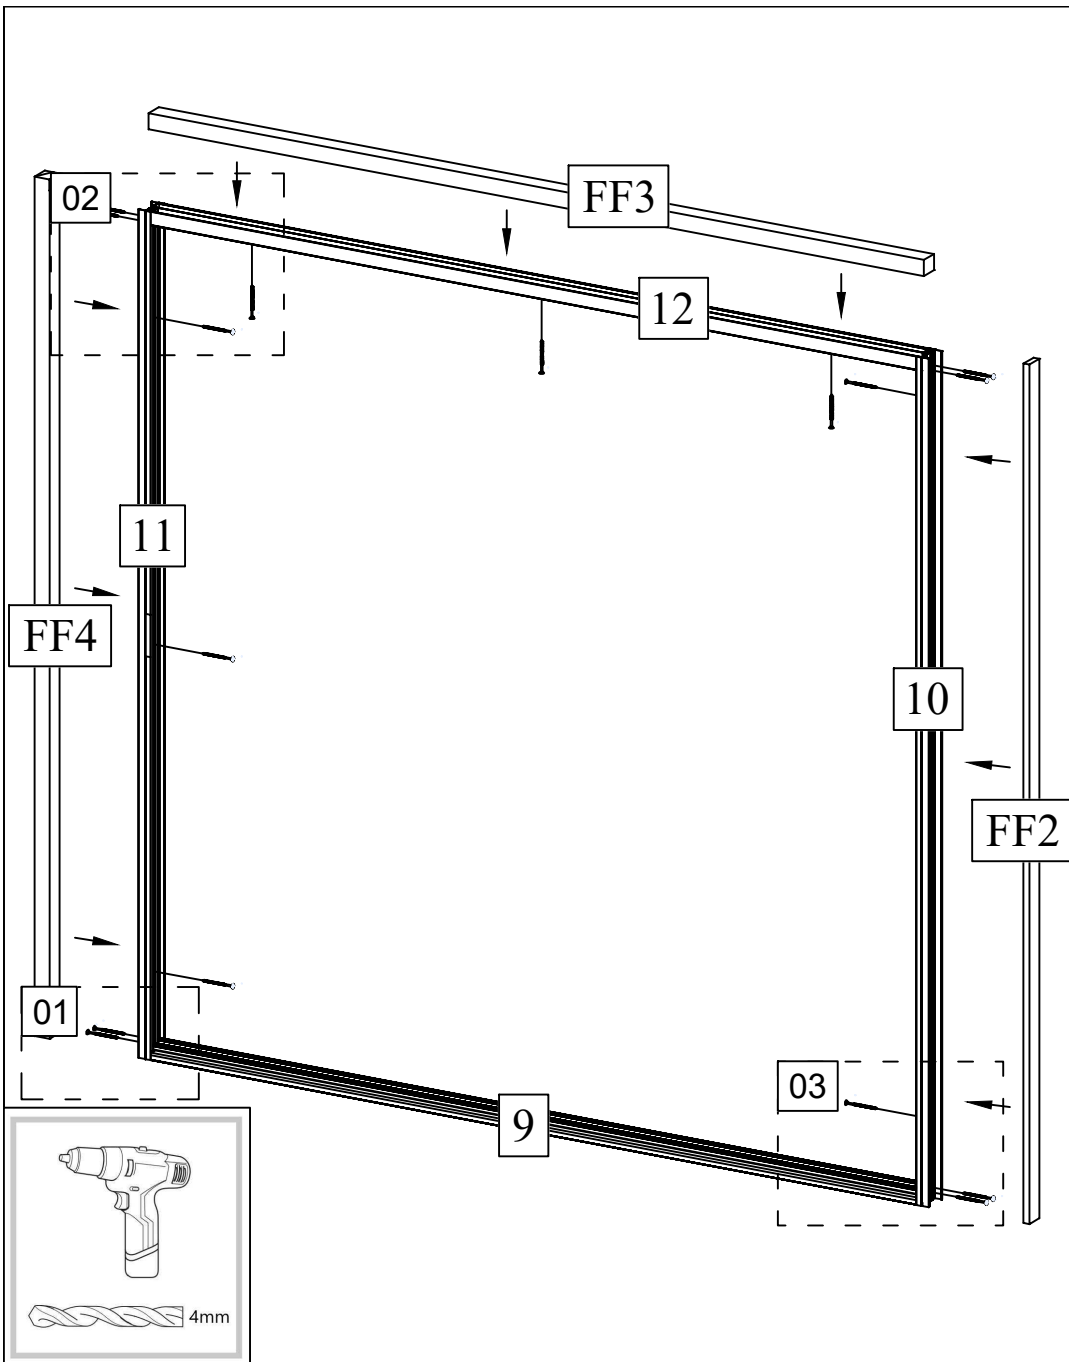

Pos	18.02.2018	Piece list - Stückliste - Liste des pièces - Elementi - Stuklijst - Tükítabel 2041x2026 AL.2S.2R. RAL7016	1/1	Q	P (mm)	L (mm)
-----	------------	--	-----	---	-----------	-----------

Glass size - Glasgröße - Taille de la vitre - Misura del vetro - Glas afmeting - Klaasi mõõt: 926x1859 mm

950x1930 mm

12	Upper door jamb - Türrahmen oben - Cadre de porte supérieur - Telaio superiore della porta - Bovendorpel - Ukse ülemine leng		1	35x60	1982
9	Doorstep - Swelle - Seuil de porte - Callare - Drempe - Lävopak ukseavale		1	35x60	1982
10-11	Door jamb - Türrahmen - Cadre de porte - Telaio montante della porta - Deurframe - Ukse leng		2	32x63	2000