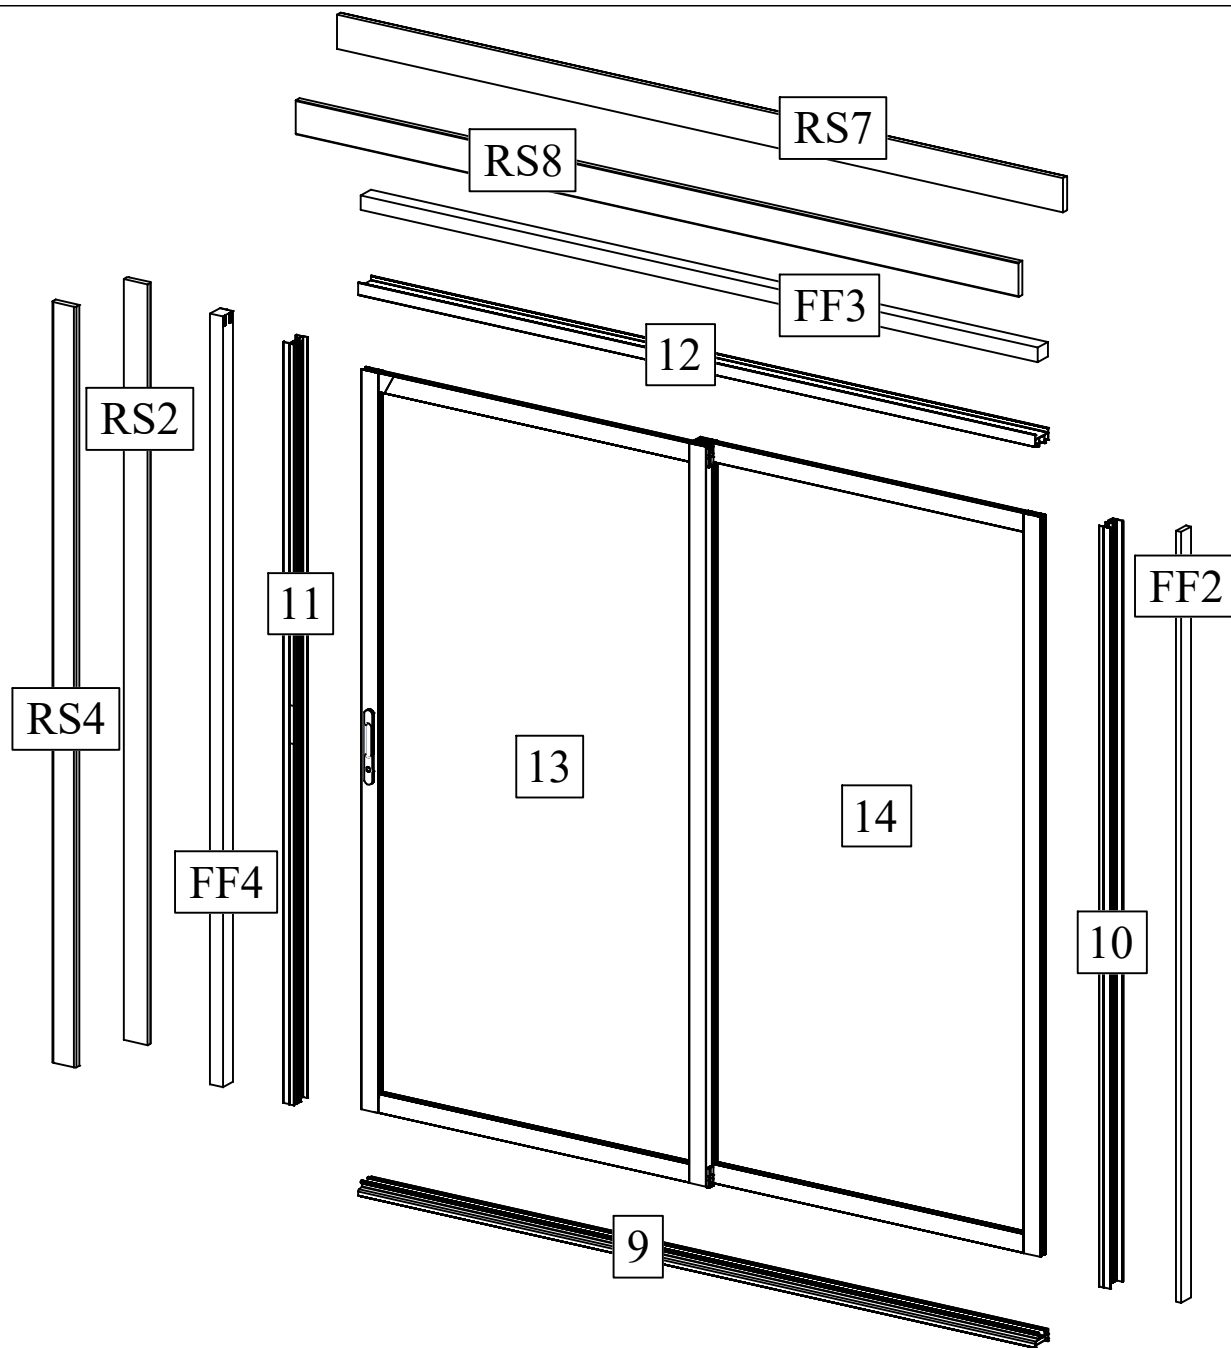

Pos	18.02.2018	Piece list - Stückliste - Liste des pièces - Elementi - Stuklijst - Tükítabel 2041x2026 AL.2S.2R. RAL7016	1/1	Q	P (mm)	L (mm)
-----	------------	--	-----	---	-----------	-----------

Glass size - Glasgröße - Taille de la vitre - Misura del vetro - Glas afmeting - Klaasi mõõt: 926x1859 mm

950x1930 mm

12	Upper door jamb - Türrahmen oben - Cadre de porte supérieur - Telaio superiore della porta - Bovendorpel - Ukse ülemine leng		1	35x60	1982
9	Doorstep - Swelle - Seuil de porte - Callare - Drempe - Lävopak ukseavale		1	35x60	1982
10-11	Door jamb - Türrahmen - Cadre de porte - Telaio montante della porta - Deurframe - Ukse leng		2	32x63	2000