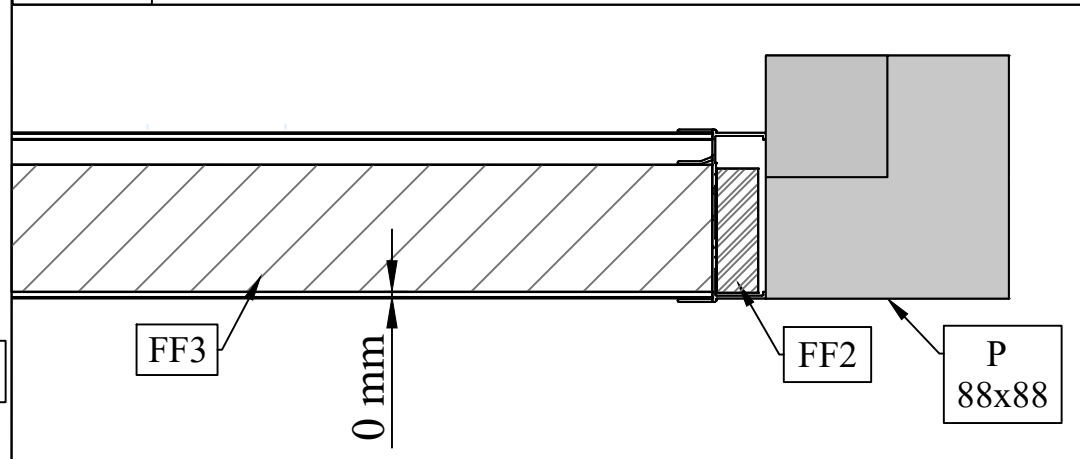

Pos	18.02.2018	Piece list - Stückliste - Liste des pièces - Elementi - Stuklijst - Tükítabel 2041x2026 AL.2S.2R. RAL7016	1/1	Q	P (mm)	L (mm)
-----	------------	--	-----	---	-----------	-----------

Glass size - Glasgröße - Taille de la vitre - Misura del vetro - Glas afmeting - Klaasi mõõt: 926x1859 mm

950x1930 mm

12	Upper door jamb - Türrahmen oben - Cadre de porte supérieur - Telaio superiore della porta - Bovendorpel - Ukse ülemine leng		1	35x60	1982
9	Doorstep - Swelle - Seuil de porte - Callare - Drempe - Lävopak ukseavale		1	35x60	1982
10-11	Door jamb - Türrahmen - Cadre de porte - Telaio montante della porta - Deurframe - Ukse leng		2	32x63	2000