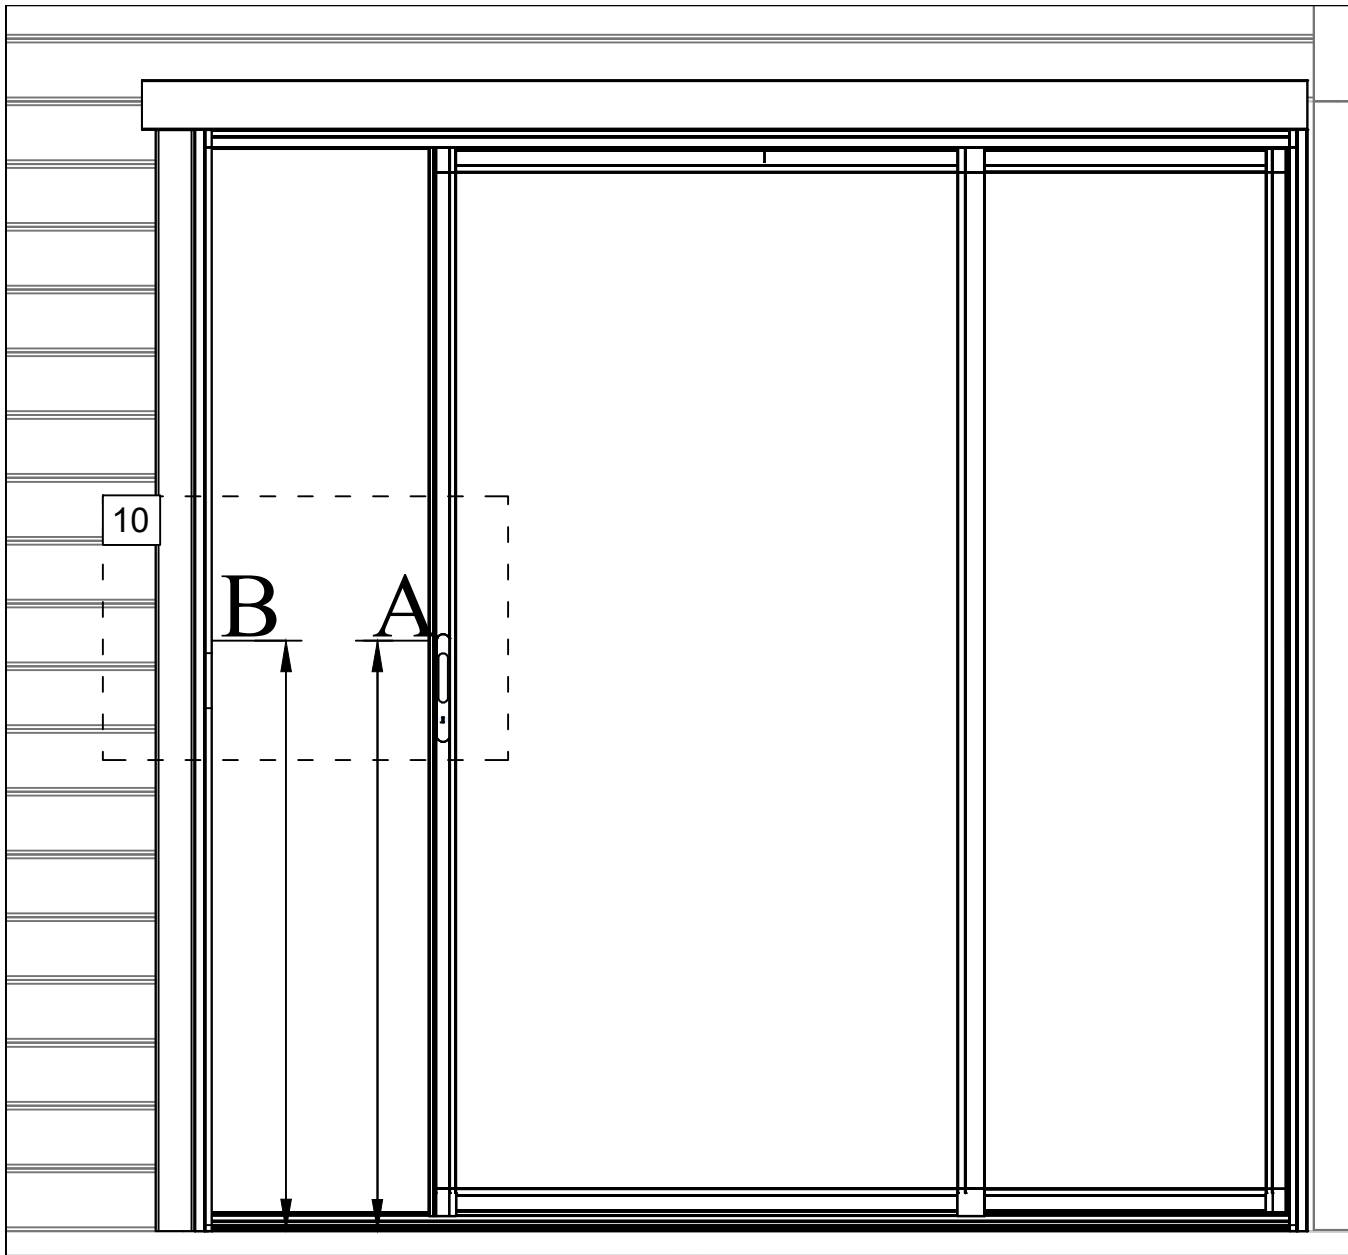

Pos	18.02.2018	Piece list - Stückliste - Liste des pièces - Elementi - Stuklijst - Tükítabel 2041x2026 AL.2S.2R. RAL7016	1/1	Q	P (mm)	L (mm)
-----	------------	--	-----	---	-----------	-----------

Glass size - Glasgröße - Taille de la vitre - Misura del vetro - Glas afmeting - Klaasi mõõt: 926x1859 mm

950x1930 mm

12	Upper door jamb - Türrahmen oben - Cadre de porte supérieur - Telaio superiore della porta - Bovendorpel - Ukse ülemine leng		1	35x60	1982
9	Doorstep - Swelle - Seuil de porte - Callare - Drempe - Lävopak ukseavale		1	35x60	1982
10-11	Door jamb - Türrahmen - Cadre de porte - Telaio montante della porta - Deurframe - Ukse leng		2	32x63	2000