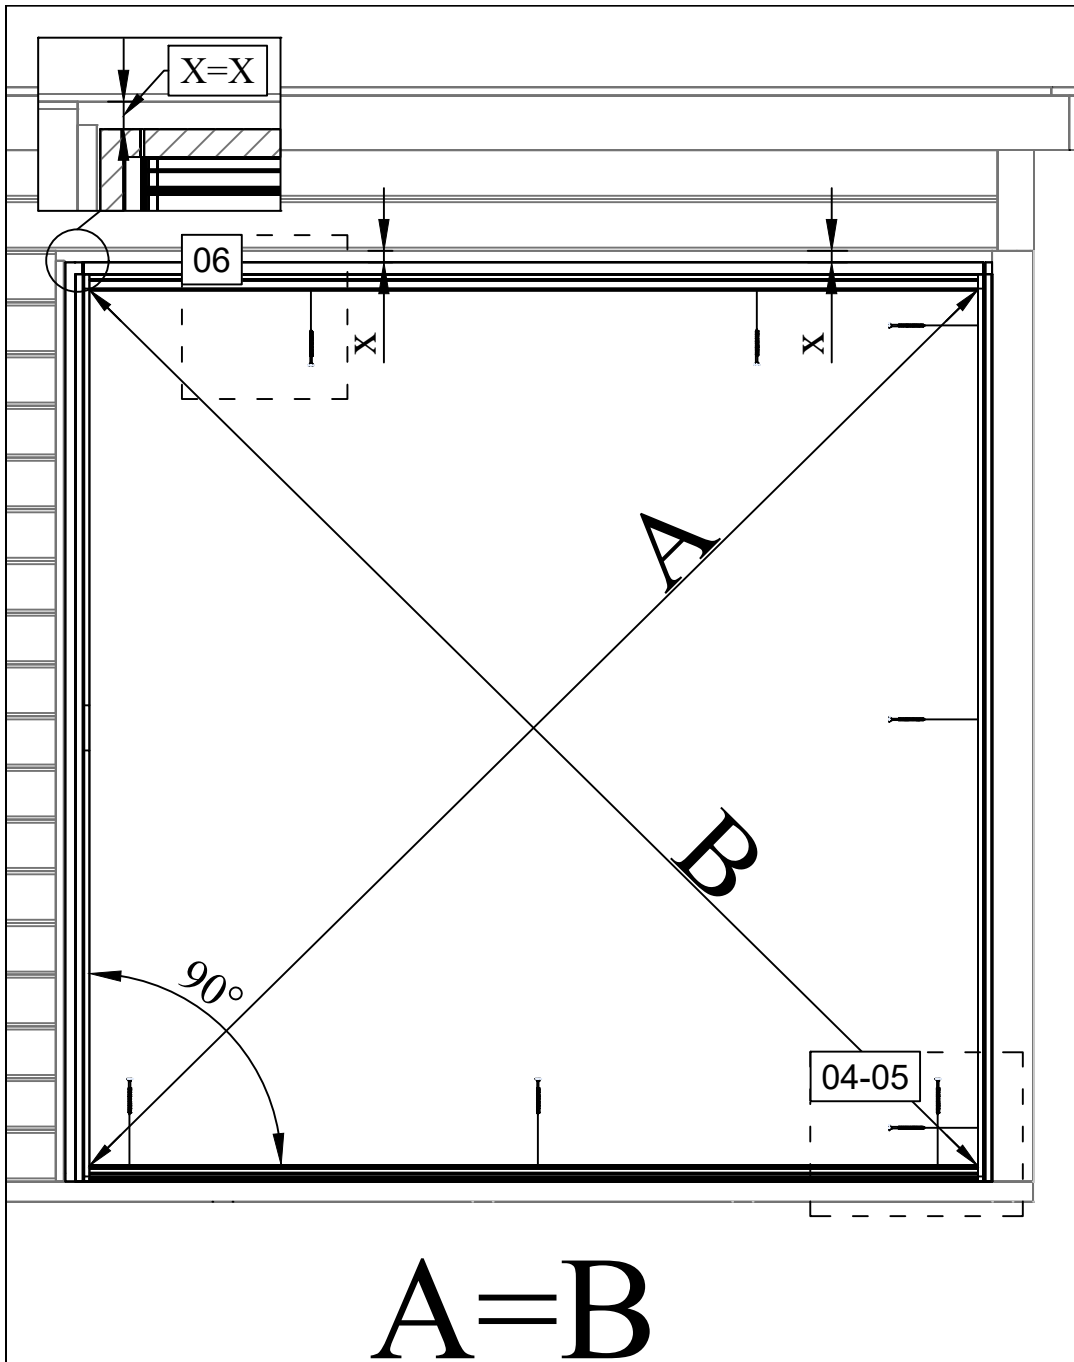

Pos	18.02.2018	Piece list - Stückliste - Liste des pièces - Elementi - Stuklijst - Tükítabel 2041x2026 AL.2S.2R. RAL7016	1/1	Q	P (mm)	L (mm)
-----	------------	--	-----	---	-----------	-----------

Glass size - Glasgröße - Taille de la vitre - Misura del vetro - Glas afmeting - Klaasi mõõt: 926x1859 mm

950x1930 mm

12	Upper door jamb - Türrahmen oben - Cadre de porte supérieur - Telaio superiore della porta - Bovendorpel - Ukse ülemine leng		1	35x60	1982
9	Doorstep - Swelle - Seuil de porte - Callare - Drempe - Lävopak ukseavale		1	35x60	1982
10-11	Door jamb - Türrahmen - Cadre de porte - Telaio montante della porta - Deurframe - Ukse leng		2	32x63	2000