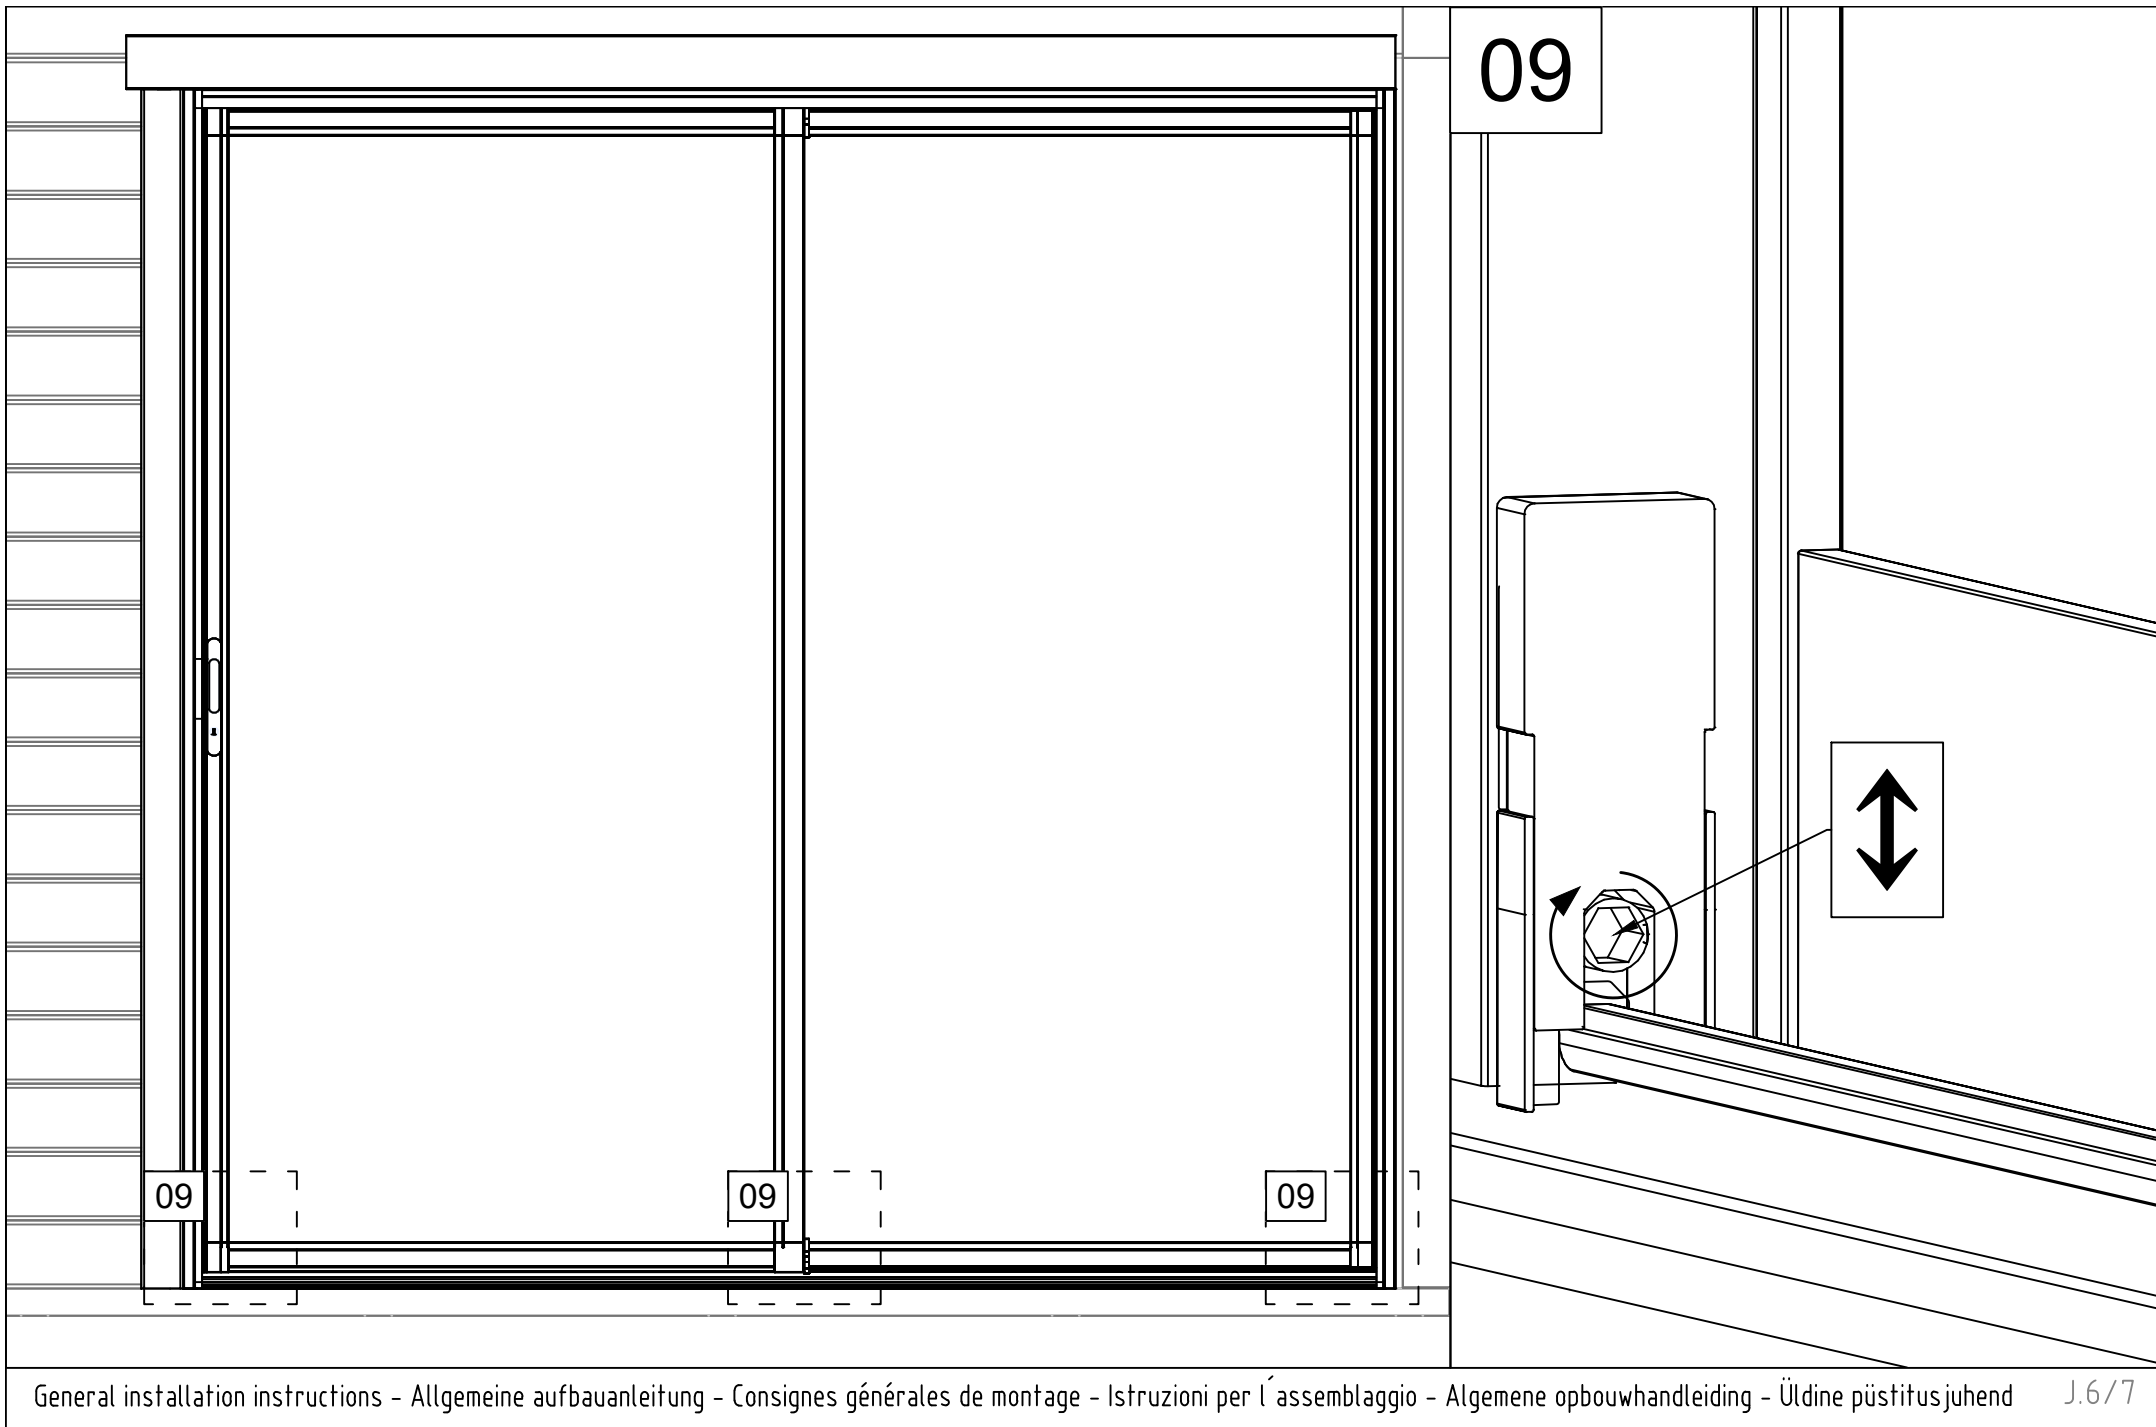

Pos	18.02.2018	Piece list - Stückliste - Liste des pièces - Elementi - Stuklijst - Tükítabel 2041x2026 AL.2S.2R. RAL7016	1/1	Q	P (mm)	L (mm)
-----	------------	--	-----	---	-----------	-----------

Glass size - Glasgröße - Taille de la vitre - Misura del vetro - Glas afmeting - Klaasi mõõt: 926x1859 mm

950x1930 mm

12	Upper door jamb - Türrahmen oben - Cadre de porte supérieur - Telaio superiore della porta - Bovendorpel - Ukse ülemine leng		1	35x60	1982
9	Doorstep - Swelle - Seuil de porte - Callare - Drempe - Lävopak ukseavale		1	35x60	1982
10-11	Door jamb - Türrahmen - Cadre de porte - Telaio montante della porta - Deurframe - Ukse leng		2	32x63	2000