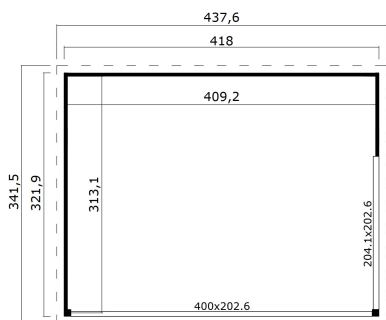

-  44 mm
-  0
-  0
-  **GUARANTEE**
- 5 YEARS**

**VERPACKUNG: 2 PALETTE(N)**

-  440 x 118 x 66 cm  
925 kg
-  245 x 118 x 41 cm  
375 kg

EAN 4743329231903

**DIMENSIONEN**

Fläche	12.82 m <sup>2</sup>
Dachabmessungen	3.42 x 4.38 m
Rauminhalt m <sup>3</sup>	≈ 29.59 m <sup>3</sup>
Seitenwandhöhe	≈ 2.22 m
Firsthöhe	≈ 2.39 m
Vordach	≈ 10 cm

**FENSTER & TÜR**

1 x Schiebetür	400.0 x 202.6 cm
1 x Schiebetür	204.1 x 202.6 cm

**DACH UND FUSSBODEN**

Dachbretter	18x90 mm
Fussbodenbretter	18x90 mm
Dachfläche	14.22 m <sup>2</sup>
Dachwinkel	≈ 1.9 °
Imprägnierte Unterkonstruktion	45x70 mm