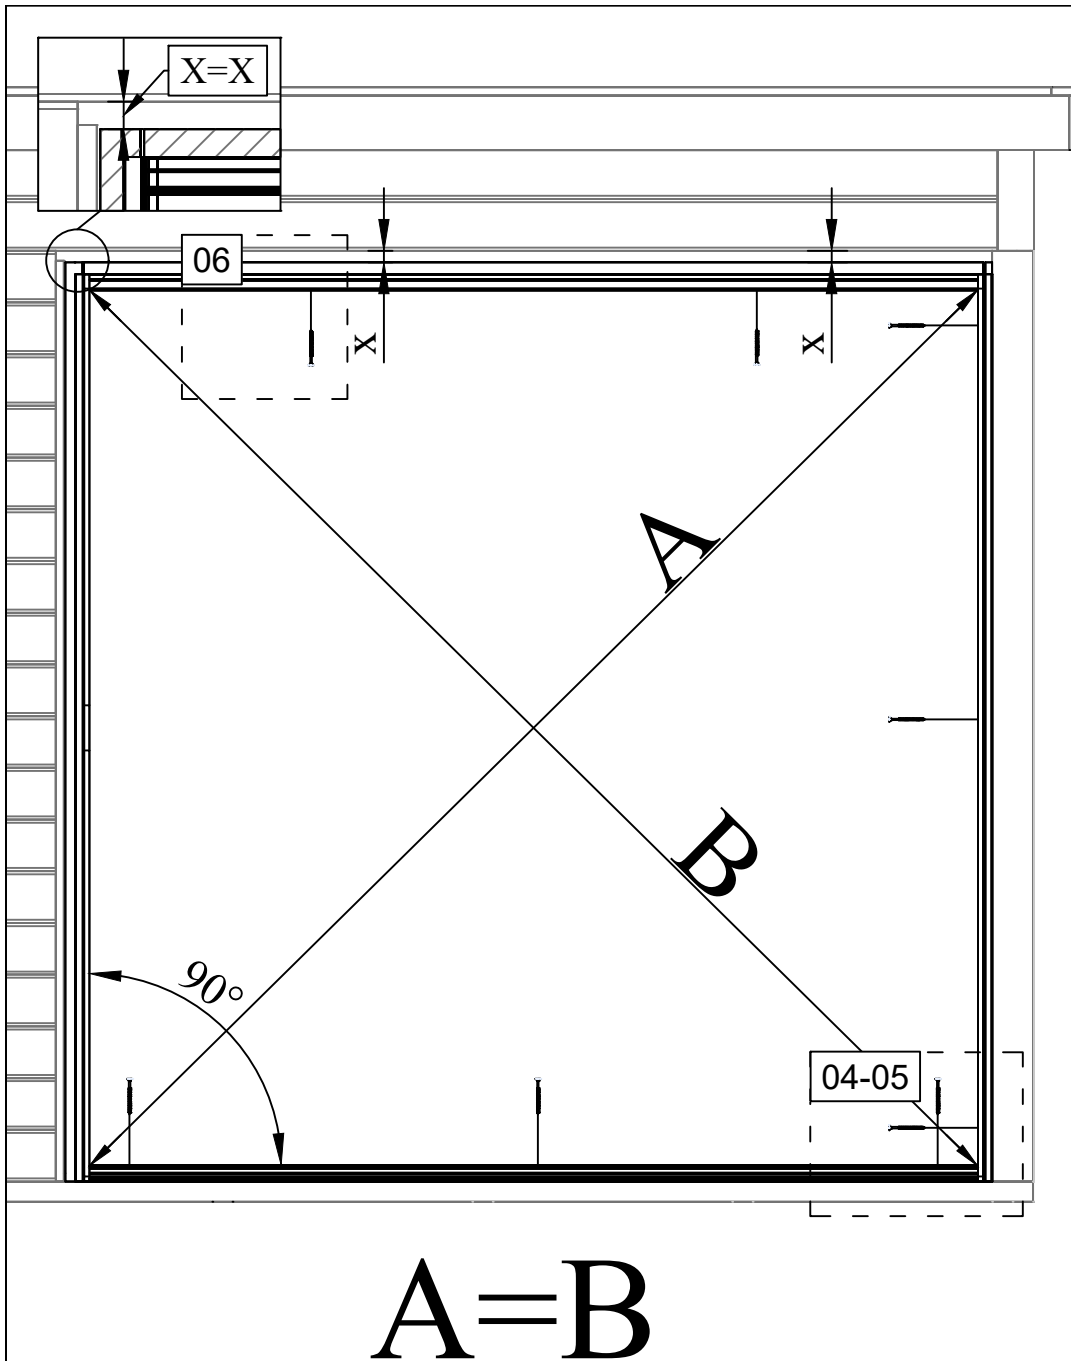

Pos	18.02.2018	Piece list - Stückliste - Liste des pièces - Elementi - Stuklijst - Tükítabel 2041x2026 AL.2S.2R. RAL7016	1/1	Q	P (mm)	L (mm)
-----	------------	--	-----	---	-----------	-----------

Glass size - Glasgröße - Taille de la vitre - Misura del vetro - Glas afmeting - Klaasi mõõt: 926x1859 mm

Pos	14.03.2019	Piece list - Stückliste - Liste des pièces - Elementi - Stuklijst - Tükítabel 1003x2026 AL.F. RAL 7016	1/1	Q	P (mm)	L (mm)
-----	------------	---	-----	---	-----------	-----------

Glass size - Glasgröße - Taille de la vitre - Misura del vetro - Glas afmeting - Klaasi mõõt: 916x1939 mm

10

11

Inside view - Ansicht von innen - Vue intérieur - Vista interna - Binnenaanzicht - Vaade seest

$$A=B$$