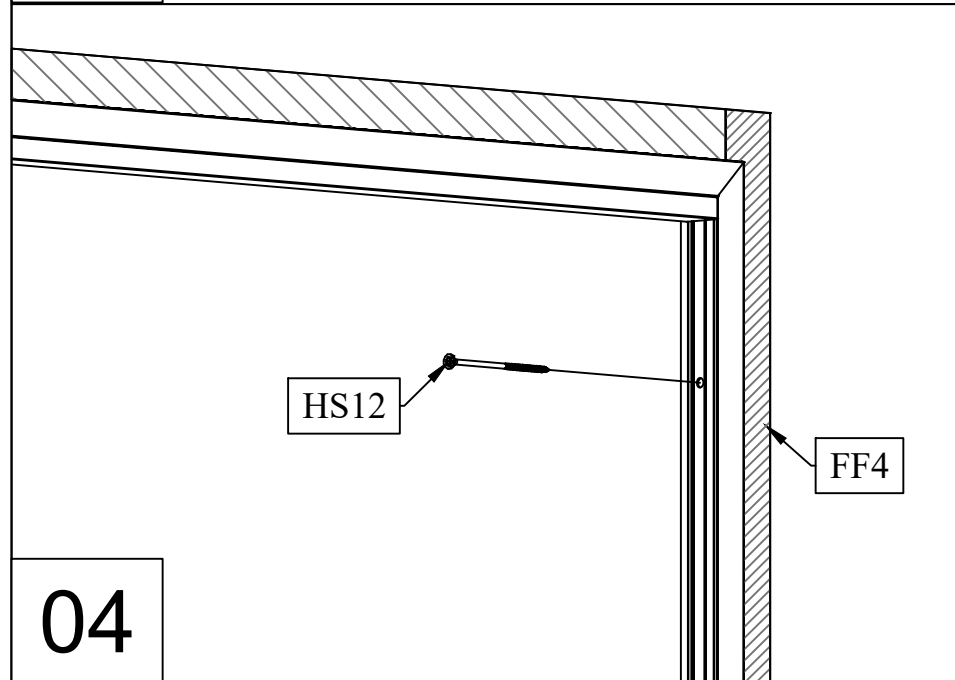

Pos	14.03.2019	Piece list - Stückliste - Liste des pièces - Elementi - Stuklijst - Tükítabel 1003x2026 AL.F. RAL 7016	1/1	Q	P (mm)	L (mm)
-----	------------	---	-----	---	-----------	-----------

Glass size - Glasgröße - Taille de la vitre - Misura del vetro - Glas afmeting - Klaasi mõõt: 916x1939 mm

Inside view - Ansicht von innen - Vue intérieur - Vista interna - Binnenaansicht - Vaade seest

02

Top view - Ansicht von oben - Vue de dessus - Vista dall'alto - Bovernaanzicht - Vaade ülevalt

03

04

04

Inside view - Ansicht von innen - Vue intérieur - Vista interna - Binnenaansicht - Vaade seest

Inside view - Ansicht von innen - Vue intérieur - Vista interna - Binnenaansicht - Vaade seest

Inside view - Ansicht von innen - Vue intérieur - Vista interna - Binnenaansicht - Vaade seest

09-11

09

10

Top view - Ansicht von oben - Vue de dessus - Vista dall'alto -
Bovenaanzicht - Vaade ülevalt