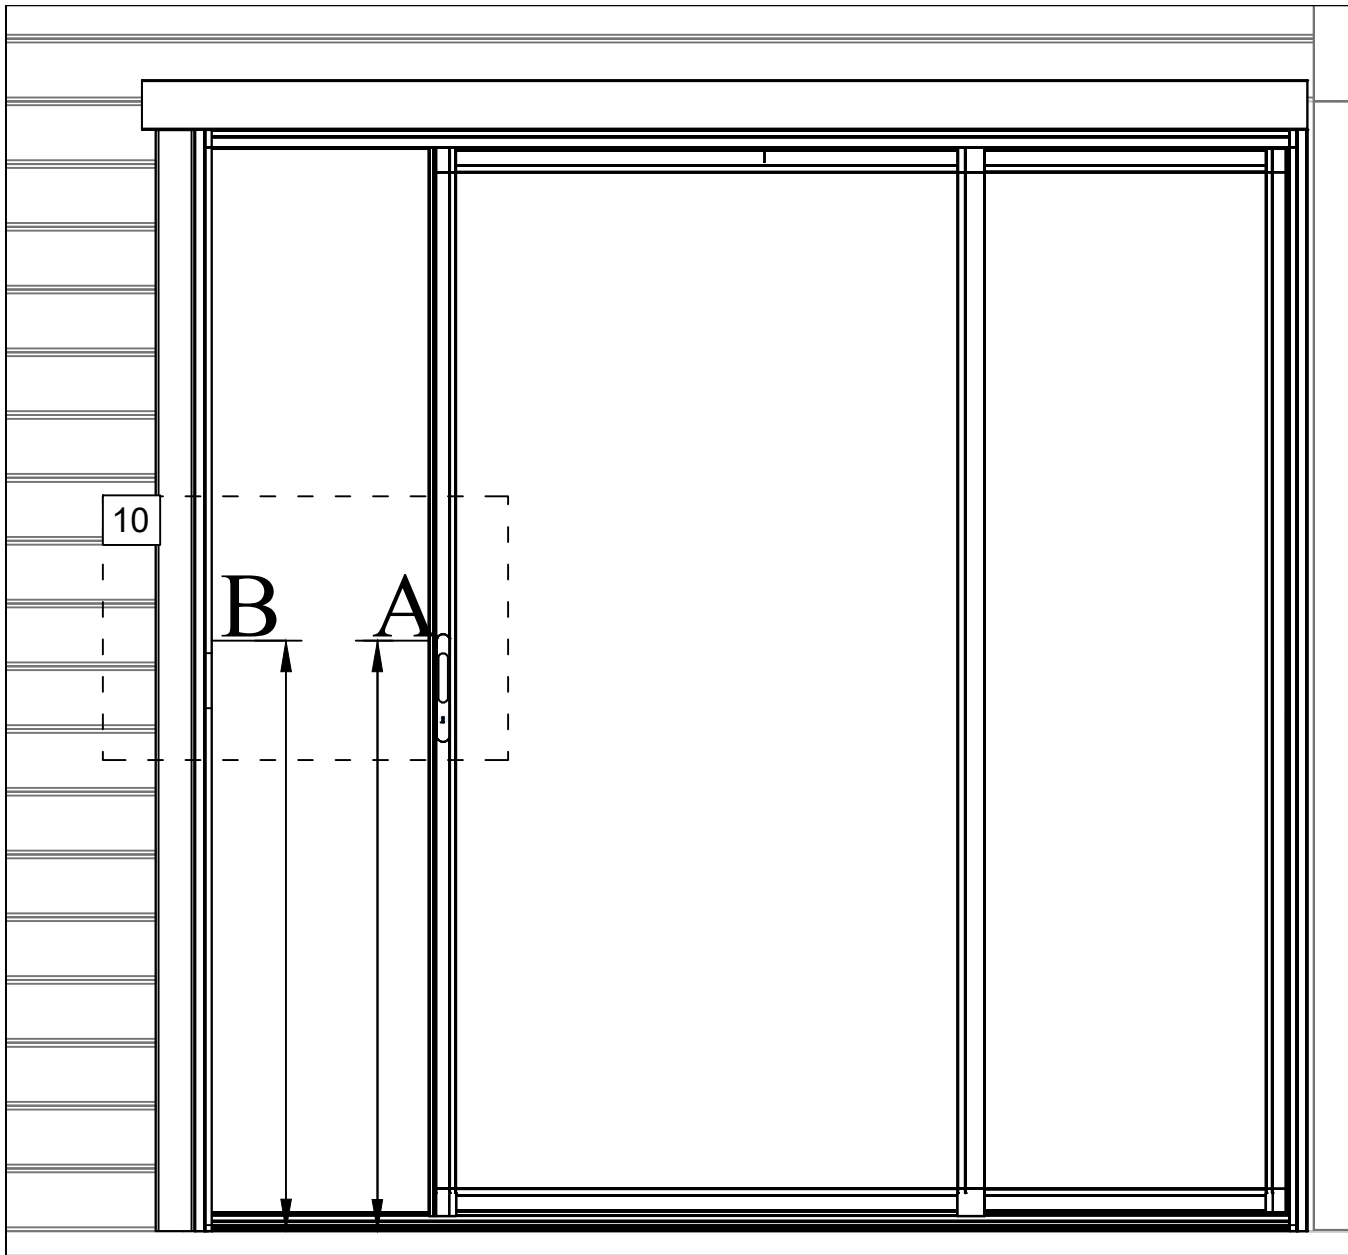

Pos	18.02.2018	Piece list - Stückliste - Liste des pièces - Elementi - Stuklijst - Tükítabel 2041x2026 AL.2S.2R. RAL7016	1/1	Q	P (mm)	L (mm)
-----	------------	--	-----	---	-----------	-----------

Glass size - Glasgröße - Taille de la vitre - Misura del vetro - Glas afmeting - Klaasi mõõt: 926x1859 mm

10

11

Inside view - Ansicht von innen - Vue intérieur - Vista interna - Binnenaanzicht - Vaade seest

$$A=B$$