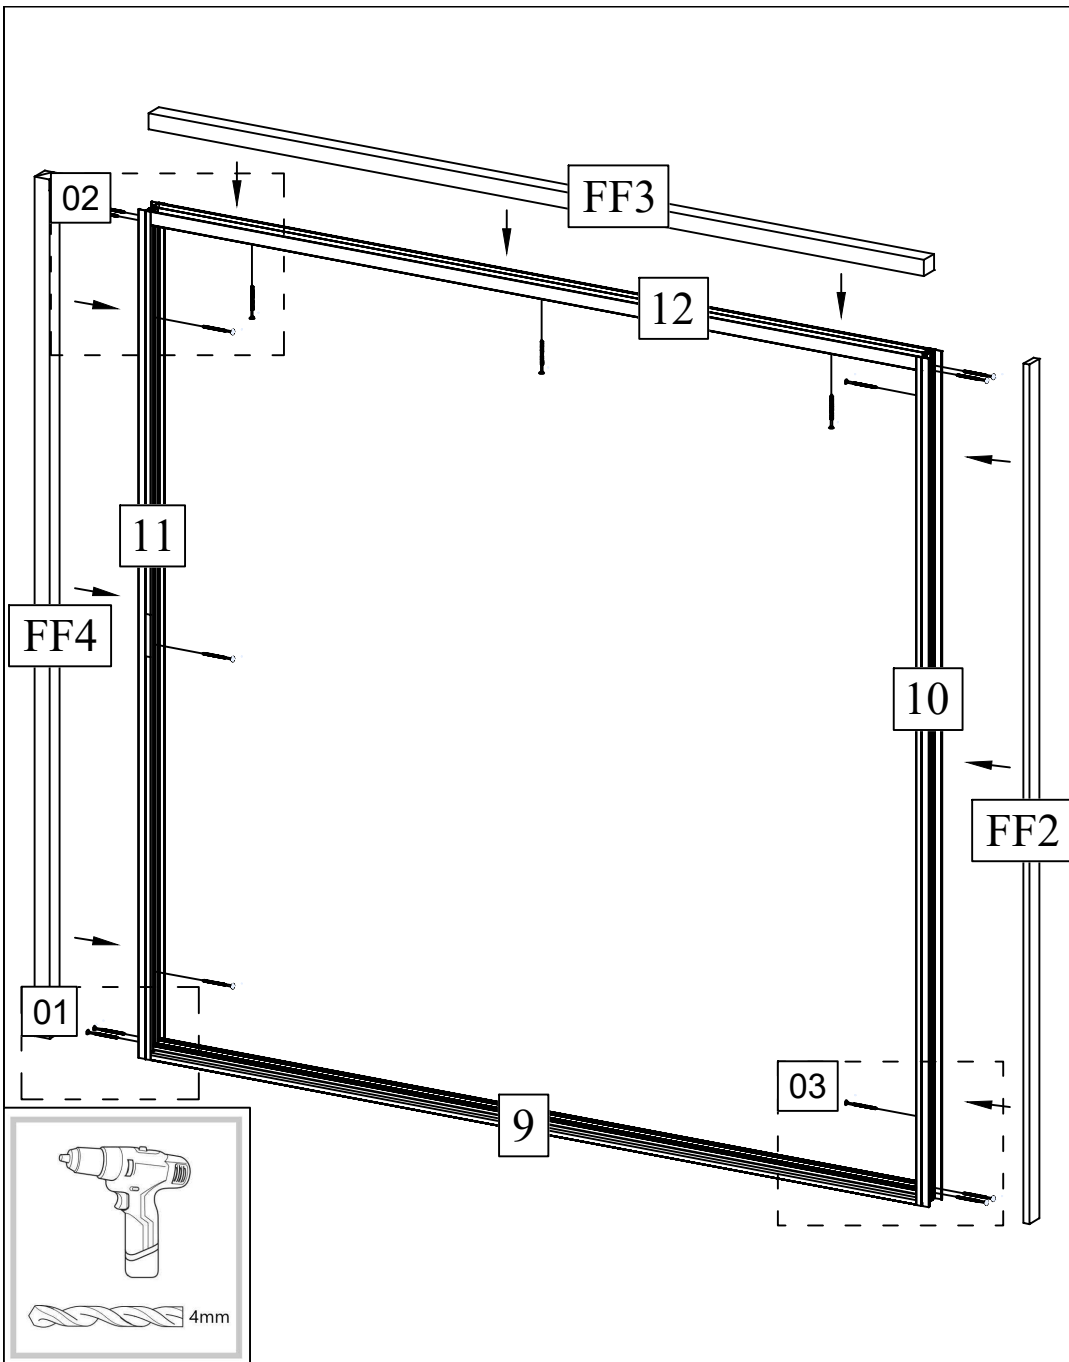

Pos	18.02.2018	Piece list - Stückliste - Liste des pièces - Elementi - Stuklijst - Tükítabel 2041x2026 AL.2S.2R. RAL7016	1/1	Q	P (mm)	L (mm)
-----	------------	--	-----	---	-----------	-----------

Glass size - Glasgröße - Taille de la vitre - Misura del vetro - Glas afmeting - Klaasi mõõt: 926x1859 mm

Pos	14.03.2019	Piece list - Stückliste - Liste des pièces - Elementi - Stuklijst - Tükítabel 1003x2026 AL.F. RAL 7016	1/1	Q	P (mm)	L (mm)
-----	------------	---	-----	---	-----------	-----------

Glass size - Glasgröße - Taille de la vitre - Misura del vetro - Glas afmeting - Klaasi mõõt: 916x1939 mm

Inside view - Ansicht von innen - Vue intérieur - Vista interna - Binnenaansicht - Vaade seest

Inside view - Ansicht von innen - Vue intérieur - Vista interna - Binnenaansicht - Vaade seest

09-11

09

10

Top view - Ansicht von oben - Vue de dessus - Vista dall'alto -
Bovenaanzicht - Vaade ülevalt

10

11

Inside view - Ansicht von innen - Vue intérieur - Vista interna - Binnenaanzicht - Vaade seest

$$A=B$$