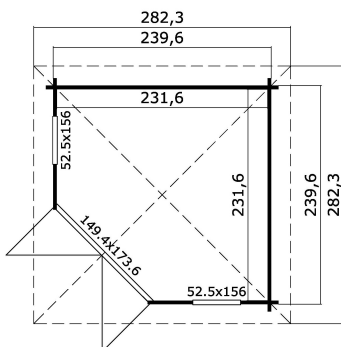

408940003

240x240

40  
mm

1

5

VERPACKUNG: 1 PALETTE(N)

330 x 118 x 68 cm  
623 kg

EAN

## DIMENSIONEN

Fläche	4.80 m <sup>2</sup>
Dachabmessungen	2.82 x 2.82 m
Rauminhalt m <sup>3</sup>	≈ 10.7 m <sup>3</sup>
Seitenwandhöhe	≈ 2.05 m
Firsthöhe	≈ 2.41 m
Vordach	≈ 21 cm

## FENSTER &amp; TÜR

1 x Doppeltür (DGP+*)	149.4 x 173.6 cm
1 x Einzelfenster öffnet nach innen (DGP+*)	52.5 x 156.0 cm
1 x Einzelfenster öffnet nach innen (DGP+*)	52.5 x 156.0 cm

\*DGP+: Premium + mit Isolierverglasung

## DACH UND FUSSBODEN

Dachbretter	18x90 mm
Fussbodenbretter	18x90 mm
Dachfläche	8.25 m <sup>2</sup>
Dachwinkel	≈ 15 °
Imprägnierte Unterkonstruktion	45x45 mm

\*Optional Dacheindeckung