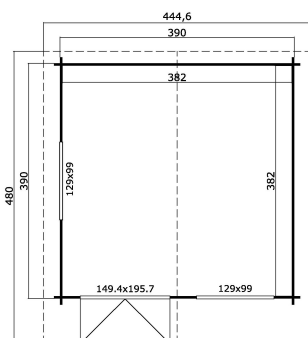

40
mm

2

9

VERPACKUNG: 1 PALETTE(N)

630 x 118 x 61 cm
1133 kg

EAN 4743329224905

DIMENSIONEN

Fläche	14.59 m ²
Dachabmessungen	4.45 x 4.80 m
Rauminhalt m ³	≈ 33.69 m ³
Seitenwandhöhe	≈ 2.05 m
Firsthöhe	≈ 2.56 m
Vordach	≈ 70 cm

FENSTER & TÜR

1 x Doppeltür (SGC*)	149.4 x 195.7 cm
2 x Doppelfenster öffnet nach innen (SGC*)	129.0 x 99.0 cm

*SGC: Classic mit Einmachverglasung

DACH UND FUSSBODEN

Dachbretter	18x90 mm
Fussbodenbretter	18x90 mm
Dachfläche	22.08 m ²
Dachwinkel	≈ 14.9 °
Imprägnierte Unterkonstruktion	70x45 mm