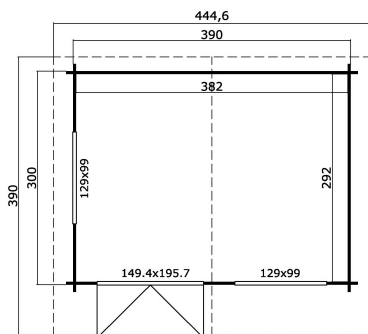

401900007

390x300

40  
mm

2

7

☆☆☆  
GUARANTEE  
5  
YEARS

**VERPACKUNG: 1 PALETTE(N)**

630 x 118 x 55 cm  
1019 kg

EAN 4743329224882

**DIMENSIONEN**

Fläche	11.15 m <sup>2</sup>
Dachabmessungen	4.45 x 3.90 m
Rauminhalt m <sup>3</sup>	≈ 25.75 m <sup>3</sup>
Seitenwandhöhe	≈ 2.05 m
Firsthöhe	≈ 2.56 m
Vordach	≈ 70 cm

**FENSTER & TÜR**

1 x Doppeltür (SGC*)	149.4 x 195.7 cm
2 x Doppelfenster öffnet nach innen (SGC*)	129.0 x 99.0 cm

\*SGC: Classic mit Einmachverglasung

**DACH UND FUSSBODEN**

Dachbretter	18x90 mm
Fussbodenbretter	18x90 mm
Dachfläche	17.94 m <sup>2</sup>
Dachwinkel	≈ 14.9 °
Imprägnierte Unterkonstruktion	70x45 mm