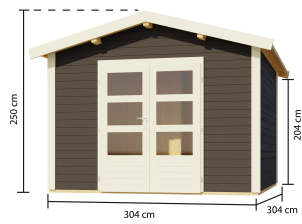

## Saunahausset Svenson

Artikel-Nr. 40054

Farbe  
Terragrau

Saunaofen  
ohne Ofen

Durchgangsmaß Höhe	170 cm
Schindelbedarf	5 Pakete
Dachneigung	15°
Schloss	Zylinderschloss mit 3 Schlüsseln
Bank 1 Tiefe	52 cm
Durchgangsmaß Breite	78 cm
Außenmaß Breite	304 cm
Einstiegsart	EckEinstieg
Saunatur	Bronzierte Ganzglastür
Innenmaß Breite Sauna	136 cm
Dachform	Satteldach
Anzahl Bänke	2 Stk.
Ofenschutz Tiefe	51 cm
Material	Nordische Fichte
Ofenschutz Breite	60 cm
Umbauter Raum	19,4 m <sup>3</sup>
Ofenschutz Material	nordische Fichte
Bank Material	Espe
Tür Höhe	175 cm
Durchgangsmaß Breite	140
Ofenschutz Höhe	80 cm
Innenmaß Breite Gesamt	294 cm
Firsthöhe	250 cm
Fußbodentyp	Massivholz
Dachbreite	337 cm
Seitenhöhe	204 cm
Außenmaß Tiefe	304 cm
Innenmaß Tiefe Gesamt	294 cm
Innenmaß Höhe Sauna	192 cm
Innenmaß Tiefe Sauna	136 cm
Dachfläche	12,1 m <sup>2</sup>
Tür Breite	65,6 cm
Öffnungsrichtung Tür	rechts und links anschlagbar
Bank 2 Tiefe	27 cm
Grundfläche	8,65 m <sup>2</sup>

**28mm PROFILE**