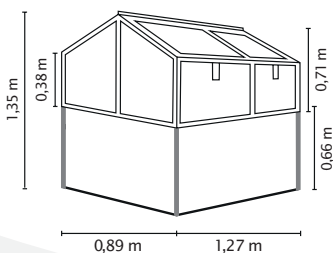

ZOLA

KURZ & KNAPP

- ✓ Großes, 71 cm hohes Frühbeet mit formschönen Profilen aus eloxiertem oder pulverbeschichtetem Aluminium
- ✓ 66 cm hoher Unterbau aus hochwertigem Zincalume® macht aus dem Frühbeet auch ein Hochfrühbeet
- ✓ Die Gesamthöhe des Hochfrühbeetes beträgt ca. 135 cm
- ✓ Zuverlässiger Schutz vor Schädlingen, Temperatureinbrüchen sowie vor Regen, Hagel und Schnee
- ✓ 4 aufstellbare, seitlich verschiebbare Dachfenster
- ✓ Verglasung mit Sicherheitsglas, kristallklar (ESG) oder ca. 4 mm starken Hohlkammerplatten (HKP)

HOCHFRÜHBEET ZOLA

FRÜHBEET ZOLA

TECHNISCHE DATEN

FRÜHBEET ZOLA

Produkt:	Frühbeet
Farbe:	Alu eloxiert; Schwarz pulverbeschichtet
Verglasung:	HKP ca. 4 mm oder ESG ca. 3 mm
Außenmaße:	B 89 x T 124 x H 71 cm
Dachfenster:	4

UNTERBAU

Produkt:	Unterbau für Frühbeet
Material:	Seitenpaneele: Zincalume® Profile: eloxiertes oder pulverbeschichtetes Aluminium
Farbe:	Alu/Blank; Schwarz/Granit
Außenmaße:	B 88 x T 127 x H 66 cm