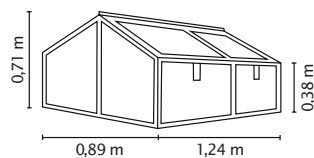

ZOLA

KURZ & KNAPP

- ✓ Großes, 71 cm hohes Frühbeet mit formschönen Profilen aus eloxiertem oder pulverbeschichtetem Aluminium
- ✓ 66 cm hoher Unterbau aus hochwertigem Zincalume® macht aus dem Frühbeet auch ein Hochfrühbeet
- ✓ Die Gesamthöhe des Hochfrühbeetes beträgt ca. 135 cm
- ✓ Zuverlässiger Schutz vor Schädlingen, Temperatureinbrüchen sowie vor Regen, Hagel und Schnee
- ✓ 4 aufstellbare, seitlich verschiebbare Dachfenster
- ✓ Verglasung mit Sicherheitsglas, kristallklar (ESG) oder ca. 4 mm starken Hohlkammerplatten (HKP)

HOCHFRÜHBEET ZOLA

FRÜHBEET ZOLA

TECHNISCHE DATEN

FRÜHBEET ZOLA

Produkt:	Frühbeet
Farbe:	Alu eloxiert; Schwarz pulverbeschichtet
Verglasung:	HKP ca. 4 mm oder ESG ca. 3 mm
Außenmaße:	B 89 x T 124 x H 71 cm
Dachfenster:	4

UNTERBAU

Produkt:	Unterbau für Frühbeet
Material:	Seitenpaneele: Zincalume® Profile: eloxiertes oder pulverbeschichtetes Aluminium
Farbe:	Alu/Blank; Schwarz/Granit
Außenmaße:	B 88 x T 127 x H 66 cm