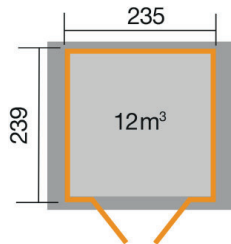

Gartenhaus

224.2424.10010

EAN 4004581525439

klassisches Stecksystem
natur

Technische Daten

Sockelmaß (cm)	239 x 235
Maß über alles (cm)	280 x 263
Höhe gesamt (cm)	238
Firshöhe (cm)	230
Seitenwandhöhe (cm)	196
Rückwandhöhe (cm)	230
Grundfläche (m ²)	5,6
umbauter Raum (m ³)	12

Dach und Boden

Dachfläche (m ²)	7,46
Dachgefälle (Grad)	16,00
Dachstärke (mm)	15,5
max. zulässige Schneelast si (kN/m ²)	0,75
Vordachlänge (cm)	12
Dachüberstand seitlich (cm)	22,5
Dachüberstand hinten (cm)	12
Fußbodenstärke (mm)	15,5

Dacheindeckung

Dachmaterial	Massivholz
Dacheindeckung	Dachpappe
Optional Anzahl Dachbahnen	-
Optional Anzahl Schindelpakete	4

Tür und Fenster

1	Haupttür	Doppeltür mit Drückergarnitur und Profilzylinder	141 x 173 cm lichtes Maß	Echtglas
---	----------	--	-----------------------------	----------

Verpackung

Länge (cm)	Breite (cm)	Höhe (cm)	Gewicht (kg)
236	120	60	386