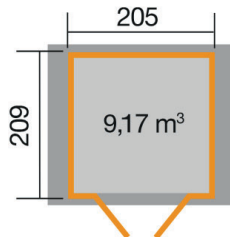

Gartenhaus

224.2121.10010

EAN 4004581525385

Klassisches Stecksystem
natur

Technische Daten

Sockelmaß (cm)	205 x 209
Maß über alles (cm)	260 x 233
Höhe gesamt (cm)	238
Firsthöhe (cm)	230
Seitenwandhöhe (cm)	196
Rückwandhöhe (cm)	230
Grundfläche (m ²)	4,3
umbauter Raum (m ³)	9,17

Dach und Boden

Dachfläche (m ²)	6,34
Dachgefälle (Grad)	18,30
Dachstärke (mm)	15,5
max. zulässige Schneelast si (kN/m ²)	0,75
Vordachlänge (cm)	12
Dachüberstand seitlich (cm)	27,5
Dachüberstand hinten (cm)	12
Fußbodenstärke (mm)	15,5

Dacheindeckung

Dachmaterial	Massivholz
Dacheindeckung	Dachpappe
Optional Anzahl Dachbahnen	-
Optional Anzahl Schindelpakete	3

Tür und Fenster

1	Haupttür	Doppeltür mit Drückergarnitur und Profilzylinder	141 x 173 cm lichtes Maß	Echtglas
---	----------	--	-----------------------------	----------

Verpackung

Länge (cm)	Breite (cm)	Höhe (cm)	Gewicht (kg)
215	120	54	341