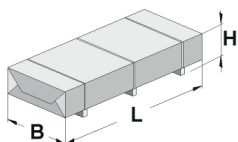

Verpackung

Länge (cm)	Breite (cm)	Höhe (cm)	Gewicht (kg)
380	120	60	630
372	120	35	270