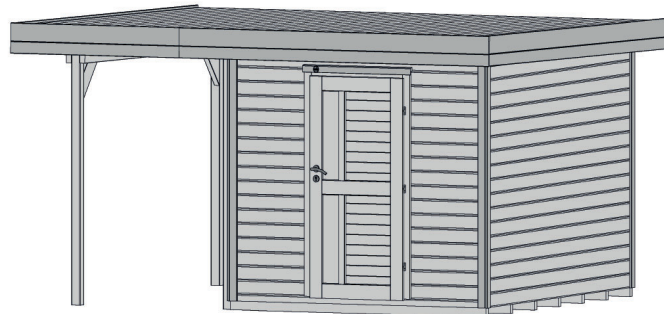

# Gartenhaus

172.2430.40111

EAN 4004581525316

klassisches Stecksystem  
natur

## Technische Daten

Sockelmaß (cm)	382 x 301
Maß über alles (cm)	430 x 375
Höhe gesamt (cm)	226
Firsthöhe (cm)	226
Seitenwandhöhe (cm)	217
Rückwandhöhe (cm)	217
Grundfläche (m²)	11,5
umbauter Raum (m³)	25,4

## Tür und Fenster

1	Haupttür	Einzeltür mit Drückergarnitur und Profilzylinder	81 x 173 cm lichtes Maß	Echtglas
---	----------	--	----------------------------	----------