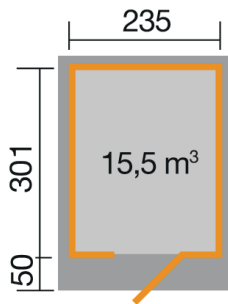

## Technische Daten

Sockelmaß (cm)	235 x 301
Maß über alles (cm)	275 x 375
Höhe gesamt (cm)	226
Firsthöhe (cm)	226
Seitenwandhöhe (cm)	217
Rückwandhöhe (cm)	217
Grundfläche (m <sup>2</sup> )	7,07
umbauter Raum (m <sup>3</sup> )	15,5

## Dach und Boden

Dachfläche (m <sup>2</sup> )	10,31
Dachgefälle (Grad)	1,00
Dachstärke (mm)	18,5
max. zulässige Schneelast si (kN/m <sup>2</sup> )	0,75
Vordachlänge (cm)	50
Dachüberstand seitlich (cm)	20
Dachüberstand hinten (cm)	24
Fußbodenstärke (mm)	18,5

## Tür und Fenster

1	Haupttür	Einzeltür mit Drückergarnitur und Profilzylinder	81 x 173 cm lichtes Maß	Echtglas
---	----------	--	----------------------------	----------

## Verpackung

Länge (cm)	Breite (cm)	Höhe (cm)	Gewicht (kg)
380	120	60	630