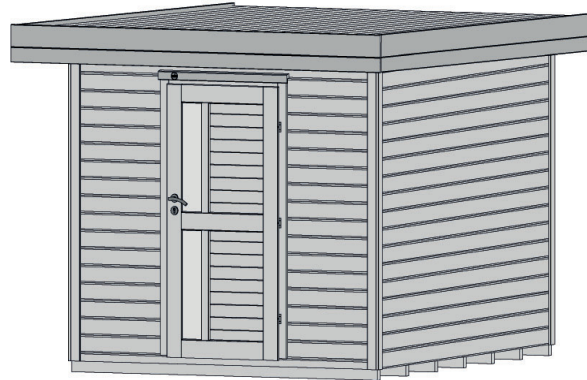

# Gartenhaus

172.2430.40010

EAN 4004581524630

klassisches Stecksystem  
natur

## Technische Daten

Sockelmaß (cm)	235 x 301
Maß über alles (cm)	275 x 375
Höhe gesamt (cm)	226
Firsthöhe (cm)	226
Seitenwandhöhe (cm)	217
Rückwandhöhe (cm)	217
Grundfläche (m <sup>2</sup> )	7,07
umbauter Raum (m <sup>3</sup> )	15,5

## Tür und Fenster

1	Haupttür	Einzeltür mit Drückergarnitur und Profilzylinder	81 x 173 cm lichtes Maß	Echtglas
---	----------	--	----------------------------	----------