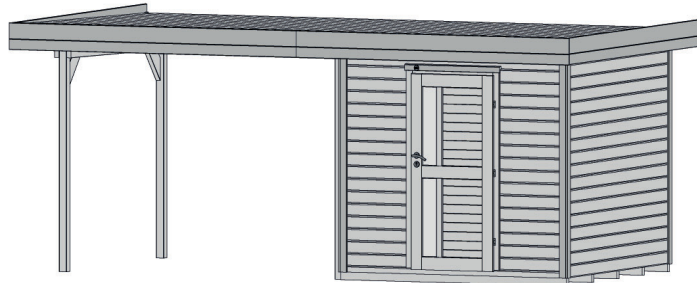

Gartenhaus

172.2424.40211

EAN 4004581524715

klassisches Stecksystem
natur

Technische Daten

Sockelmaß (cm)	530 x 241
Maß über alles (cm)	575 x 314
Höhe gesamt (cm)	226
Firsthöhe (cm)	226
Seitenwandhöhe (cm)	217
Rückwandhöhe (cm)	217
Grundfläche (m ²)	12,8
umbauter Raum (m ³)	27

Dach und Boden

Dachfläche (m ²)	18,10
Dachgefälle (Grad)	1,00
Dachstärke (mm)	18,5
max. zulässige Schneelast si (kN/m ²)	0,75
Vordachlänge (cm)	50
Dachüberstand seitlich (cm)	-
Dachüberstand hinten (cm)	12
Fußbodenstärke (mm)	18,5

Dacheindeckung

Dachmaterial	Massivholz
Dacheindeckung	-
Optional Anzahl Dachbahnen	5
Optional Anzahl Schindelpakete	-

Tür und Fenster

1	Haupttür	Einzeltür mit Drückergarnitur und Profilzylinder	81 x 173 cm lichtes Maß	Echtglas
---	----------	--	----------------------------	----------