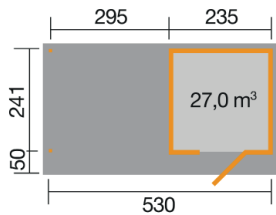

Gartenhaus

172.2424.40211

EAN 4004581524715

klassisches Stecksystem
natur

Technische Daten

Sockelmaß (cm)	530 x 241
Maß über alles (cm)	575 x 314
Höhe gesamt (cm)	226
Firsthöhe (cm)	226
Seitenwandhöhe (cm)	217
Rückwandhöhe (cm)	217
Grundfläche (m ²)	12,8
umbauter Raum (m ³)	27

Dach und Boden

Dachfläche (m ²)	18,10
Dachgefälle (Grad)	1,00
Dachstärke (mm)	18,5
max. zulässige Schneelast si (kN/m ²)	0,75
Vordachlänge (cm)	50
Dachüberstand seitlich (cm)	-
Dachüberstand hinten (cm)	12
Fußbodenstärke (mm)	18,5

Verpackung

Länge (cm)	Breite (cm)	Höhe (cm)	Gewicht (kg)
315	120	60	545
340	120	35	234