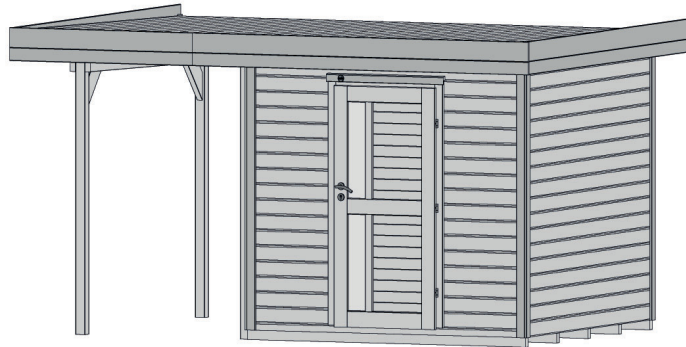

# Gartenhaus

172.2424.40111

EAN 4004581524678

klassisches Stecksystem  
natur

## Technische Daten

Sockelmaß (cm)	382 x 241
Maß über alles (cm)	430 x 314
Höhe gesamt (cm)	226
Firsthöhe (cm)	226
Seitenwandhöhe (cm)	217
Rückwandhöhe (cm)	217
Grundfläche (m <sup>2</sup> )	9,2
umbauter Raum (m <sup>3</sup> )	20

## Tür und Fenster

1	Haupttür	Einzeltür mit Drückergarnitur und Profilzylinder	81 x 173 cm lichtes Maß	Echtglas
---	----------	--	----------------------------	----------