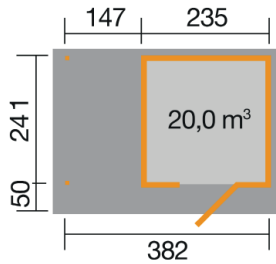

## Technische Daten

Sockelmaß (cm)	382 x 241
Maß über alles (cm)	430 x 314
Höhe gesamt (cm)	226
Firsthöhe (cm)	226
Seitenwandhöhe (cm)	217
Rückwandhöhe (cm)	217
Grundfläche (m <sup>2</sup> )	9,2
umbauter Raum (m <sup>3</sup> )	20

## Dach und Boden

Dachfläche (m <sup>2</sup> )	13,50
Dachgefälle (Grad)	1,00
Dachstärke (mm)	18,5
max. zulässige Schneelast si (kN/m <sup>2</sup> )	0,75
Vordachlänge (cm)	50
Dachüberstand seitlich (cm)	-
Dachüberstand hinten (cm)	12
Fußbodenstärke (mm)	18,5

## Tür und Fenster

1	Haupttür	Einzeltür mit Drückergarnitur und Profilzylinder	81 x 173 cm lichtes Maß	Echtglas
---	----------	--	----------------------------	----------

## Verpackung

Länge (cm)	Breite (cm)	Höhe (cm)	Gewicht (kg)
315	120	60	545
318	62	40	150