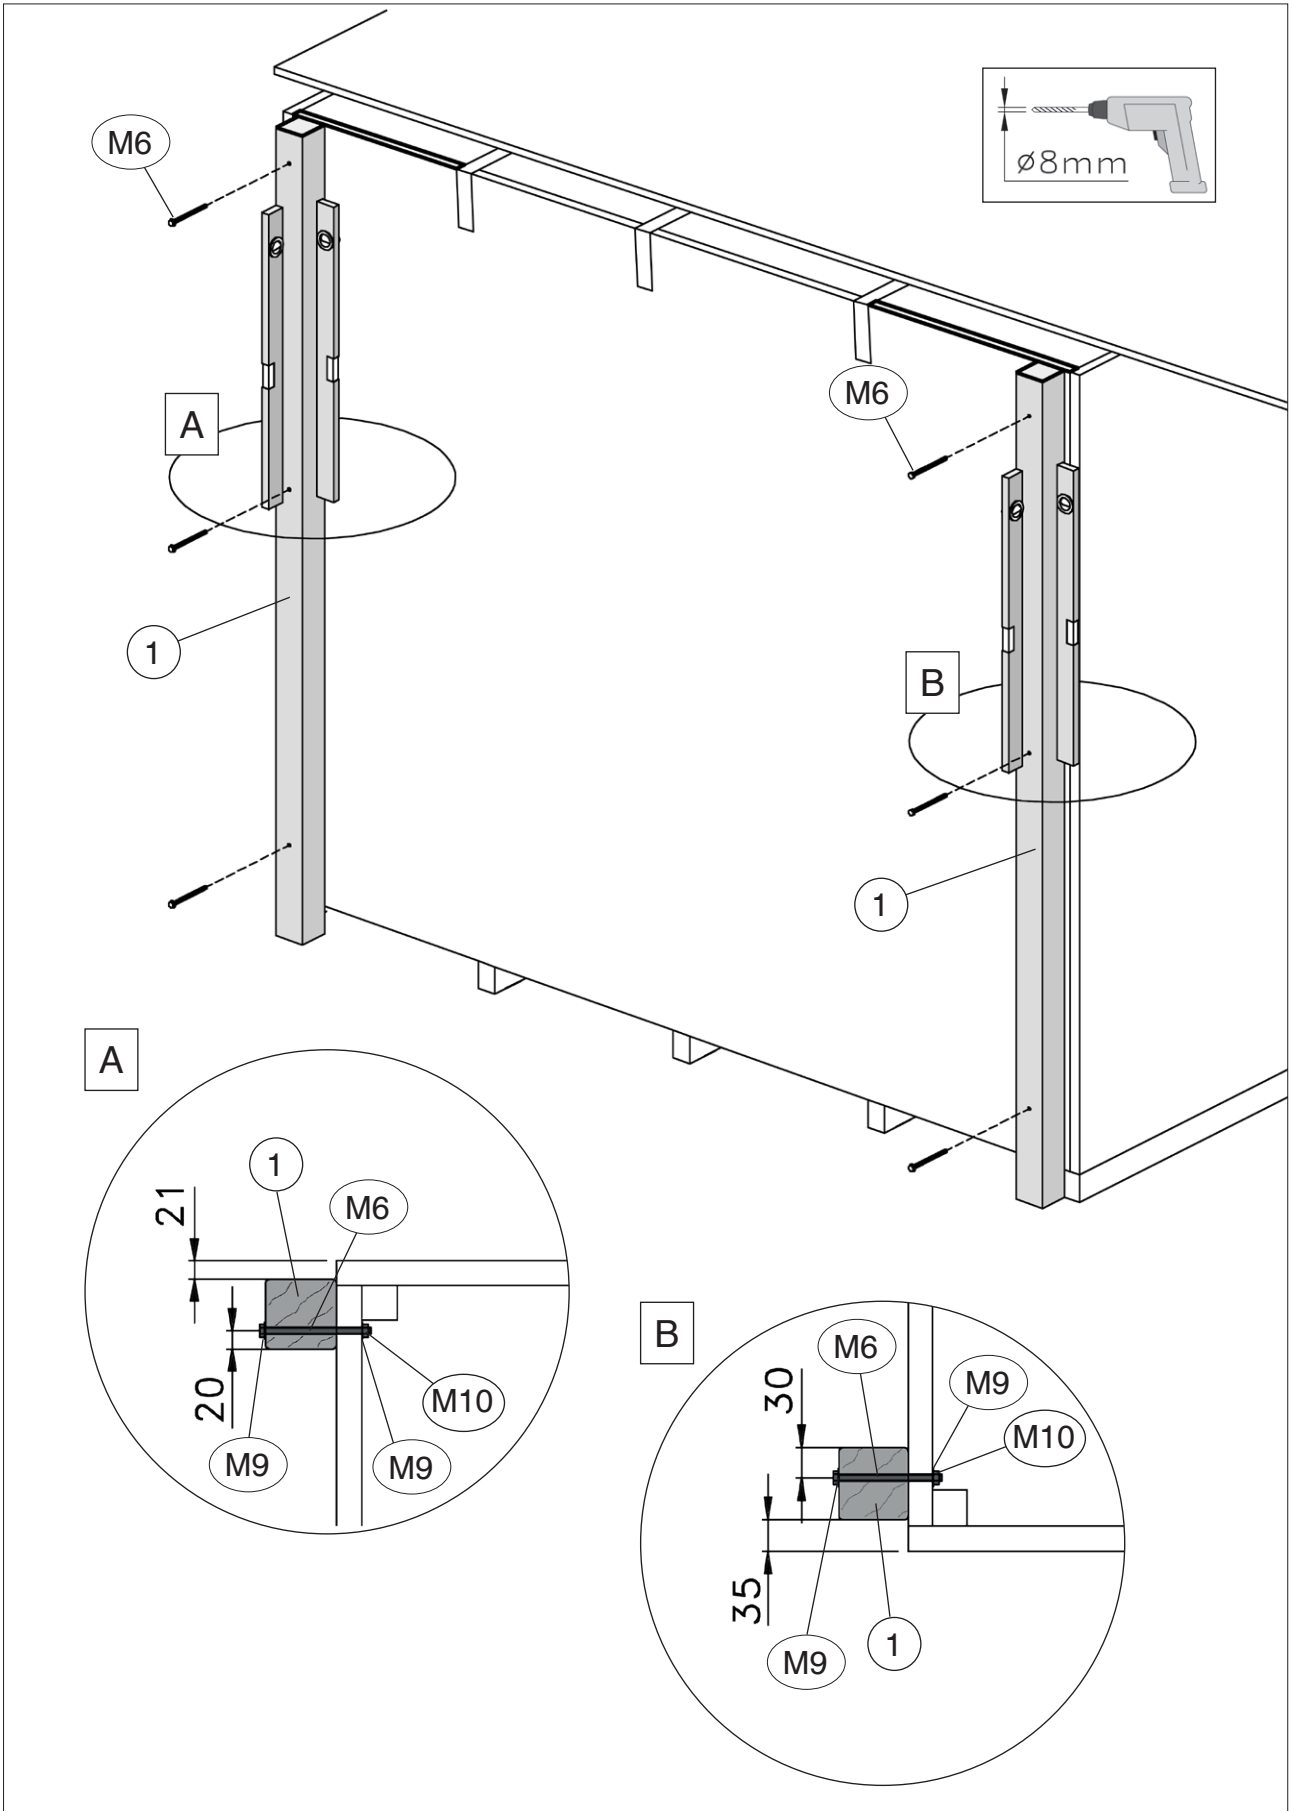

www.weka-holzbau.com

Seitlicher Dachanbau

100.2824.40010
100.2824.41010

100.2830.40010
100.2830.41010

Montage-, Bedienungs- und Wartungsanleitung

Pos	Bild	Abmessung (mm)	Anzahl (Stück)	
			100.2824.4x010	100.2830.4x010
①		80/80/2500	4	4
②		45/146/2350 45/146/2950	1 -	- 1
③		45/146/2350 45/146/2950	2 -	- 2
④		45/146/1750	5	5
⑤		45/146/500	2	2
⑥		18,5/121/3080 18,5/121/3710	14 -	- 14
⑦		18,5/146/2050	1	1

Pos	Bild	Abmessung (mm)	Anzahl (Stück)	
			100.2824.4x010	100.2830.4x010
8		18,5/96/1850	1	1
9		28/28/150	4	4
10		15/25/2000	1	1
11		15/45/2300	2	2

Pos	Bild	Abmessung (mm)	Anzahl (Stück)
M1	K001.8050.0004 	5,0 x 80	4
M2	K001.3035.0004 	3,5 x 30	30
M3	K002.2050.0004 	5,0 x 20	100
M4	K031.5050.0001 	50/50/40	12
M5	K008.9008.0001 	M8 x 90	5
M6	K008.1208.0001 	M8 x 120	6
M7	K008.1408.0001 	M8 x 140	4
M8	K008.1808.0001 	M8 x 180	4
M9	K020.8400.0001 	8,4	38
M10	K024.0800.0001 	M8	19
M11	K010.5022.0001 	2,2 x 55	350
-	-	-	-
M13	K001.4040.0004 	4,0 x 40	50
M14	K001.1250.0004 	5,0 x 120	4

1

2

3

4

	M6 M8 x 120		M9 8,4
			M10 M8

5

	M5	M8 x 90		M9	8,4
					M10

6