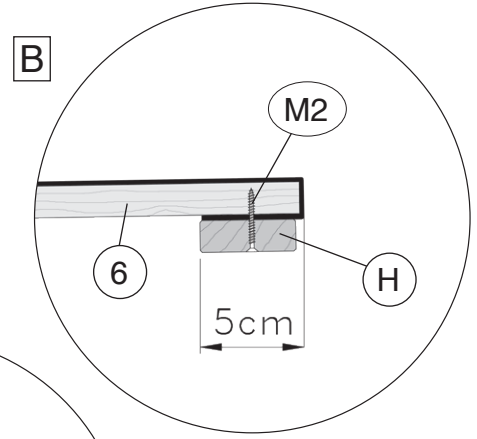

www.weka-holzbau.com

Seitlicher Dachanbau

100.2824.40010
100.2824.41010

100.2830.40010
100.2830.41010

Montage-, Bedienungs- und Wartungsanleitung

Pos	Bild	Abmessung (mm)	Anzahl (Stück)	
			100.2824.4x010	100.2830.4x010
①		80/80/2500	4	4
②		45/146/2350 45/146/2950	1 -	- 1
③		45/146/2350 45/146/2950	2 -	- 2
④		45/146/1750	5	5
⑤		45/146/500	2	2
⑥		18,5/121/3080 18,5/121/3710	14 -	- 14
⑦		18,5/146/2050	1	1

Pos	Bild	Abmessung (mm)	Anzahl (Stück)	
			100.2824.4x010	100.2830.4x010
8		18,5/96/1850	1	1
9		28/28/150	4	4
10		15/25/2000	1	1
11		15/45/2300	2	2

Pos	Bild	Abmessung (mm)	Anzahl (Stück)
M1	K001.8050.0004 	5,0 x 80	4
M2	K001.3035.0004 	3,5 x 30	30
M3	K002.2050.0004 	5,0 x 20	100
M4	K031.5050.0001 	50/50/40	12
M5	K008.9008.0001 	M8 x 90	5
M6	K008.1208.0001 	M8 x 120	6
M7	K008.1408.0001 	M8 x 140	4
M8	K008.1808.0001 	M8 x 180	4
M9	K020.8400.0001 	8,4	38
M10	K024.0800.0001 	M8	19
M11	K010.5022.0001 	2,2 x 55	350
-	-	-	-
M13	K001.4040.0004 	4,0 x 40	50
M14	K001.1250.0004 	5,0 x 120	4

	M7 M8 x 140		M9 8,4
			M10 M8

7

	M1	5,0 x 80		M8	M8 x 180		M9	8,4
	M14	5,0 x 120		M10	M8			

8

	M3 5,0 x 20
	M4 50/50/40

9

	M11 2,2 x 55

10

	M2 3,5 x 30

FB (H)

A-1

A-2

A-3

	M13 4,0 x 40
---	--------------

12.3

A