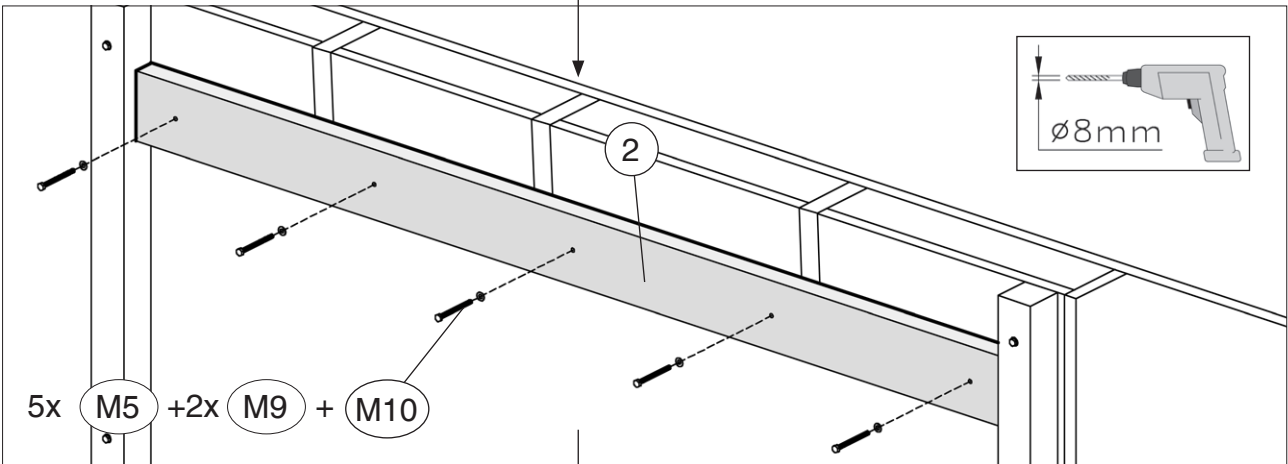

www.weka-holzbau.com

Seitlicher Dachanbau

100.2824.40010
100.2824.41010

100.2830.40010
100.2830.41010

Montage-, Bedienungs- und Wartungsanleitung

Pos	Bild	Abmessung (mm)	Anzahl (Stück)	
			100.2824.4x010	100.2830.4x010
①		80/80/2500	4	4
②		45/146/2350 45/146/2950	1 -	- 1
③		45/146/2350 45/146/2950	2 -	- 2
④		45/146/1750	5	5
⑤		45/146/500	2	2
⑥		18,5/121/3080 18,5/121/3710	14 -	- 14
⑦		18,5/146/2050	1	1

1

2

3

4

	M6 M8 x 120		M9 8,4
			M10 M8

5

	M5	M8 x 90		M9	8,4
					M10

6