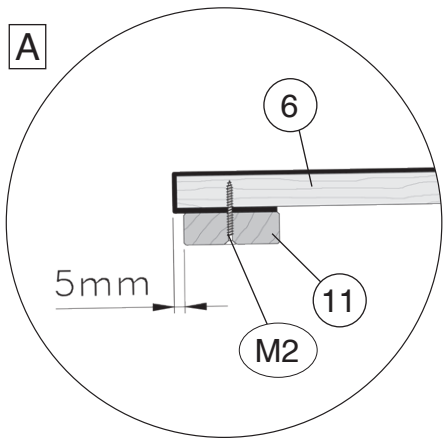

www.weka-holzbau.com

Seitlicher Dachanbau

100.2824.40010
100.2824.41010

100.2830.40010
100.2830.41010

Montage-, Bedienungs- und Wartungsanleitung

Pos	Bild	Abmessung (mm)	Anzahl (Stück)	
			100.2824.4x010	100.2830.4x010
①		80/80/2500	4	4
②		45/146/2350 45/146/2950	1 -	- 1
③		45/146/2350 45/146/2950	2 -	- 2
④		45/146/1750	5	5
⑤		45/146/500	2	2
⑥		18,5/121/3080 18,5/121/3710	14 -	- 14
⑦		18,5/146/2050	1	1

Pos	Bild	Abmessung (mm)	Anzahl (Stück)	
			100.2824.4x010	100.2830.4x010
8		18,5/96/1850	1	1
9		28/28/150	4	4
10		15/25/2000	1	1
11		15/45/2300	2	2

Pos	Bild	Abmessung (mm)	Anzahl (Stück)
M1	K001.8050.0004 	5,0 x 80	4
M2	K001.3035.0004 	3,5 x 30	30
M3	K002.2050.0004 	5,0 x 20	100
M4	K031.5050.0001 	50/50/40	12
M5	K008.9008.0001 	M8 x 90	5
M6	K008.1208.0001 	M8 x 120	6
M7	K008.1408.0001 	M8 x 140	4
M8	K008.1808.0001 	M8 x 180	4
M9	K020.8400.0001 	8,4	38
M10	K024.0800.0001 	M8	19
M11	K010.5022.0001 	2,2 x 55	350
-	-	-	-
M13	K001.4040.0004 	4,0 x 40	50
M14	K001.1250.0004 	5,0 x 120	4

	M7 M8 x 140		M9 8,4
			M10 M8

7

	M1	5,0 x 80		M8	M8 x 180		M9	8,4
	M14	5,0 x 120		M10	M8			

8

	M3 5,0 x 20
	M4 50/50/40

9

	M11 2,2 x 55

10

	M2 3,5 x 30

FB (H)

A-1

A-2

A-3

	M13 4,0 x 40
---	--------------

12.3

A