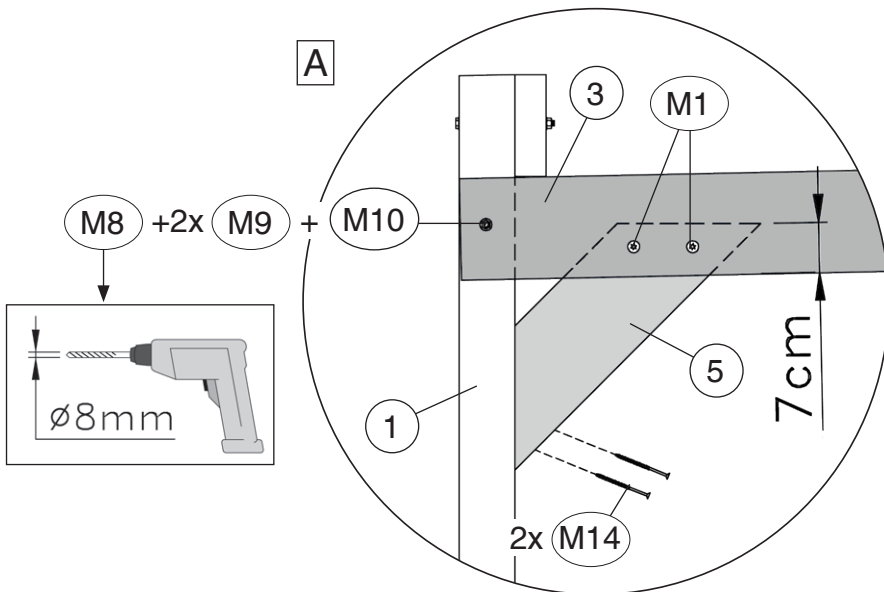

www.weka-holzbau.com

Seitlicher Dachanbau

100.2824.40010
100.2824.41010

100.2830.40010
100.2830.41010

Montage-, Bedienungs- und Wartungsanleitung

Pos	Bild	Abmessung (mm)	Anzahl (Stück)	
			100.2824.4x010	100.2830.4x010
①		80/80/2500	4	4
②		45/146/2350 45/146/2950	1 -	- 1
③		45/146/2350 45/146/2950	2 -	- 2
④		45/146/1750	5	5
⑤		45/146/500	2	2
⑥		18,5/121/3080 18,5/121/3710	14 -	- 14
⑦		18,5/146/2050	1	1

Pos	Bild	Abmessung (mm)	Anzahl (Stück)	
			100.2824.4x010	100.2830.4x010
8		18,5/96/1850	1	1
9		28/28/150	4	4
10		15/25/2000	1	1
11		15/45/2300	2	2

Pos	Bild	Abmessung (mm)	Anzahl (Stück)
M1	K001.8050.0004 	5,0 x 80	4
M2	K001.3035.0004 	3,5 x 30	30
M3	K002.2050.0004 	5,0 x 20	100
M4	K031.5050.0001 	50/50/40	12
M5	K008.9008.0001 	M8 x 90	5
M6	K008.1208.0001 	M8 x 120	6
M7	K008.1408.0001 	M8 x 140	4
M8	K008.1808.0001 	M8 x 180	4
M9	K020.8400.0001 	8,4	38
M10	K024.0800.0001 	M8	19
M11	K010.5022.0001 	2,2 x 55	350
-	-	-	-
M13	K001.4040.0004 	4,0 x 40	50
M14	K001.1250.0004 	5,0 x 120	4

1

2

3

4

	M6 M8 x 120		M9 8,4
			M10 M8

5

	M5	M8 x 90		M9	8,4
					M10

6

	M7 M8 x 140		M9 8,4
			M10 M8

7

	M1	5,0 x 80		M8	M8 x 180		M9	8,4
	M14	5,0 x 120		M10	M8			

8

	M3 5,0 x 20
	M4 50/50/40

9

	M11 2,2 x 55

10