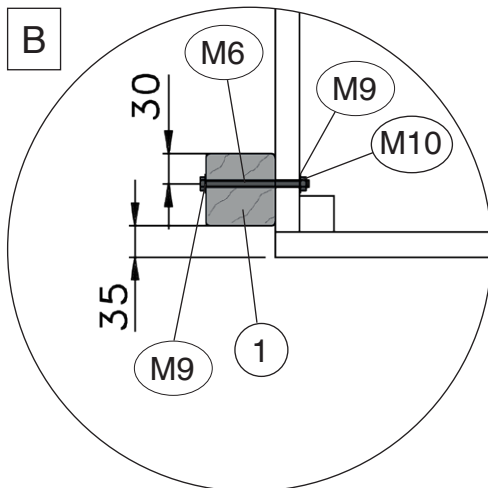

www.weka-holzbau.com

Seitlicher Dachanbau

100.2824.40010
100.2824.41010

100.2830.40010
100.2830.41010

Montage-, Bedienungs- und Wartungsanleitung

Pos	Bild	Abmessung (mm)	Anzahl (Stück)	
			100.2824.4x010	100.2830.4x010
①		80/80/2500	4	4
②		45/146/2350 45/146/2950	1 -	- 1
③		45/146/2350 45/146/2950	2 -	- 2
④		45/146/1750	5	5
⑤		45/146/500	2	2
⑥		18,5/121/3080 18,5/121/3710	14 -	- 14
⑦		18,5/146/2050	1	1

Pos	Bild	Abmessung (mm)	Anzahl (Stück)	
			100.2824.4x010	100.2830.4x010
8		18,5/96/1850	1	1
9		28/28/150	4	4
10		15/25/2000	1	1
11		15/45/2300	2	2

Pos	Bild	Abmessung (mm)	Anzahl (Stück)
M1	K001.8050.0004 	5,0 x 80	4
M2	K001.3035.0004 	3,5 x 30	30
M3	K002.2050.0004 	5,0 x 20	100
M4	K031.5050.0001 	50/50/40	12
M5	K008.9008.0001 	M8 x 90	5
M6	K008.1208.0001 	M8 x 120	6
M7	K008.1408.0001 	M8 x 140	4
M8	K008.1808.0001 	M8 x 180	4
M9	K020.8400.0001 	8,4	38
M10	K024.0800.0001 	M8	19
M11	K010.5022.0001 	2,2 x 55	350
-	-	-	-
M13	K001.4040.0004 	4,0 x 40	50
M14	K001.1250.0004 	5,0 x 120	4

1

2

3

4

	M6 M8 x 120		M9 8,4
			M10 M8

5

	M5	M8 x 90		M9	8,4
					M10

6

	M7 M8 x 140		M9 8,4
			M10 M8

7

	M1	5,0 x 80		M8	M8 x 180		M9	8,4
	M14	5,0 x 120		M10	M8			

8

	M3 5,0 x 20
	M4 50/50/40

9

	M11 2,2 x 55

10