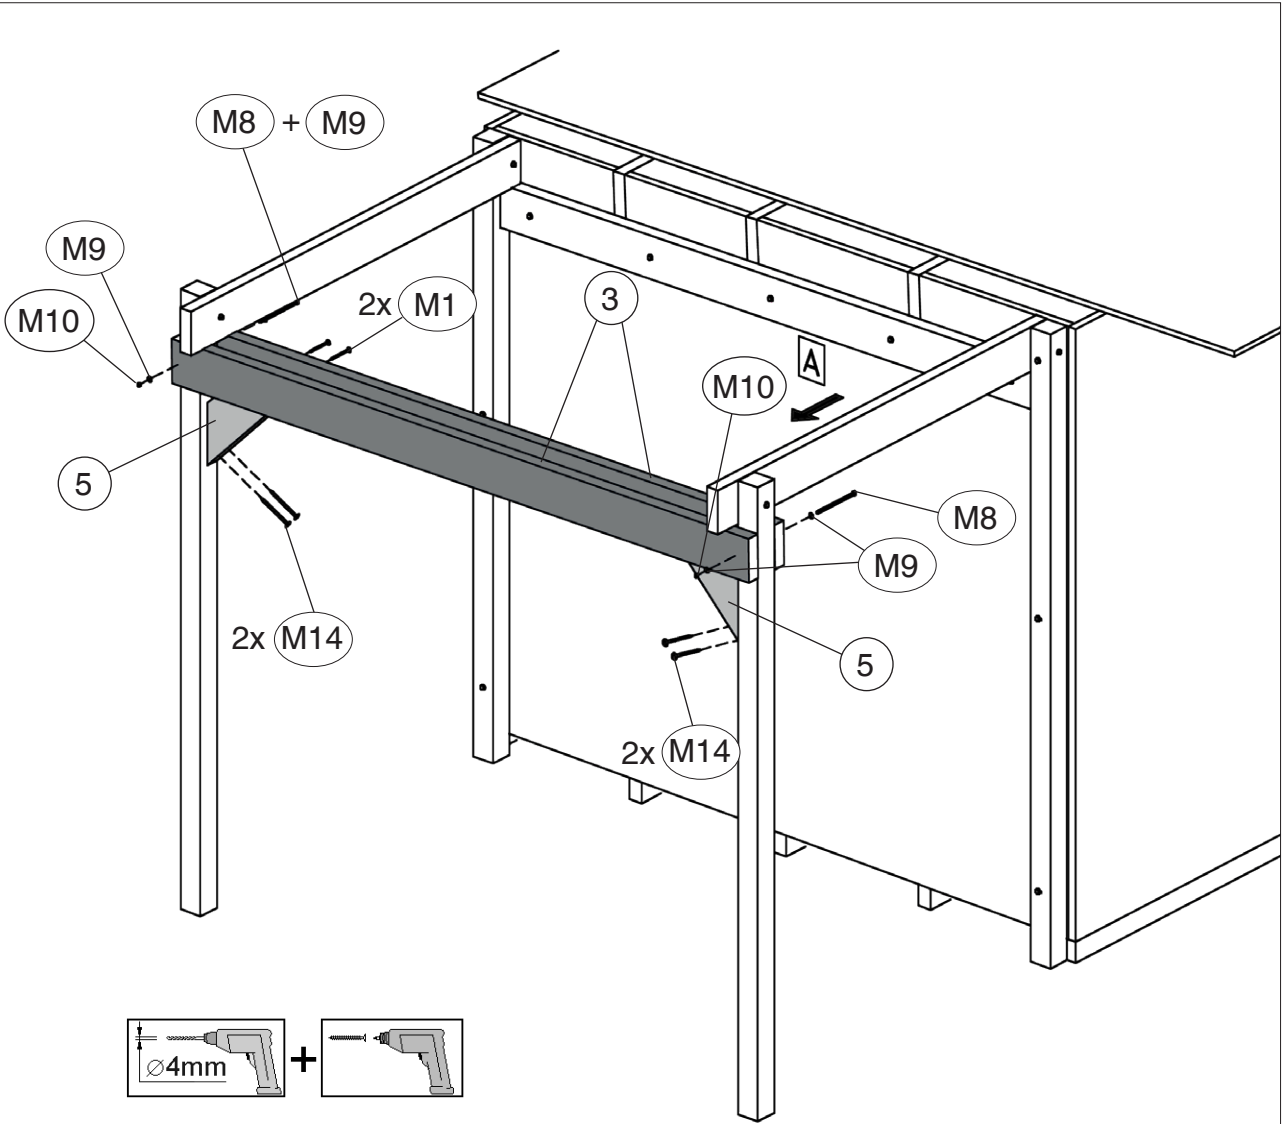

7

	M1	5,0 x 80		M8	M8 x 180		M9	8,4
	M14	5,0 x 120		M10	M8