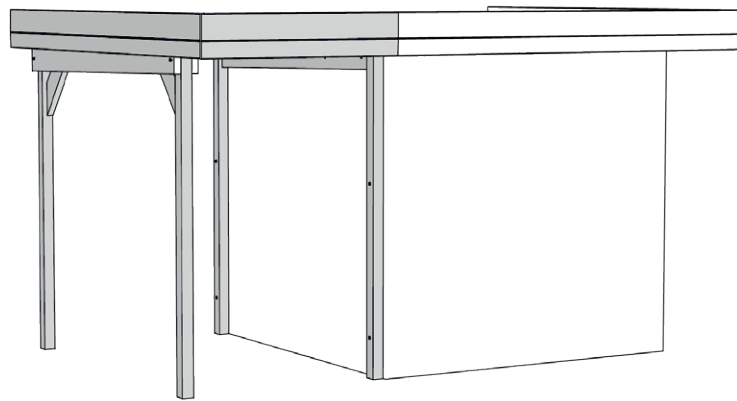

www.weka-holzbau.com

Seitlicher Dachanbau

100.2824.40010
100.2824.41010

100.2830.40010
100.2830.41010

Montage-, Bedienungs- und Wartungsanleitung

Pos	Bild	Abmessung (mm)	Anzahl (Stück)	
			100.2824.4x010	100.2830.4x010
①		80/80/2500	4	4
②		45/146/2350 45/146/2950	1 -	- 1
③		45/146/2350 45/146/2950	2 -	- 2
④		45/146/1750	5	5
⑤		45/146/500	2	2
⑥		18,5/121/3080 18,5/121/3710	14 -	- 14
⑦		18,5/146/2050	1	1

Pos	Bild	Abmessung (mm)	Anzahl (Stück)	
			100.2824.4x010	100.2830.4x010
8		18,5/96/1850	1	1
9		28/28/150	4	4
10		15/25/2000	1	1
11		15/45/2300	2	2

Pos	Bild	Abmessung (mm)	Anzahl (Stück)
M1	K001.8050.0004 	5,0 x 80	4
M2	K001.3035.0004 	3,5 x 30	30
M3	K002.2050.0004 	5,0 x 20	100
M4	K031.5050.0001 	50/50/40	12
M5	K008.9008.0001 	M8 x 90	5
M6	K008.1208.0001 	M8 x 120	6
M7	K008.1408.0001 	M8 x 140	4
M8	K008.1808.0001 	M8 x 180	4
M9	K020.8400.0001 	8,4	38
M10	K024.0800.0001 	M8	19
M11	K010.5022.0001 	2,2 x 55	350
-	-	-	-
M13	K001.4040.0004 	4,0 x 40	50
M14	K001.1250.0004 	5,0 x 120	4