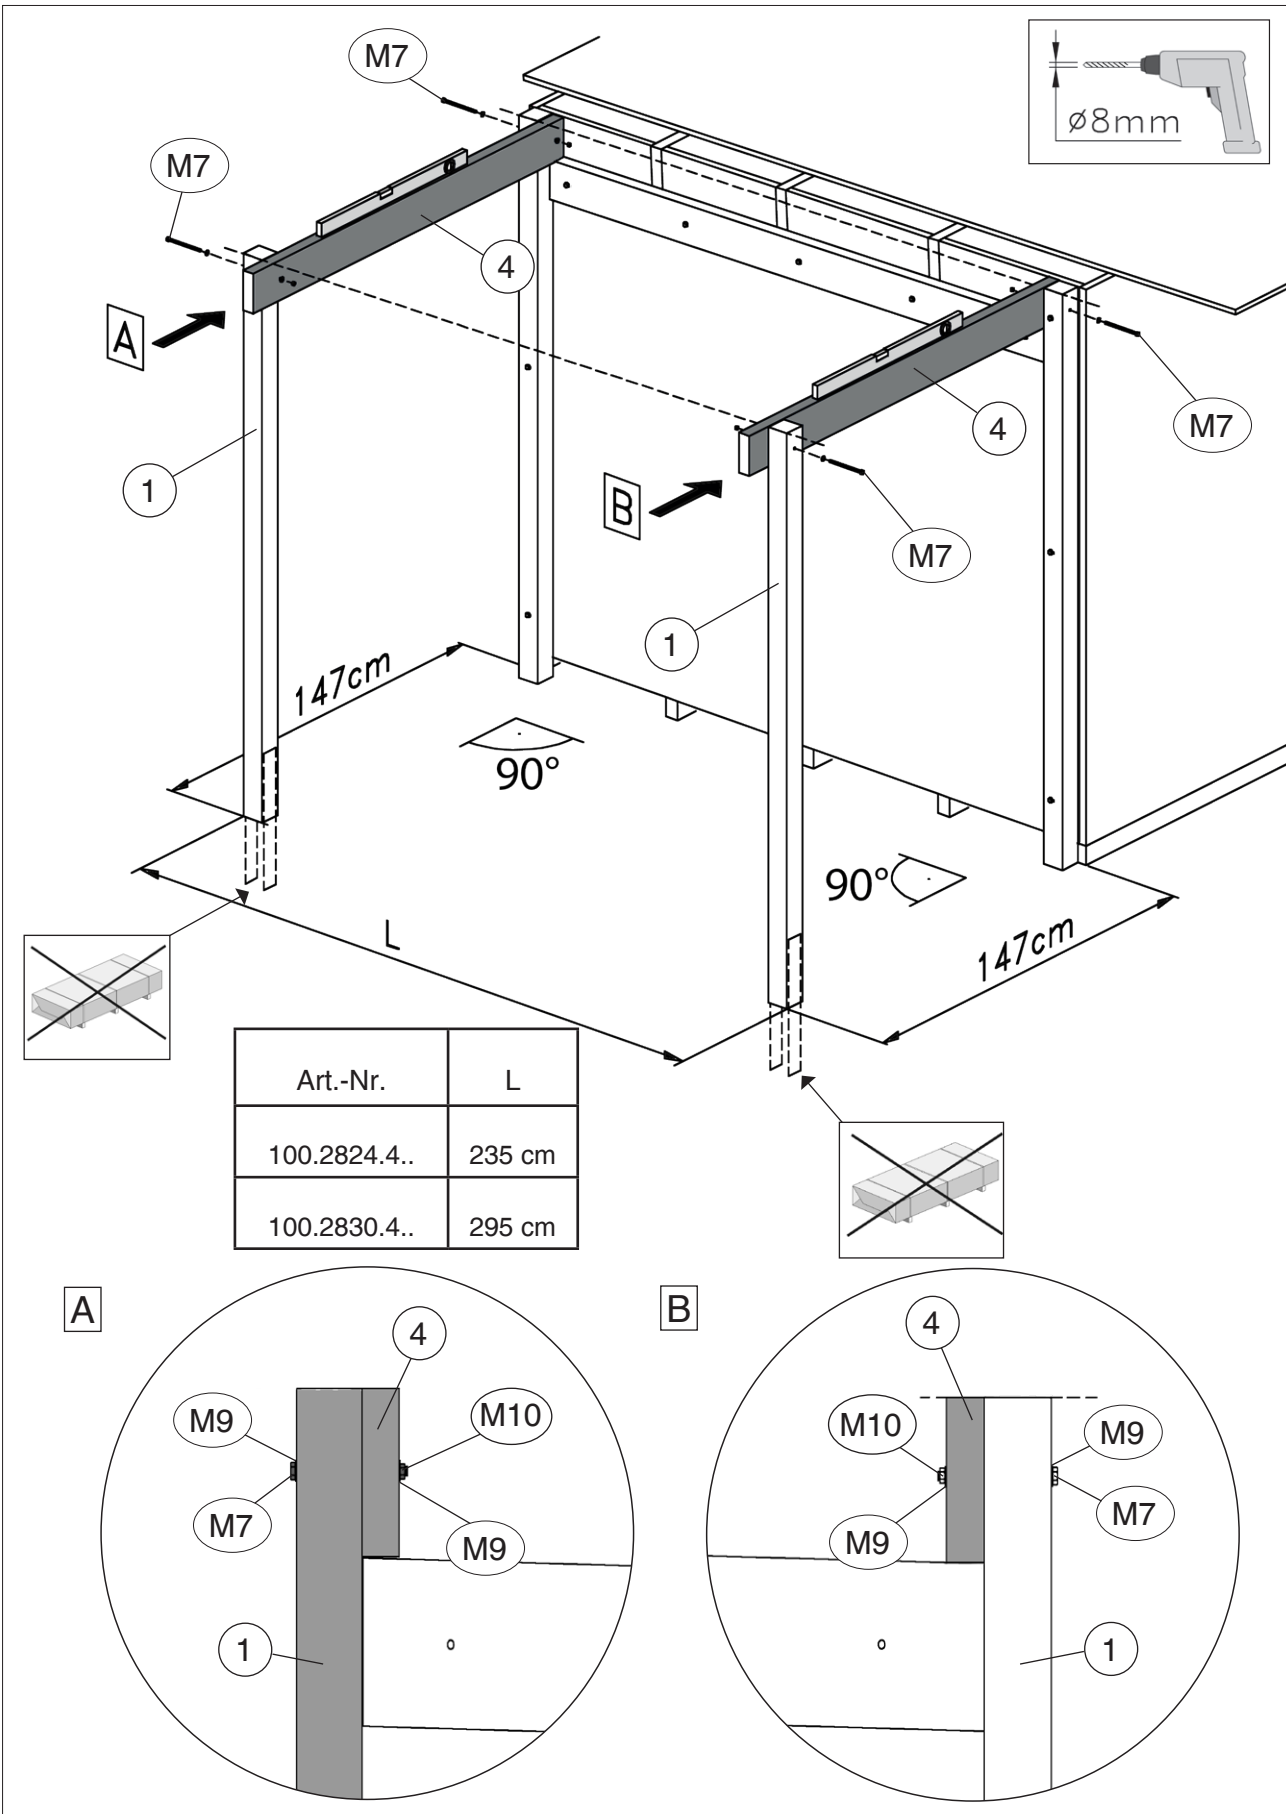

www.weka-holzbau.com

Seitlicher Dachanbau

100.2824.40010
100.2824.41010

100.2830.40010
100.2830.41010

Montage-, Bedienungs- und Wartungsanleitung

Pos	Bild	Abmessung (mm)	Anzahl (Stück)	
			100.2824.4x010	100.2830.4x010
①		80/80/2500	4	4
②		45/146/2350 45/146/2950	1 -	- 1
③		45/146/2350 45/146/2950	2 -	- 2
④		45/146/1750	5	5
⑤		45/146/500	2	2
⑥		18,5/121/3080 18,5/121/3710	14 -	- 14
⑦		18,5/146/2050	1	1

Pos	Bild	Abmessung (mm)	Anzahl (Stück)	
			100.2824.4x010	100.2830.4x010
8		18,5/96/1850	1	1
9		28/28/150	4	4
10		15/25/2000	1	1
11		15/45/2300	2	2

Pos	Bild	Abmessung (mm)	Anzahl (Stück)
M1	K001.8050.0004 	5,0 x 80	4
M2	K001.3035.0004 	3,5 x 30	30
M3	K002.2050.0004 	5,0 x 20	100
M4	K031.5050.0001 	50/50/40	12
M5	K008.9008.0001 	M8 x 90	5
M6	K008.1208.0001 	M8 x 120	6
M7	K008.1408.0001 	M8 x 140	4
M8	K008.1808.0001 	M8 x 180	4
M9	K020.8400.0001 	8,4	38
M10	K024.0800.0001 	M8	19
M11	K010.5022.0001 	2,2 x 55	350
-	-	-	-
M13	K001.4040.0004 	4,0 x 40	50
M14	K001.1250.0004 	5,0 x 120	4

1

2

3

4

	M6 M8 x 120		M9 8,4
			M10 M8

5

	M5	M8 x 90		M9	8,4
					M10

6

	M7 M8 x 140		M9 8,4
			M10 M8

7

	M1	5,0 x 80		M8	M8 x 180		M9	8,4
	M14	5,0 x 120		M10	M8			

8

	M3 5,0 x 20
	M4 50/50/40

9

	M11 2,2 x 55

10