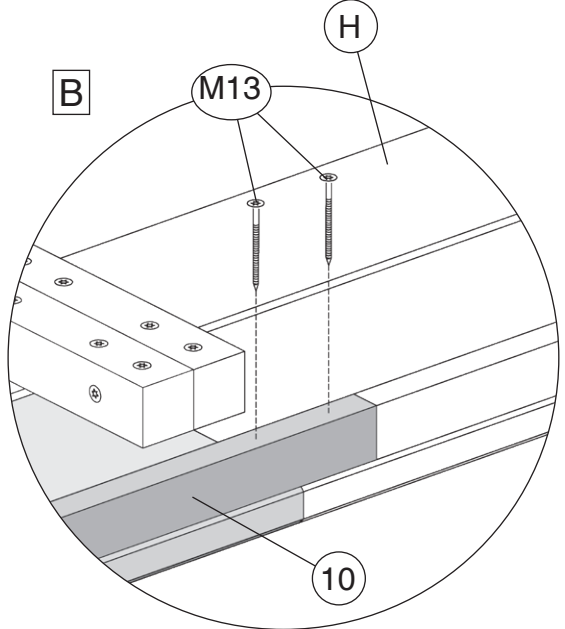

www.weka-holzbau.com

Seitlicher Dachanbau

100.2824.40010
100.2824.41010

100.2830.40010
100.2830.41010

Montage-, Bedienungs- und Wartungsanleitung

Pos	Bild	Abmessung (mm)	Anzahl (Stück)	
			100.2824.4x010	100.2830.4x010
①		80/80/2500	4	4
②		45/146/2350 45/146/2950	1 -	- 1
③		45/146/2350 45/146/2950	2 -	- 2
④		45/146/1750	5	5
⑤		45/146/500	2	2
⑥		18,5/121/3080 18,5/121/3710	14 -	- 14
⑦		18,5/146/2050	1	1

Pos	Bild	Abmessung (mm)	Anzahl (Stück)	
			100.2824.4x010	100.2830.4x010
8		18,5/96/1850	1	1
9		28/28/150	4	4
10		15/25/2000	1	1
11		15/45/2300	2	2

Pos	Bild	Abmessung (mm)	Anzahl (Stück)
M1	K001.8050.0004 	5,0 x 80	4
M2	K001.3035.0004 	3,5 x 30	30
M3	K002.2050.0004 	5,0 x 20	100
M4	K031.5050.0001 	50/50/40	12
M5	K008.9008.0001 	M8 x 90	5
M6	K008.1208.0001 	M8 x 120	6
M7	K008.1408.0001 	M8 x 140	4
M8	K008.1808.0001 	M8 x 180	4
M9	K020.8400.0001 	8,4	38
M10	K024.0800.0001 	M8	19
M11	K010.5022.0001 	2,2 x 55	350
-	-	-	-
M13	K001.4040.0004 	4,0 x 40	50
M14	K001.1250.0004 	5,0 x 120	4

	M7 M8 x 140		M9 8,4
			M10 M8

7

	M1	5,0 x 80		M8	M8 x 180		M9	8,4
	M14	5,0 x 120		M10	M8			

8

	M3 5,0 x 20
	M4 50/50/40

9

	M11 2,2 x 55

10

	M2 3,5 x 30

FB (H)

A-1

A-2

A-3

	M13 4,0 x 40
---	--------------

12.3

A