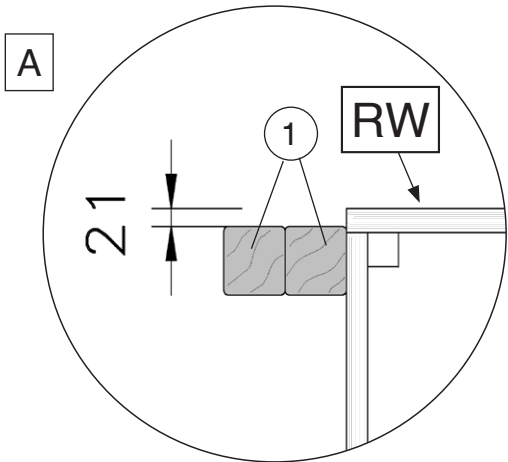

www.weka-holzbau.com

Seitlicher Dachanbau

100.2824.40010
100.2824.41010

100.2830.40010
100.2830.41010

Montage-, Bedienungs- und Wartungsanleitung

Pos	Bild	Abmessung (mm)	Anzahl (Stück)	
			100.2824.4x010	100.2830.4x010
①		80/80/2500	4	4
②		45/146/2350 45/146/2950	1 -	- 1
③		45/146/2350 45/146/2950	2 -	- 2
④		45/146/1750	5	5
⑤		45/146/500	2	2
⑥		18,5/121/3080 18,5/121/3710	14 -	- 14
⑦		18,5/146/2050	1	1

Pos	Bild	Abmessung (mm)	Anzahl (Stück)	
			100.2824.4x010	100.2830.4x010
8		18,5/96/1850	1	1
9		28/28/150	4	4
10		15/25/2000	1	1
11		15/45/2300	2	2

Pos	Bild	Abmessung (mm)	Anzahl (Stück)
M1	K001.8050.0004 	5,0 x 80	4
M2	K001.3035.0004 	3,5 x 30	30
M3	K002.2050.0004 	5,0 x 20	100
M4	K031.5050.0001 	50/50/40	12
M5	K008.9008.0001 	M8 x 90	5
M6	K008.1208.0001 	M8 x 120	6
M7	K008.1408.0001 	M8 x 140	4
M8	K008.1808.0001 	M8 x 180	4
M9	K020.8400.0001 	8,4	38
M10	K024.0800.0001 	M8	19
M11	K010.5022.0001 	2,2 x 55	350
-	-	-	-
M13	K001.4040.0004 	4,0 x 40	50
M14	K001.1250.0004 	5,0 x 120	4

1

2

3

4

	M6 M8 x 120		M9 8,4
			M10 M8

5

	M5	M8 x 90		M9	8,4
					M10

6