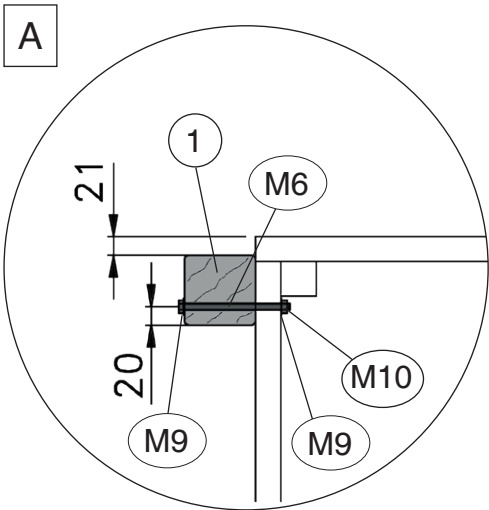

www.weka-holzbau.com

Seitlicher Dachanbau

100.2824.40010
100.2824.41010

100.2830.40010
100.2830.41010

Montage-, Bedienungs- und Wartungsanleitung

Pos	Bild	Abmessung (mm)	Anzahl (Stück)	
			100.2824.4x010	100.2830.4x010
①		80/80/2500	4	4
②		45/146/2350 45/146/2950	1 -	- 1
③		45/146/2350 45/146/2950	2 -	- 2
④		45/146/1750	5	5
⑤		45/146/500	2	2
⑥		18,5/121/3080 18,5/121/3710	14 -	- 14
⑦		18,5/146/2050	1	1

Pos	Bild	Abmessung (mm)	Anzahl (Stück)	
			100.2824.4x010	100.2830.4x010
8		18,5/96/1850	1	1
9		28/28/150	4	4
10		15/25/2000	1	1
11		15/45/2300	2	2

Pos	Bild	Abmessung (mm)	Anzahl (Stück)
M1	K001.8050.0004 	5,0 x 80	4
M2	K001.3035.0004 	3,5 x 30	30
M3	K002.2050.0004 	5,0 x 20	100
M4	K031.5050.0001 	50/50/40	12
M5	K008.9008.0001 	M8 x 90	5
M6	K008.1208.0001 	M8 x 120	6
M7	K008.1408.0001 	M8 x 140	4
M8	K008.1808.0001 	M8 x 180	4
M9	K020.8400.0001 	8,4	38
M10	K024.0800.0001 	M8	19
M11	K010.5022.0001 	2,2 x 55	350
-	-	-	-
M13	K001.4040.0004 	4,0 x 40	50
M14	K001.1250.0004 	5,0 x 120	4

1

2

3

4

	M6 M8 x 120		M9 8,4
			M10 M8

5

	M5	M8 x 90		M9	8,4
					M10

6

	M7 M8 x 140		M9 8,4
			M10 M8

7

	M1	5,0 x 80		M8	M8 x 180		M9	8,4
	M14	5,0 x 120		M10	M8			

8

	M3 5,0 x 20
	M4 50/50/40

9

	M11 2,2 x 55

10