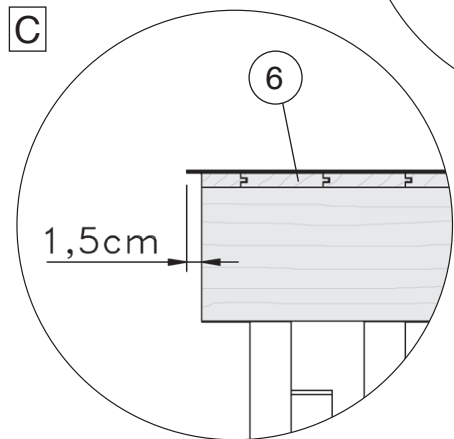

www.weka-holzbau.com

Seitlicher Dachanbau

100.2824.40010
100.2824.41010

100.2830.40010
100.2830.41010

Montage-, Bedienungs- und Wartungsanleitung

Pos	Bild	Abmessung (mm)	Anzahl (Stück)	
			100.2824.4x010	100.2830.4x010
①		80/80/2500	4	4
②		45/146/2350 45/146/2950	1 -	- 1
③		45/146/2350 45/146/2950	2 -	- 2
④		45/146/1750	5	5
⑤		45/146/500	2	2
⑥		18,5/121/3080 18,5/121/3710	14 -	- 14
⑦		18,5/146/2050	1	1

Pos	Bild	Abmessung (mm)	Anzahl (Stück)	
			100.2824.4x010	100.2830.4x010
8		18,5/96/1850	1	1
9		28/28/150	4	4
10		15/25/2000	1	1
11		15/45/2300	2	2

Pos	Bild	Abmessung (mm)	Anzahl (Stück)
M1	K001.8050.0004 	5,0 x 80	4
M2	K001.3035.0004 	3,5 x 30	30
M3	K002.2050.0004 	5,0 x 20	100
M4	K031.5050.0001 	50/50/40	12
M5	K008.9008.0001 	M8 x 90	5
M6	K008.1208.0001 	M8 x 120	6
M7	K008.1408.0001 	M8 x 140	4
M8	K008.1808.0001 	M8 x 180	4
M9	K020.8400.0001 	8,4	38
M10	K024.0800.0001 	M8	19
M11	K010.5022.0001 	2,2 x 55	350
-	-	-	-
M13	K001.4040.0004 	4,0 x 40	50
M14	K001.1250.0004 	5,0 x 120	4

	M7 M8 x 140		M9 8,4
			M10 M8

7

	M1	5,0 x 80		M8	M8 x 180		M9	8,4
	M14	5,0 x 120		M10	M8			

8

	M3 5,0 x 20
	M4 50/50/40

9

	M11 2,2 x 55

10

	M2 3,5 x 30

FB (H)

A-1

A-2

A-3

	M13 4,0 x 40
---	--------------

12.3

A