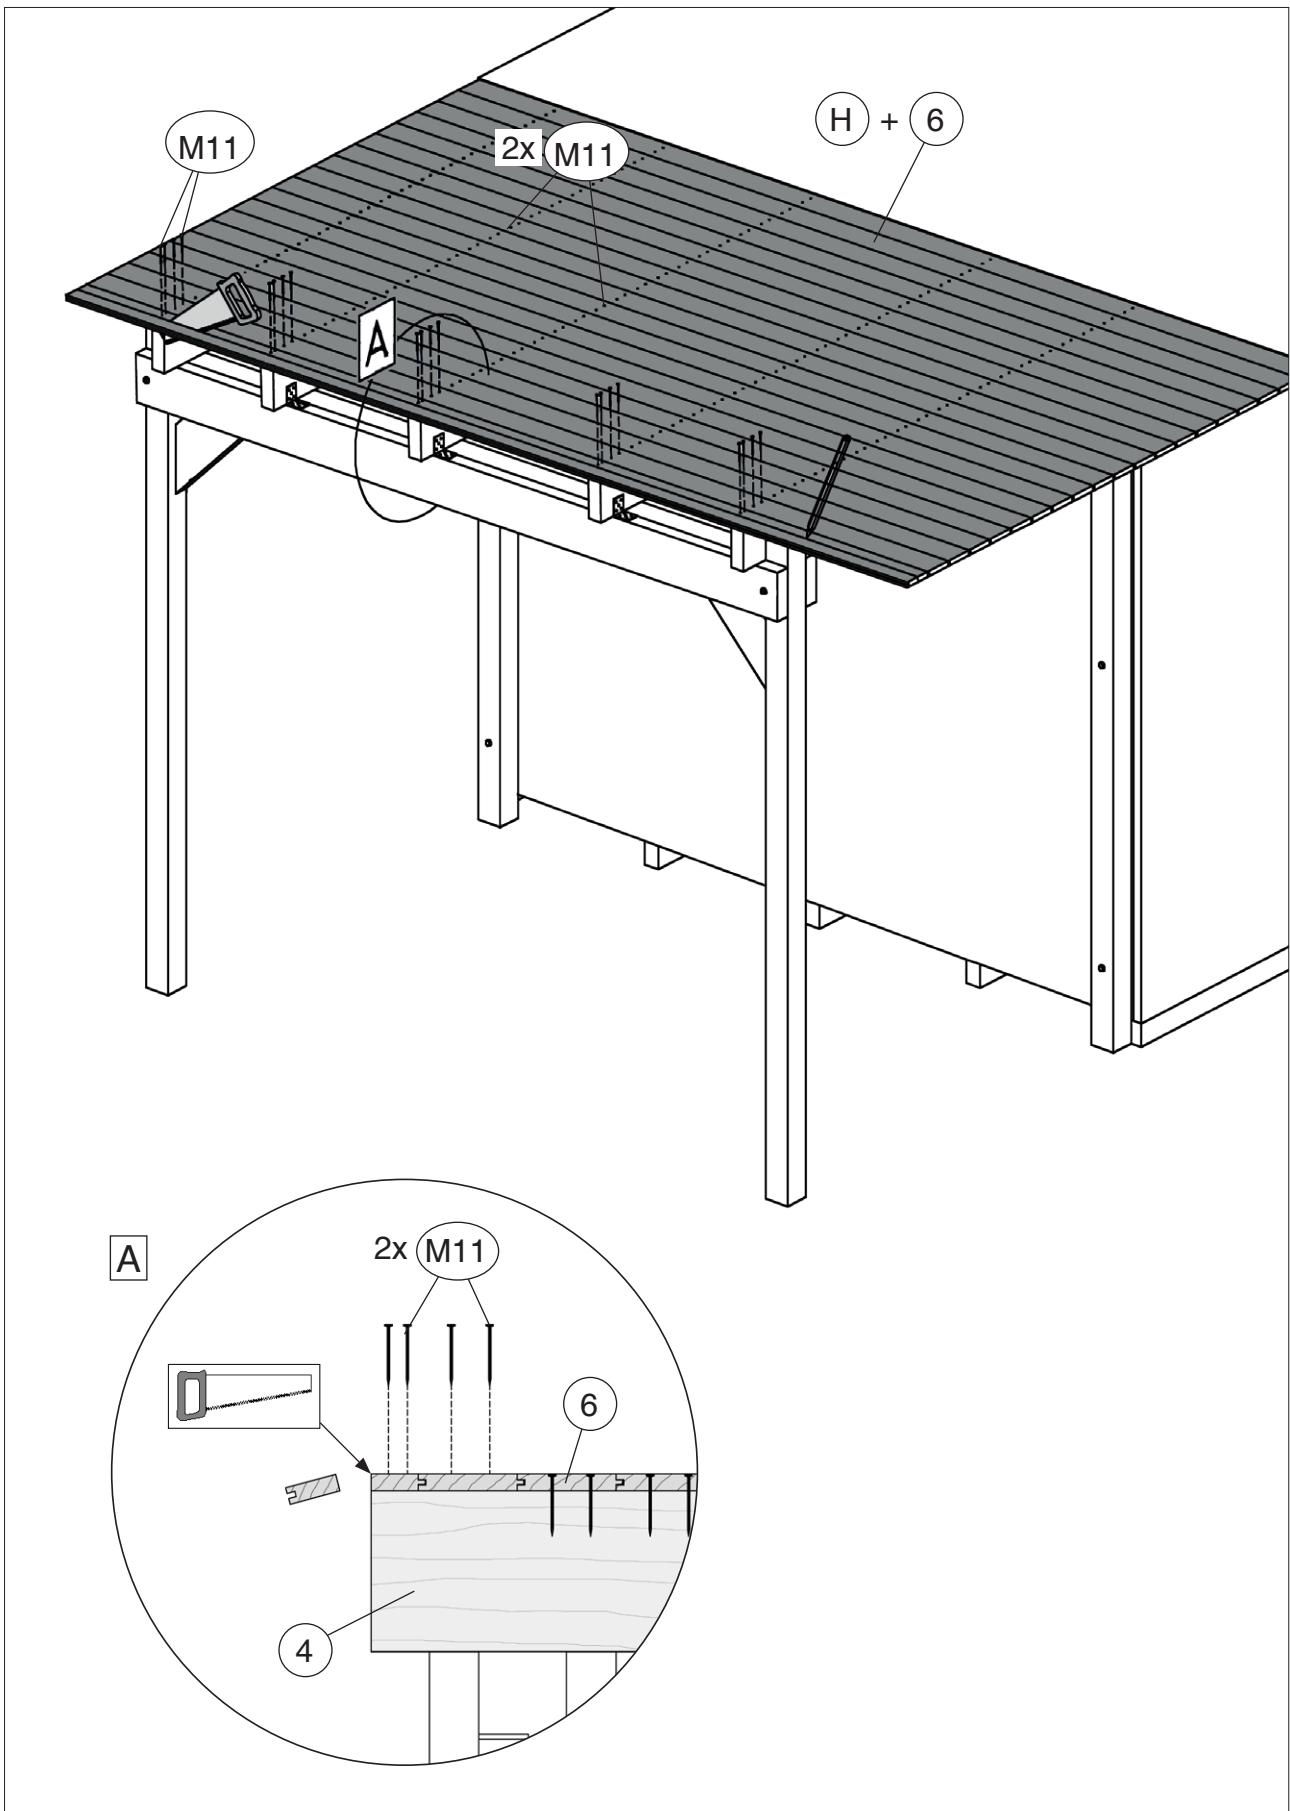

www.weka-holzbau.com

Seitlicher Dachanbau

100.2824.40010
100.2824.41010

100.2830.40010
100.2830.41010

Montage-, Bedienungs- und Wartungsanleitung

Pos	Bild	Abmessung (mm)	Anzahl (Stück)	
			100.2824.4x010	100.2830.4x010
①		80/80/2500	4	4
②		45/146/2350 45/146/2950	1 -	- 1
③		45/146/2350 45/146/2950	2 -	- 2
④		45/146/1750	5	5
⑤		45/146/500	2	2
⑥		18,5/121/3080 18,5/121/3710	14 -	- 14
⑦		18,5/146/2050	1	1

	M7 M8 x 140		M9 8,4
			M10 M8

7

	M1	5,0 x 80		M8	M8 x 180		M9	8,4
	M14	5,0 x 120		M10	M8			

8

	M3 5,0 x 20
	M4 50/50/40

9

	M11 2,2 x 55

10