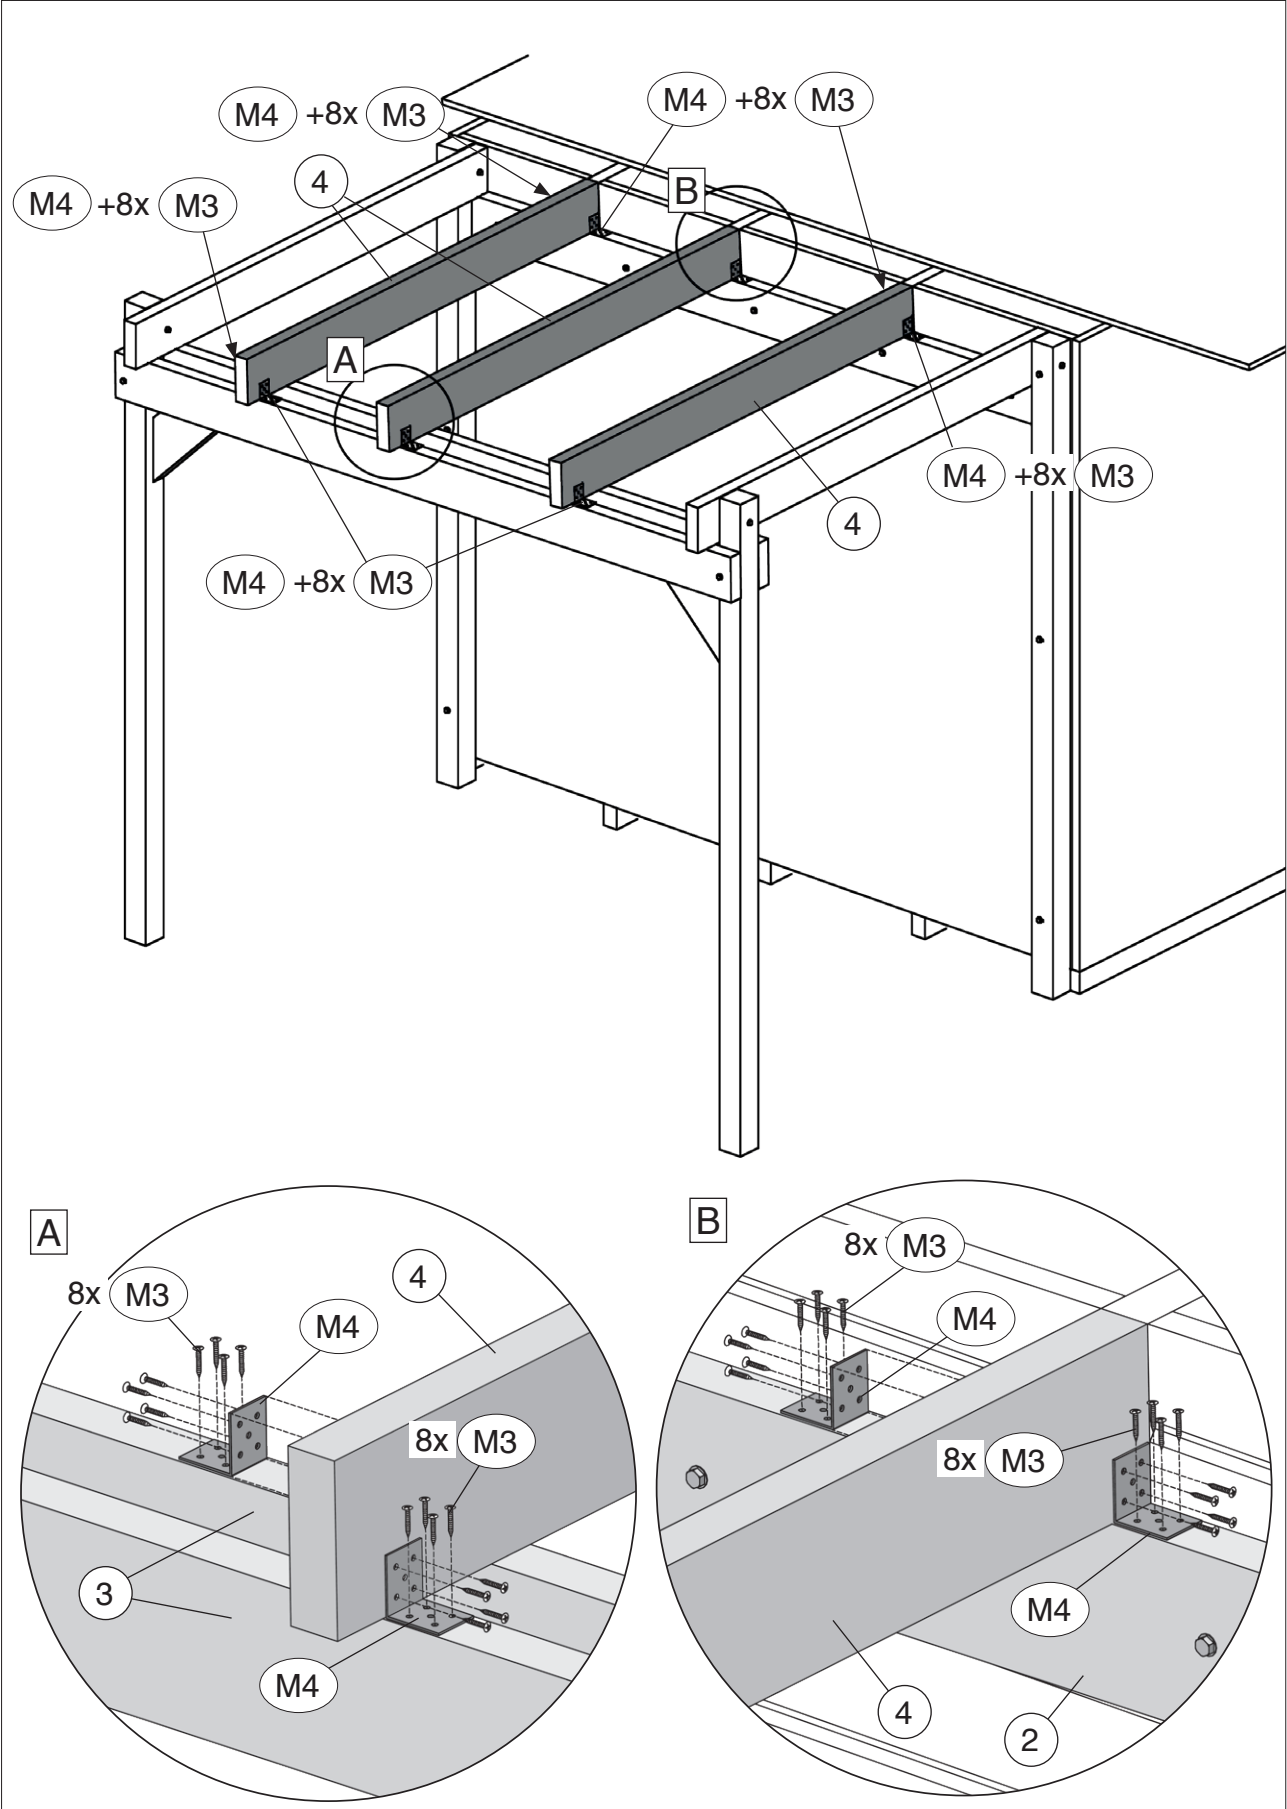

www.weka-holzbau.com

Seitlicher Dachanbau

100.2824.40010
100.2824.41010

100.2830.40010
100.2830.41010

Montage-, Bedienungs- und Wartungsanleitung

Pos	Bild	Abmessung (mm)	Anzahl (Stück)	
			100.2824.4x010	100.2830.4x010
①		80/80/2500	4	4
②		45/146/2350 45/146/2950	1 -	- 1
③		45/146/2350 45/146/2950	2 -	- 2
④		45/146/1750	5	5
⑤		45/146/500	2	2
⑥		18,5/121/3080 18,5/121/3710	14 -	- 14
⑦		18,5/146/2050	1	1

Pos	Bild	Abmessung (mm)	Anzahl (Stück)	
			100.2824.4x010	100.2830.4x010
8		18,5/96/1850	1	1
9		28/28/150	4	4
10		15/25/2000	1	1
11		15/45/2300	2	2

Pos	Bild	Abmessung (mm)	Anzahl (Stück)
M1	K001.8050.0004 	5,0 x 80	4
M2	K001.3035.0004 	3,5 x 30	30
M3	K002.2050.0004 	5,0 x 20	100
M4	K031.5050.0001 	50/50/40	12
M5	K008.9008.0001 	M8 x 90	5
M6	K008.1208.0001 	M8 x 120	6
M7	K008.1408.0001 	M8 x 140	4
M8	K008.1808.0001 	M8 x 180	4
M9	K020.8400.0001 	8,4	38
M10	K024.0800.0001 	M8	19
M11	K010.5022.0001 	2,2 x 55	350
-	-	-	-
M13	K001.4040.0004 	4,0 x 40	50
M14	K001.1250.0004 	5,0 x 120	4

	M7 M8 x 140		M9 8,4
			M10 M8

7

	M1	5,0 x 80		M8	M8 x 180		M9	8,4
	M14	5,0 x 120		M10	M8			

8

	M3 5,0 x 20
	M4 50/50/40

9

	M11 2,2 x 55

10