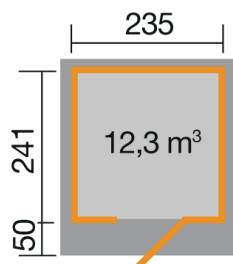

## Technische Daten

Sockelmaß (cm)	235 x 241
Maß über alles (cm)	275 x 314
Höhe gesamt (cm)	226
Firsthöhe (cm)	226
Seitenwandhöhe (cm)	217
Rückwandhöhe (cm)	217
Grundfläche (m <sup>2</sup> )	5,6
umbauter Raum (m <sup>3</sup> )	12,3

## Dach und Boden

Dachfläche (m <sup>2</sup> )	8,64
Dachgefälle (Grad)	1,00
Dachstärke (mm)	18,5
max. zulässige Schneelast si (kN/m <sup>2</sup> )	0,75
Vordachlänge (cm)	50
Dachüberstand seitlich (cm)	22,5
Dachüberstand hinten (cm)	12
Fußbodenstärke (mm)	18,5

## Tür und Fenster

1	Haupttür	Einzeltür mit Drückergarnitur und Profilzylinder	81 x 173 cm lichtes Maß	Echtglas
---	----------	--	----------------------------	----------

## Verpackung

Länge (cm)	Breite (cm)	Höhe (cm)	Gewicht (kg)
315	120	60	545