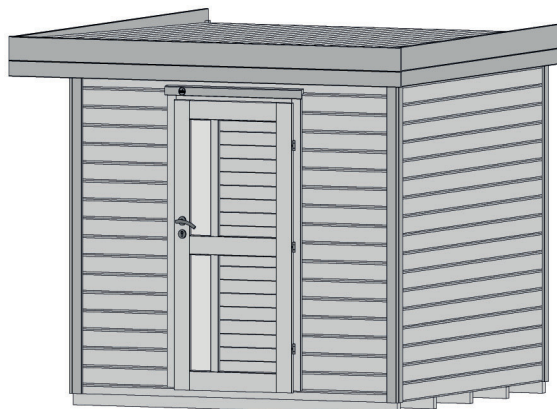

# Gartenhaus

172.2424.40010

EAN 4004581524630

klassisches Stecksystem  
natur

## Technische Daten

Sockelmaß (cm)	235 x 241
Maß über alles (cm)	275 x 314
Höhe gesamt (cm)	226
Firsthöhe (cm)	226
Seitenwandhöhe (cm)	217
Rückwandhöhe (cm)	217
Grundfläche (m <sup>2</sup> )	5,6
umbauter Raum (m <sup>3</sup> )	12,3

## Tür und Fenster

1	Haupttür	Einzeltür mit Drückergarnitur und Profilzylinder	81 x 173 cm lichtes Maß	Echtglas
---	----------	--	----------------------------	----------