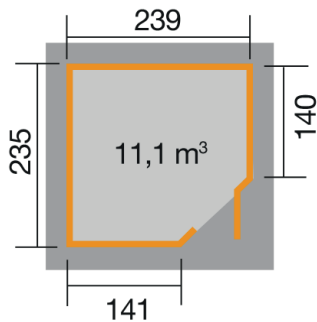

Gartenhaus

229.2424.10410

EAN 4004581524493

klassisches Stecksystem
natur

Technische Daten

Sockelmaß (cm)	239 x 235
Maß über alles (cm)	270 x 270
Höhe gesamt (cm)	217
Firsthöhe (cm)	217
Seitenwandhöhe (cm)	197
Rückwandhöhe (cm)	197
Grundfläche (m ²)	5,6
umbauter Raum (m ³)	11,10

Dach und Boden

Dachfläche (m ²)	7,30
Dachgefälle (Grad)	0,00
Dachstärke (mm)	15,5
max. zulässige Schneelast si (kN/m ²)	0,75
Vordachlänge (cm)	16
Dachüberstand seitlich (cm)	16
Dachüberstand hinten (cm)	16
Fußbodenstärke (mm)	15,5

Dacheindeckung

Dachmaterial	Massivholz
Dacheindeckung	ohne
Optional Anzahl Dachbahnen	-
Optional Anzahl Schindelpakete	-

Tür und Fenster

1	Haupttür	Einzeltür mit Drückergarnitur und Profilzylinder	81 x 173 cm lichtes Maß	Echtglas
---	----------	--	----------------------------	----------

Verpackung

Länge (cm)	Breite (cm)	Höhe (cm)	Gewicht (kg)
280	120	50	326