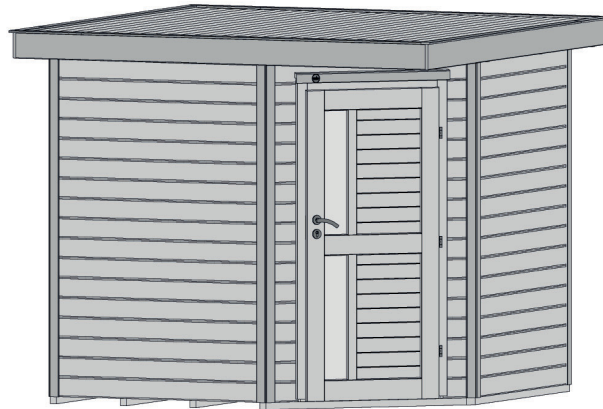

Gartenhaus

229.2424.10410

EAN 4004581524493

klassisches Stecksystem
natur

Technische Daten

Sockelmaß (cm)	239 x 235
Maß über alles (cm)	270 x 270
Höhe gesamt (cm)	217
Firsthöhe (cm)	217
Seitenwandhöhe (cm)	197
Rückwandhöhe (cm)	197
Grundfläche (m ²)	5,6
umbauter Raum (m ³)	11,10

Dach und Boden

Dachfläche (m ²)	7,30
Dachgefälle (Grad)	0,00
Dachstärke (mm)	15,5
max. zulässige Schneelast si (kN/m ²)	0,75
Vordachlänge (cm)	16
Dachüberstand seitlich (cm)	16
Dachüberstand hinten (cm)	16
Fußbodenstärke (mm)	15,5

Dacheindeckung

Dachmaterial	Massivholz
Dacheindeckung	ohne
Optional Anzahl Dachbahnen	-
Optional Anzahl Schindelpakete	-

Tür und Fenster

1	Haupttür	Einzeltür mit Drückergarnitur und Profilzylinder	81 x 173 cm lichtes Maß	Echtglas
---	----------	--	----------------------------	----------