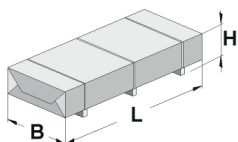

Verpackung

Länge (cm)	Breite (cm)	Höhe (cm)	Gewicht (kg)
280	120	50	326