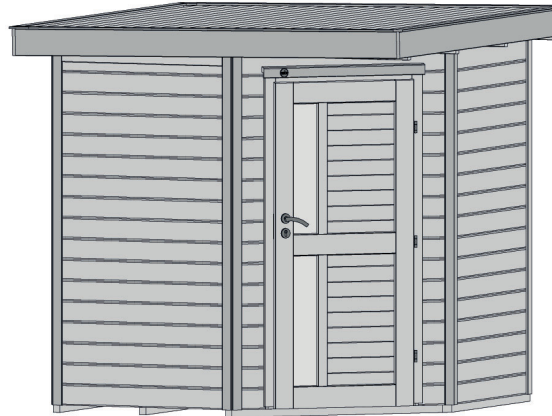

# Gartenhaus

229.2121.13410

EAN 4004581524562

klassisches Stecksystem  
rot

## Technische Daten

Sockelmaß (cm)	209 x 205
Maß über alles (cm)	214 x 215
Höhe gesamt (cm)	217
Firsthöhe (cm)	217
Seitenwandhöhe (cm)	197
Rückwandhöhe (cm)	197
Grundfläche (m <sup>2</sup> )	4,3
umbauter Raum (m <sup>3</sup> )	8,2

## Tür und Fenster

1	Haupttür	Einzeltür mit Drückergarnitur und Profilzylinder	81 x 173 cm lichtes Maß	Echtglas
---	----------	--	----------------------------	----------