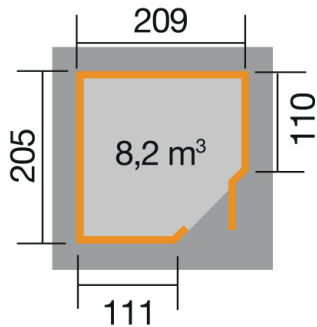

## Technische Daten

Sockelmaß (cm)	209 x 205
Maß über alles (cm)	214 x 215
Höhe gesamt (cm)	217
Firsthöhe (cm)	217
Seitenwandhöhe (cm)	197
Rückwandhöhe (cm)	197
Grundfläche (m <sup>2</sup> )	4,3
umbauter Raum (m <sup>3</sup> )	8,2

## Dach und Boden

Dachfläche (m <sup>2</sup> )	5,95
Dachgefälle (Grad)	0,95
Dachstärke (mm)	15,5
max. zulässige Schneelast si (kN/m <sup>2</sup> )	0,75
Vordachlänge (cm)	16
Dachüberstand seitlich (cm)	16
Dachüberstand hinten (cm)	16
Fußbodenstärke (mm)	15,5

## Tür und Fenster

1	Haupttür	Einzeltür mit Drückergarnitur und Profilzylinder	81 x 173 cm lichtes Maß	Echtglas
---	----------	--	----------------------------	----------

## Verpackung

Länge (cm)	Breite (cm)	Höhe (cm)	Gewicht (kg)
248	120	50	326