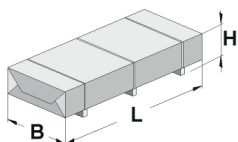

Verpackung

Länge (cm)	Breite (cm)	Höhe (cm)	Gewicht (kg)
248	120	50	326