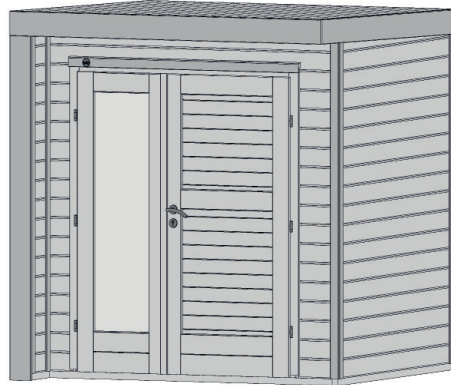

# Gartenhaus

262.2121.10050

EAN 4004581524531

Klassisches Stecksystem  
naturbelassen

## Technische Daten

Sockelmaß (cm)	209 x 205
Maß über alles (cm)	214 x 215
Höhe gesamt (cm)	218
Firsthöhe (cm)	218
Seitenwandhöhe (cm)	210
Rückwandhöhe (cm)	210
Grundfläche (m <sup>2</sup> )	4,3
umbauter Raum (m <sup>3</sup> )	7,8

## Tür und Fenster

1	Haupttür	Doppeltür mit Drückergarnitur und Profilzylinder	141 x 173 cm lichtes Maß	Echtglas
---	----------	--	-----------------------------	----------