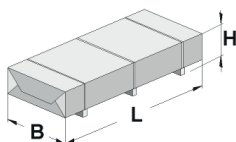

Verpackung

Länge (cm)	Breite (cm)	Höhe (cm)	Gewicht (kg)
225	120	60	303