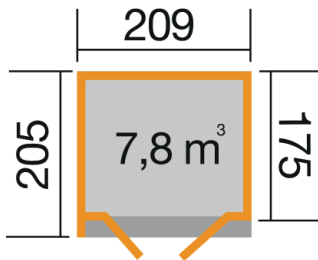

## Technische Daten

Sockelmaß (cm)	209 x 205
Maß über alles (cm)	214 x 215
Höhe gesamt (cm)	218
Firsthöhe (cm)	218
Seitenwandhöhe (cm)	210
Rückwandhöhe (cm)	210
Grundfläche (m <sup>2</sup> )	4,3
umbauter Raum (m <sup>3</sup> )	7,8

## Dach und Boden

Dachfläche (m <sup>2</sup> )	4,4
Dachgefälle (Grad)	1,4
Dachstärke (mm)	15,5
max. zulässige Schneelast si (kN/m <sup>2</sup> )	0,75
Vordachlänge (cm)	30
Dachüberstand seitlich (cm)	2
Dachüberstand hinten (cm)	5
Fußbodenstärke (mm)	15,5

## Tür und Fenster

1	Haupttür	Doppeltür mit Drückergarnitur und Profilzylinder	141 x 173 cm lichtes Maß	Echtglas
---	----------	--	-----------------------------	----------

## Verpackung

Länge (cm)	Breite (cm)	Höhe (cm)	Gewicht (kg)
225	120	60	303