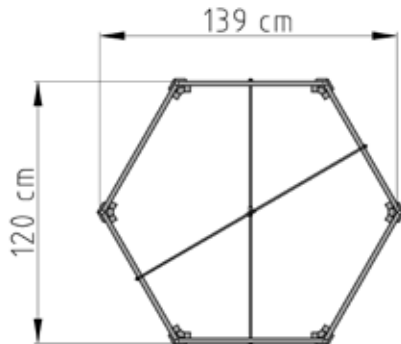

# Hochbeet in Elementbauweise

669.3002.10000 EAN 4004581517687

Elementbauweise  
Selbstbausatz  
naturbelassen

## Technische Daten

Sockelmaß B x T (cm)	120 x 120
Maß über alles B x T (cm)	143 x 143
Höhe gesamt (cm)	68,5
Grundfläche (m <sup>2</sup> )	1,44

## Verpackung

Packstück	Länge (cm)	Breite (cm)	Höhe (cm)	Gewicht (kg)
1				40
2				