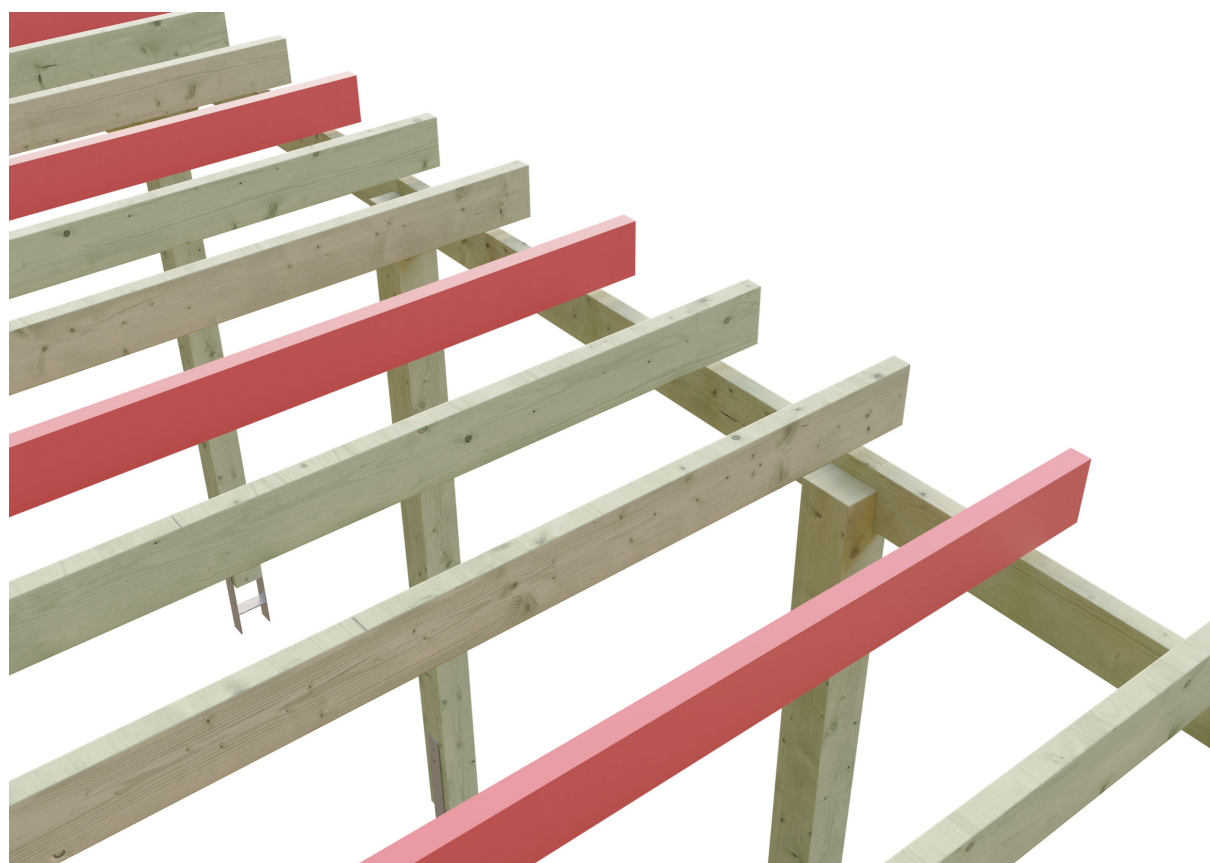

SCHNEELASTERHÖHUNG FLACHDACH- CARPORT

Schneelasterhöhung auf $sk=2,00 \text{ kN/m}^2$

SCHNEELASTERHÖHUNG FLACHDACH-
CARPORT
314x860cm

Gestaltungsbeispiel

- Grün imprägniert

Zubehör

SCHNEELASTERHÖHUNG AUF $SK=2,00KN/M^2$ FÜR CARPORT, GRÜN IMPRÄGNIERT

Datenblatt / Baubeschreibung

Material	Nadelholz
Farbe	Grün
Farbbehandlung	Imprägniert
Größe	314x860cm
Breite	314-345 cm
Tiefe	860-893 cm
Dachform	Flachdach
Anzahl Packstücke	1
Verpackungsmaß	Breite: 310 cm, Höhe: 30 cm, Tiefe: 40 cm, 61 kg
Verpackungsgewicht gesamt	61 kg
Garantie	5 Jahre gemäß unseren Garantiebedingungen
Lieferhinweis	Für die Anlieferung muss die Zufahrt für 40 t-LKW möglich sein! Die Anlieferung erfolgt frei Bordsteinkante (Festland Deutschland).
Artikelnummer	399147
EAN-Nummer	4018211399147