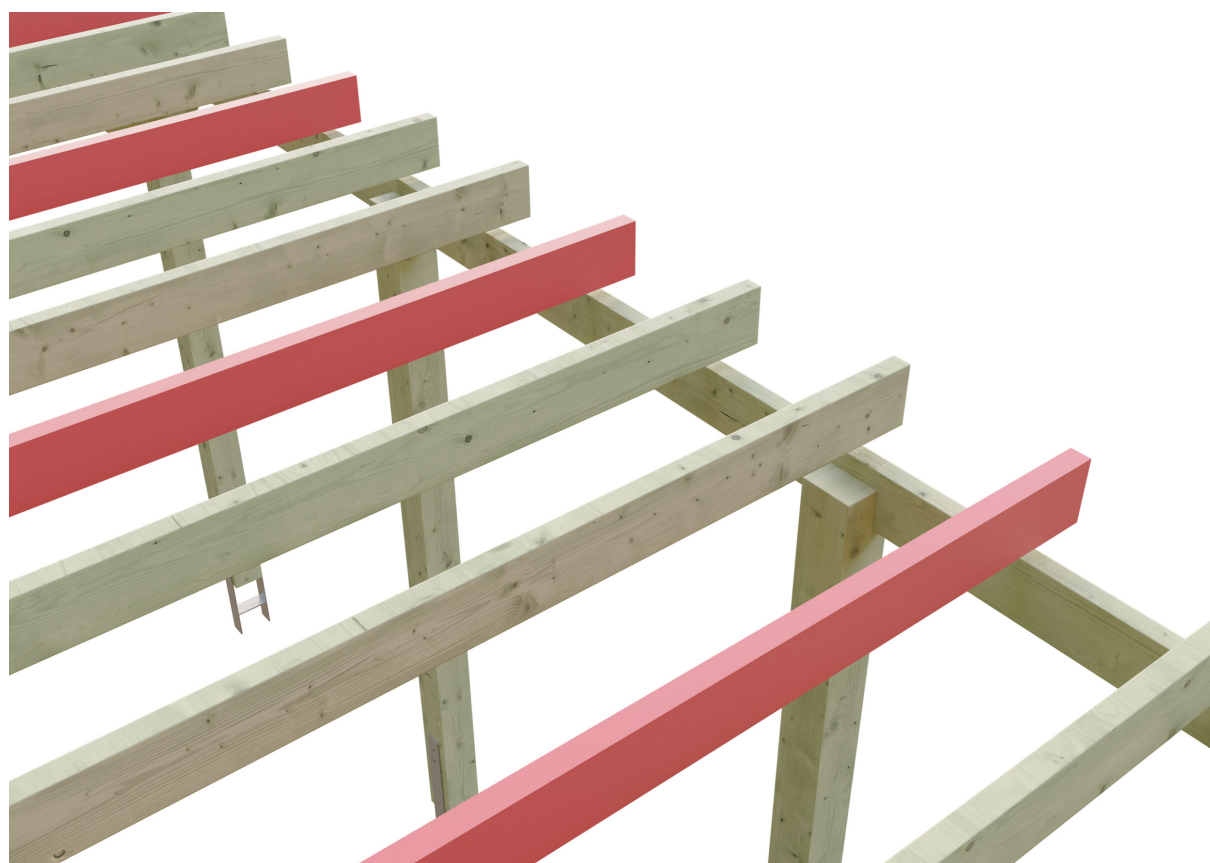

# SCHNEELASTERHÖHUNG FLACHDACH- CARPORT

Schneelasterhöhung auf  $sk=2,00 \text{ kN/m}^2$

SCHNEELASTERHÖHUNG FLACHDACH-  
CARPORT  
397x708cm

Gestaltungsbeispiel

- Grün imprägniert

Zubehör

## SCHNEELASTERHÖHUNG AUF $SK=2,00KN/M^2$ FÜR CARPORT, GRÜN IMPRÄGNIERT

### Datenblatt / Baubeschreibung

Material	Nadelholz
Farbe	Grün
Farbbehandlung	Imprägniert
Größe	397x708cm
Breite	396-397 cm
Tiefe	708-741 cm
Dachform	Flachdach
Anzahl Packstücke	1
Verpackungsmaß	Breite: 365 cm, Höhe: 25 cm, Tiefe: 50 cm, 89 kg
Verpackungsgewicht gesamt	89 kg
Garantie	5 Jahre gemäß unseren Garantiebedingungen
Lieferhinweis	Für die Anlieferung muss die Zufahrt für 40 t-LKW möglich sein! Die Anlieferung erfolgt frei Bordsteinkante (Festland Deutschland).
Artikelnummer	399130
EAN-Nummer	4018211399130