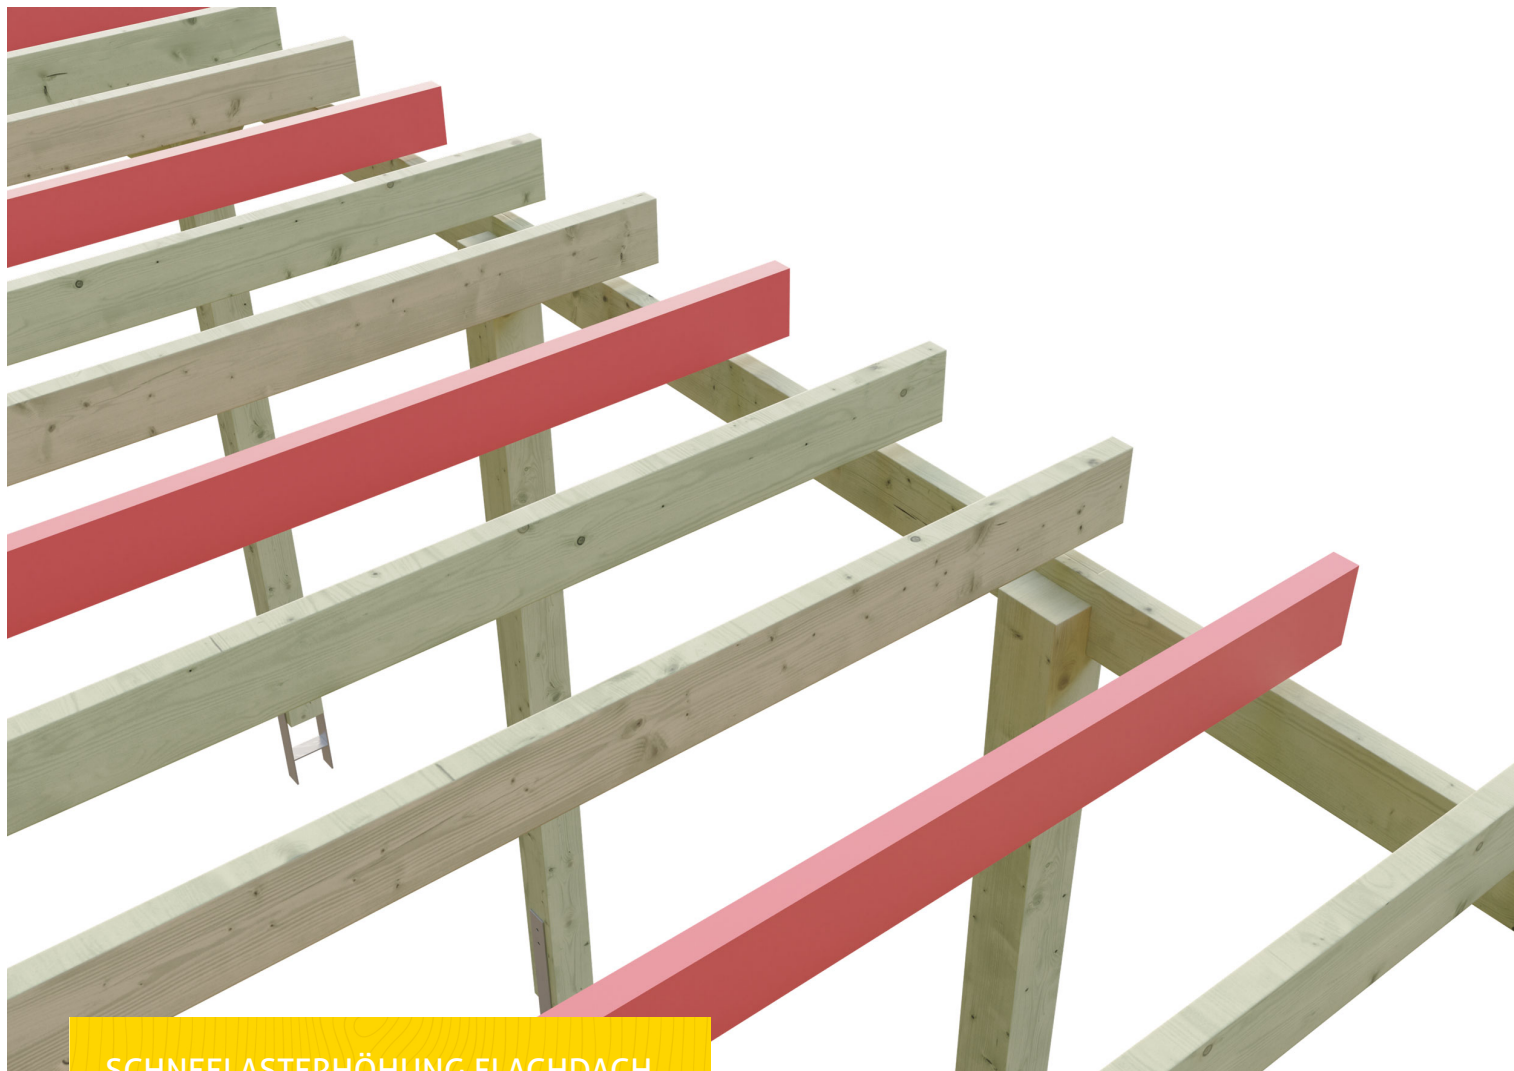

# SCHNEELASTERHÖHUNG FLACHDACH- CARPORT

Schneelasterhöhung auf  $sk=2,00 \text{ kN/m}^2$

SCHNEELASTERHÖHUNG FLACHDACH-  
CARPORT  
397x708cm

Gestaltungsbeispiel

- Grün imprägniert

Zubehör

## SCHNEELASTERHÖHUNG AUF $SK=2,00KN/M^2$ FÜR CARPORT, GRÜN IMPRÄGNIERT

### Datenblatt / Baubeschreibung

Material	Nadelholz
Farbe	Grün
Farbbehandlung	Imprägniert
Größe	397x708cm
Breite	396-397 cm
Tiefe	708-741 cm
Dachform	Flachdach
Anzahl Packstücke	1
Verpackungsmaß	Breite: 365 cm, Höhe: 25 cm, Tiefe: 50 cm, 89 kg
Verpackungsgewicht gesamt	89 kg
Garantie	5 Jahre gemäß unseren Garantiebedingungen
Lieferhinweis	Für die Anlieferung muss die Zufahrt für 40 t-LKW möglich sein! Die Anlieferung erfolgt frei Bordsteinkante (Festland Deutschland).
Artikelnummer	399130
EAN-Nummer	4018211399130