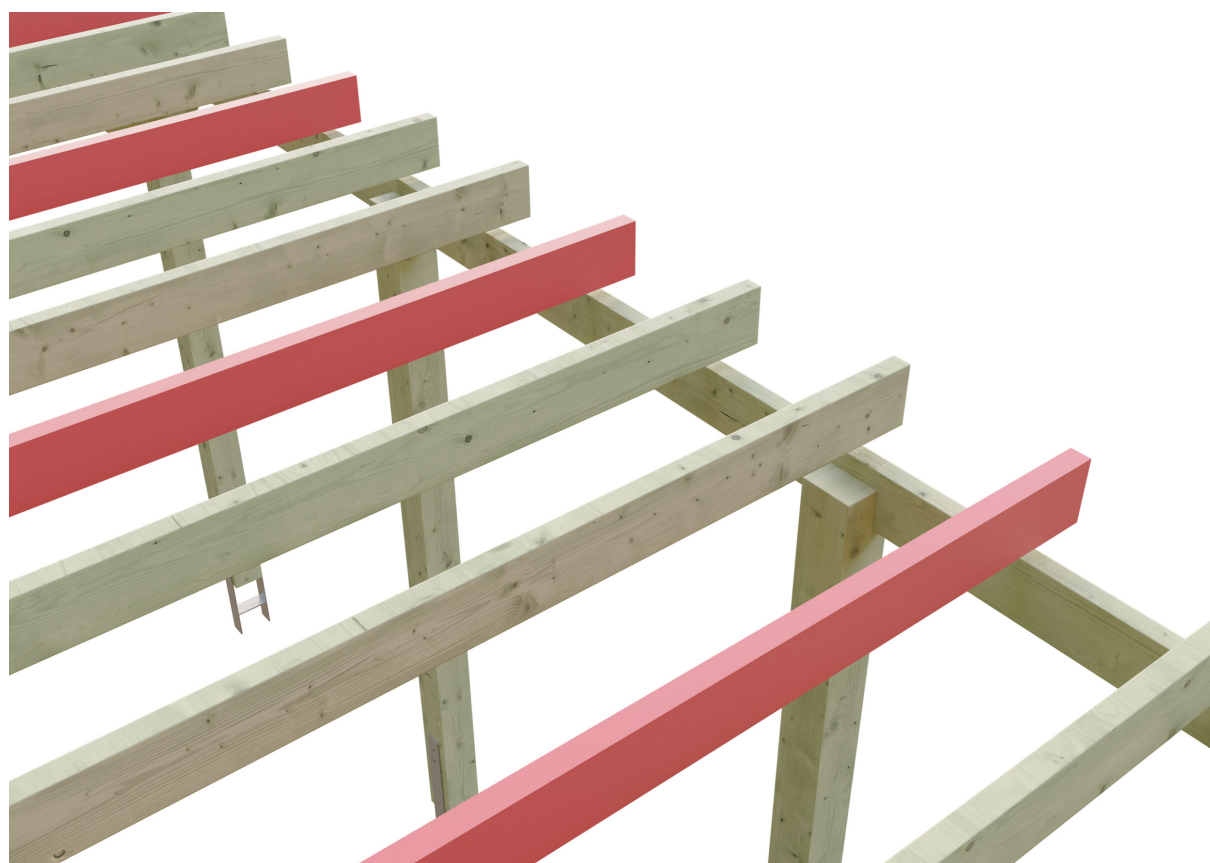

SCHNEELASTERHÖHUNG FLACHDACH- CARPORT

Schneelasterhöhung auf $sk=2,00 \text{ kN/m}^2$

SCHNEELASTERHÖHUNG FLACHDACH-
CARPORT
397x555 cm

Gestaltungsbeispiel

- Grün imprägniert

Zubehör

SCHNEELASTERHÖHUNG AUF $SK=2,00KN/M^2$ FÜR CARPORT, GRÜN IMPRÄGNIERT

Datenblatt / Baubeschreibung

Material	Nadelholz
Farbe	Grün
Farbbehandlung	Imprägniert
Größe	397x555 cm
Breite	396-397 cm
Tiefe	555-589 cm
Dachform	Flachdach
Anzahl Packstücke	1
Verpackungsmaß	Breite: 365 cm, Höhe: 20 cm, Tiefe: 50 cm, 67 kg
Verpackungsgewicht gesamt	67 kg
Garantie	5 Jahre gemäß unseren Garantiebedingungen
Lieferhinweis	Für die Anlieferung muss die Zufahrt für 40 t-LKW möglich sein! Die Anlieferung erfolgt frei Bordsteinkante (Festland Deutschland).
Artikelnummer	399123
EAN-Nummer	4018211399123