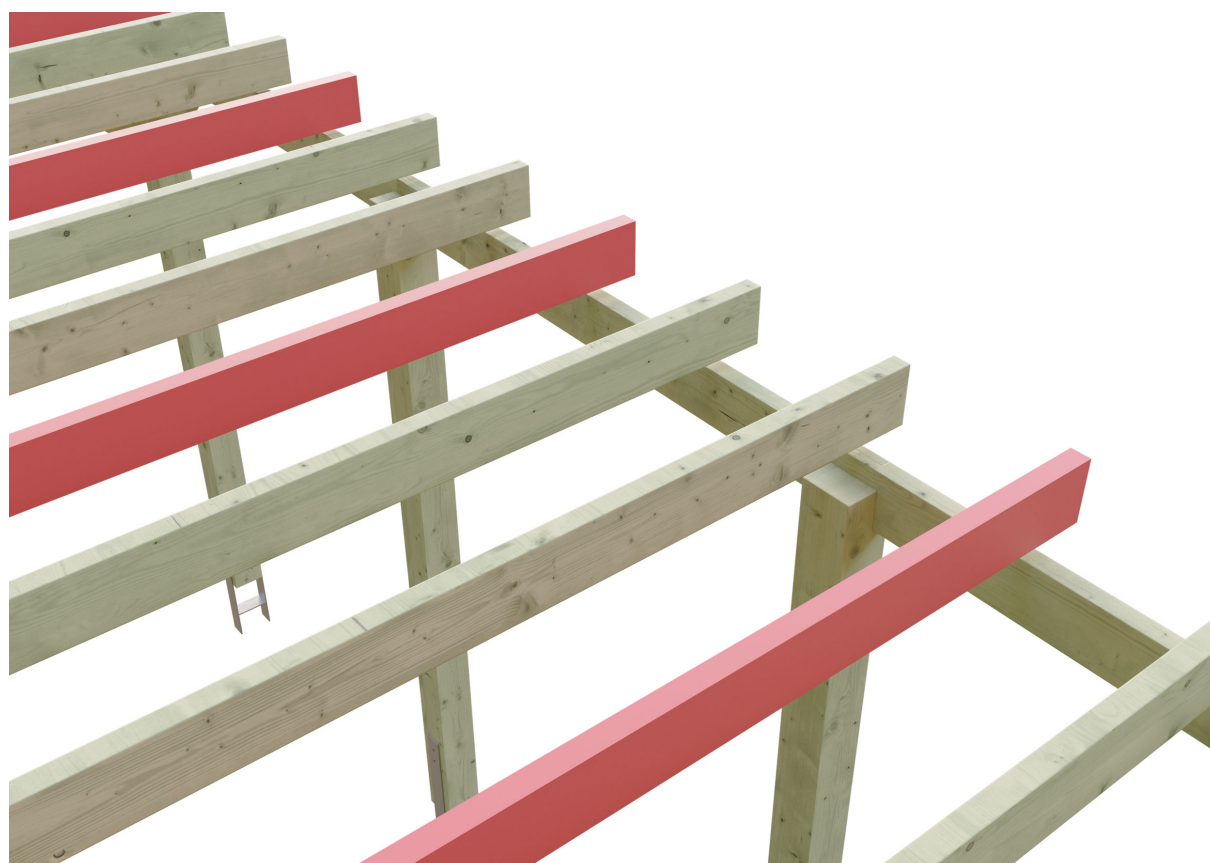

SCHNEELASTERHÖHUNG FLACHDACH- CARPORT

Schneelasterhöhung auf $sk=2,00 \text{ kN/m}^2$

SCHNEELASTERHÖHUNG FLACHDACH-
CARPORT
314x555cm

Gestaltungsbeispiel

- Grün imprägniert

Zubehör

SCHNEELASTERHÖHUNG AUF $SK=2,00KN/M^2$ FÜR CARPORT, GRÜN IMPRÄGNIERT

Datenblatt / Baubeschreibung

Material	Nadelholz
Farbe	Grün
Farbbehandlung	Imprägniert
Größe	314x555cm
Breite	314-345 cm
Tiefe	555-589 cm
Dachform	Flachdach
Anzahl Packstücke	1
Verpackungsmaß	Breite: 310 cm, Höhe: 20 cm, Tiefe: 40 cm, 46 kg
Verpackungsgewicht gesamt	46 kg
Garantie	5 Jahre gemäß unseren Garantiebedingungen
Lieferhinweis	Für die Anlieferung muss die Zufahrt für 40 t-LKW möglich sein! Die Anlieferung erfolgt frei Bordsteinkante (Festland Deutschland).
Artikelnummer	399109
EAN-Nummer	4018211399109