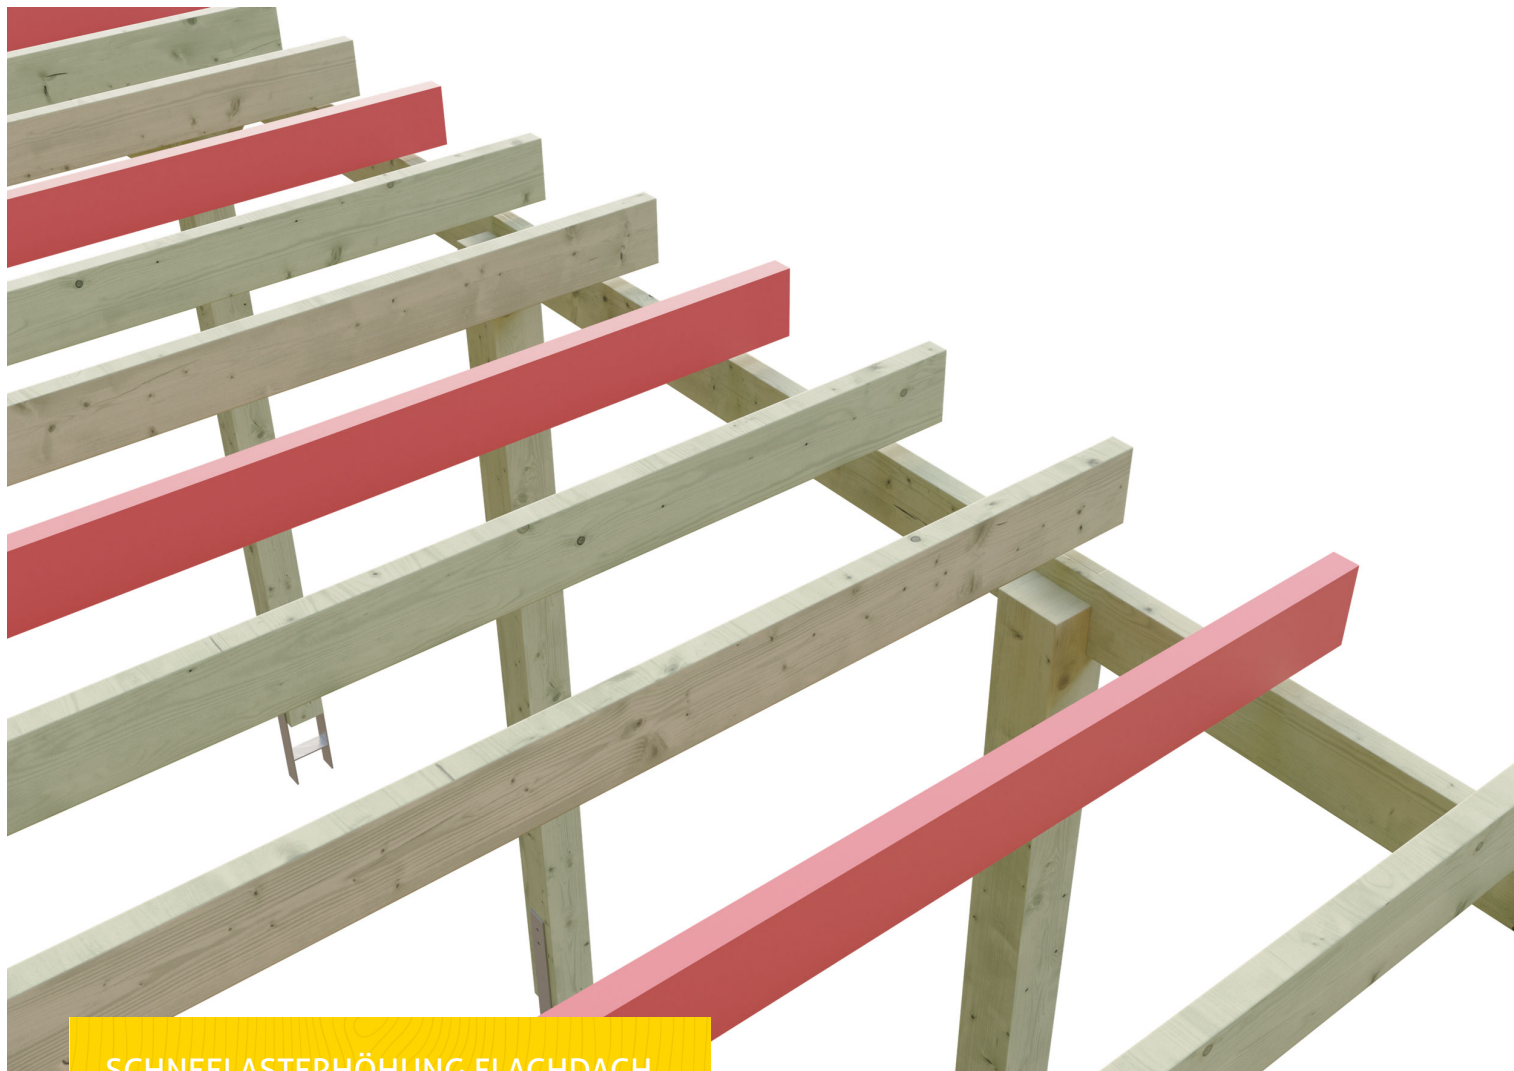

SCHNEELASTERHÖHUNG FLACHDACH- CARPORT

Schneelasterhöhung auf $sk=2,00 \text{ kN/m}^2$

SCHNEELASTERHÖHUNG FLACHDACH-
CARPORT
314x555cm

Gestaltungsbeispiel

- Grün imprägniert

Zubehör

SCHNEELASTERHÖHUNG AUF $SK=2,00KN/M^2$ FÜR CARPORT, GRÜN IMPRÄGNIERT

Datenblatt / Baubeschreibung

Material	Nadelholz
Farbe	Grün
Farbbehandlung	Imprägniert
Größe	314x555cm
Breite	314-345 cm
Tiefe	555-589 cm
Dachform	Flachdach
Anzahl Packstücke	1
Verpackungsmaß	Breite: 310 cm, Höhe: 20 cm, Tiefe: 40 cm, 46 kg
Verpackungsgewicht gesamt	46 kg
Garantie	5 Jahre gemäß unseren Garantiebedingungen
Lieferhinweis	Für die Anlieferung muss die Zufahrt für 40 t-LKW möglich sein! Die Anlieferung erfolgt frei Bordsteinkante (Festland Deutschland).
Artikelnummer	399109
EAN-Nummer	4018211399109